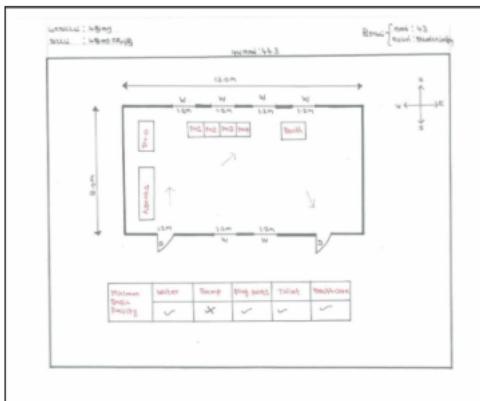

Google Map View

Polling Station Building Front View

Polling Station Front View

Cad View

Key MAP View

1 பெயர் : செல்வராஜ் தந்தை பெயர்: பரமத் தேவர் வீட்டு எண் : 1E வயது : 73 பாலினம் : ஆண் Photo is available	GQW8140063	2 பெயர் : நாகராஜன் தந்தை பெயர்: குப்புசாமி வீட்டு எண் : 1E வயது : 72 பாலினம் : ஆண் Photo is available	WBV1675420	3 பெயர் : ராஜேந்திரன் தந்தை பெயர்: சுப்பையாபிள்ளை வீட்டு எண் : 1e வயது : 69 பாலினம் : ஆண் Photo is available	WBV0621060
4 பெயர் : கருப்பையா தந்தை பெயர்: ராமையா வீட்டு எண் : 1E வயது : 68 பாலினம் : ஆண் Photo is available	WBV1726991	5 பெயர் : மீராகாந்தி கணவர் பெயர்: நாகராஜன் வீட்டு எண் : 1E வயது : 64 பாலினம் : பெண் Photo is available	WBV1675271	6 பெயர் : சுகுமாரி கணவர் பெயர்: ராஜேந்திரன் வீட்டு எண் : 1e வயது : 60 பாலினம் : பெண் Photo is available	WBV0621052
7 பெயர் : சசிகலா தேவி கணவர் பெயர்: கணேஷ் குமார் வீட்டு எண் : 1E வயது : 45 பாலினம் : பெண் Photo is available	WBV1058502	8 பெயர் : சமதி கணவர் பெயர்: காமராஜ் வீட்டு எண் : 1e வயது : 44 பாலினம் : பெண் Photo is available	WBV0621169	9 பெயர் : ரஞ்சித் குமார் தந்தை பெயர்: போஸ் வீட்டு எண் : 1E வயது : 44 பாலினம் : ஆண் Photo is available	WBV1675107
10 பெயர் : கார்த்திக்ராஜன் தந்தை பெயர்: சந்திரசேகரன் வீட்டு எண் : 1E வயது : 43 பாலினம் : ஆண் Photo is available	WBV1675123	11 பெயர் : தனபாலன் தந்தை பெயர்: நாகராஜன் வீட்டு எண் : 1E வயது : 38 பாலினம் : ஆண் Photo is available	WBV1675289	12 பெயர் : ராஜசீலா கணவர் பெயர்: ரஞ்சித் குமார் வீட்டு எண் : 1E வயது : 38 பாலினம் : பெண் Photo is available	WBV1675115
13 பெயர் : ஹரிகிருஷ்ணன் தந்தை பெயர்: நாகராஜன் வீட்டு எண் : 1E வயது : 36 பாலினம் : ஆண் Photo is available	WBV1675297	14 பெயர் : மீனா அம்பிகை கணவர் பெயர்: சதீஷ் வீட்டு எண் : 1E வயது : 35 பாலினம் : பெண் Photo is available	WBV1072917	15 பெயர் : ஹேமநந்தினி தந்தை பெயர்: கருப்புக்கிளி வீட்டு எண் : 1E வயது : 29 பாலினம் : பெண் Photo is available	WBV1436484
16 பெயர் : நிவேதிதா தந்தை பெயர்: ரவி முனிசாமி வீட்டு எண் : 1E வயது : 29 பாலினம் : பெண் Photo is available	WBV1436468	17 பெயர் : வெங்கடசுப்பிரமணியன் தந்தை பெயர்: ஜெகந்நாதன் வீட்டு எண் : 2 வயது : 78 பாலினம் : ஆண் Photo is available	WBV1255553	18 பெயர் : அழகுலெட்சுமி கணவர் பெயர்: நாராயணன் வீட்டு எண் : 2-157 வயது : 38 பாலினம் : பெண் Photo is available	GQW6850663
19 பெயர் : சங்கர் தந்தை பெயர்: பழனிச்சாமி வீட்டு எண் : 2-203 வயது : 56 பாலினம் : ஆண் Photo is available	GQW5949334	20 பெயர் : மாலா கணவர் பெயர்: சங்கர் வீட்டு எண் : 2-203 வயது : 51 பாலினம் : பெண் Photo is available	GQW5948914	#2 21 பெயர் : ஐகோர்ட் ராஜா ம தந்தை பெயர்: மகாலிங்கம் வீட்டு எண் : 2/281 வயது : 29 பாலினம் : ஆண் Photo is available	WBV1436526
22 பெயர் : இந்துமதி போ கணவர் பெயர்: ஜெயகுமார் வீட்டு எண் : 2-285B வயது : 36 பாலினம் : பெண் Photo is available	WBV0169482	23 பெயர் : ராஜாராம் தந்தை பெயர்: சீனிவாசன் வீட்டு எண் : 2-301 வயது : 76 பாலினம் : ஆண் Photo is available	GQW1724152	24 பெயர் : சுந்தரி கணவர் பெயர்: ராஜாராம் வீட்டு எண் : 2-301 வயது : 72 பாலினம் : பெண் Photo is available	GQW1724160
25 பெயர் : கவிதா தந்தை பெயர்: ராஜாராம் வீட்டு எண் : 2-301 வயது : 52 பாலினம் : பெண் Photo is available	GQW1724178	26 பெயர் : ஸ்கைலா தந்தை பெயர்: ராஜாராம் வீட்டு எண் : 2-301 வயது : 48 பாலினம் : பெண் Photo is available	GQW1724194	27 பெயர் : குணசேகரன் தந்தை பெயர்: சீனிவாசன் வீட்டு எண் : 2-302 வயது : 49 பாலினம் : ஆண் Photo is available	GQW5949276
28 பெயர் : சரவணன் தந்தை பெயர்: தங்கவேல் வீட்டு எண் : 2-304 வயது : 56 பாலினம் : ஆண் Photo is available	WBV1058593	29 பெயர் : முருகேஸ்வரி கணவர் பெயர்: சரவணன் வீட்டு எண் : 2-304 வயது : 46 பாலினம் : பெண் Photo is available	WBV1058619	30 பெயர் : லீலாவதி கணவர் பெயர்: வெங்கடசுப்பிரமணியன் வீட்டு எண் : 2-306 வயது : 68 பாலினம் : பெண் Photo is available	WBV0169128