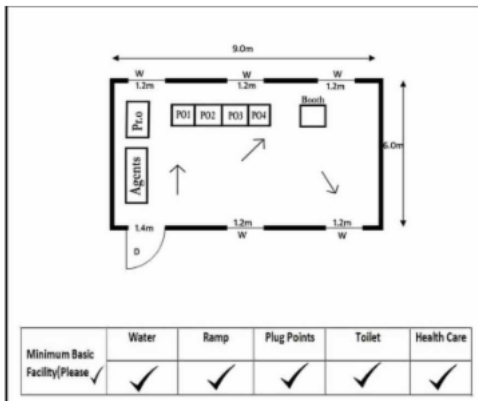

Cad View

Key MAP View