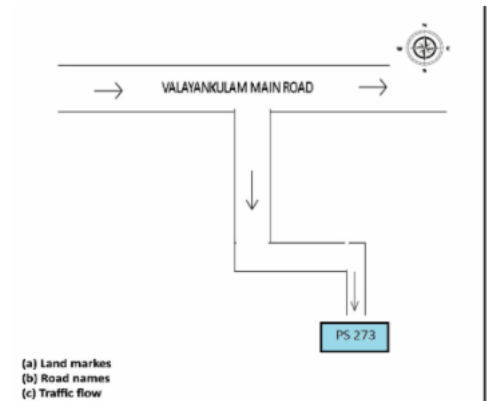

கையொப்பம்

Nazri Naksha

Google Map View

Polling Station Building Front View

Polling Station Front View

Cad View

Key MAP View

சட்டமன்றத் தொகுதியின் எண் மற்றும் பெயர் : 195-திருப்பரங்குன்றம்  
பிரிவு எண் மற்றும் பெயர் 1-சோளங்குருணி (வ.கி) மற்றும் சோளங்குருணி (ஊ), வடக்குத்தெரு வார்டு 2