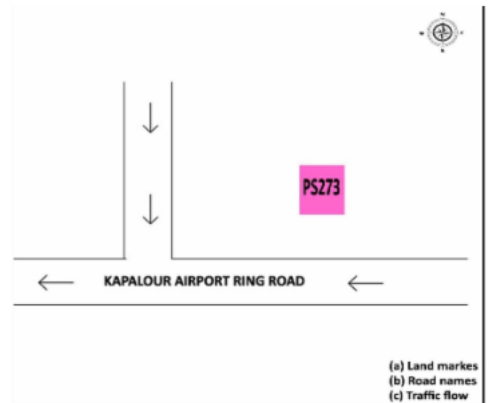

Polling Station Front View

Courtesy - Google Maps

Cad View

Key MAP View

1 பெயர் : முருகேஸ்வரி தாயின் பெயர் : பேச்சியம்மாள் வீட்டு எண் : 1 வயது : 35 பாலினம் : பெண் Photo is available	WBV1951359	2 பெயர் : வைரக்கா கணவர் பெயர்: வீரணன் விரநாத் வீட்டு எண் : 1 வயது : 32 பாலினம் : பெண் Photo is available	WBV2534519	3 பெயர் : முத்துலட்சுமி தந்தை பெயர்: கருப்பு வீட்டு எண் : 1 வயது : 27 பாலினம் : பெண் Photo is available	WBV1952506
4 பெயர் : விமலராஜ் தந்தை பெயர்: ஆறுமுகம் வீட்டு எண் : 1 வயது : 26 பாலினம் : ஆண் Photo is available	WBV1951458	5 பெயர் : பண்டித்துரை தாயின் பெயர்: ராஜாத்தி வீட்டு எண் : 1 வயது : 25 பாலினம் : ஆண் Photo is available	WBV281180	6 பெயர் : வரதராஜன் தந்தை பெயர்: கருப்பு வீட்டு எண் : 1 வயது : 24 பாலினம் : ஆண் Photo is available	WBV2770576
7 பெயர் : வீரணராஜா தந்தை பெயர்: முத்துவீரன் முத்துவீரன் வீட்டு எண் : 1/1 வயது : 30 பாலினம் : ஆண் Photo is available	WBV2534576	8 பெயர் : வைரமுத்து இதரர் பெயர்: வெள்ளையம்மாள் வெள்ளையம்மாள் வீட்டு எண் : 1/3 வயது : 31 பாலினம் : ஆண் Photo is available	WBV2534543	9 பெயர் : வணக்கம் சாமி தாயின் பெயர்: லெட்சுமி வீட்டு எண் : 1/9 வயது : 30 பாலினம் : ஆண் Photo is available	WBV1952092
10 பெயர் : ரசிதா தந்தை பெயர்: கூடன் வீட்டு எண் : 1/14 வயது : 26 பாலினம் : பெண் Photo is available	WBV1951052	11 பெயர் : மருத பாண்டி தந்தை பெயர்: வீரணன் வீட்டு எண் : 1/15 வயது : 26 பாலினம் : ஆண் Photo is available	WBV2534683	12 பெயர் : வித்யா கணவர் பெயர்: சேது வீட்டு எண் : 1/27 வயது : 31 பாலினம் : பெண் Photo is available	WBV1950955
13 பெயர் : ஜெயராமன் தந்தை பெயர்: கருப்பு வீட்டு எண் : 1/27 வயது : 30 பாலினம் : ஆண் Photo is available	WBV1951995	14 பெயர் : அடைக்கலம் தாயின் பெயர்: கரும்பாயி வீட்டு எண் : 1/31 வயது : 25 பாலினம் : பெண் Photo is available	WBV2534725	15 பெயர் : அடைக்கலம் கணவர் பெயர்: செளந்திரபாண்டி வீட்டு எண் : 1/33 வயது : 38 பாலினம் : பெண் Photo is available	WBV1878479
16 பெயர் : முத்துக்குமார் தந்தை பெயர்: முத்து வீட்டு எண் : 1/35 பீ வயது : 23 பாலினம் : ஆண் Photo is available	WBV2681880	17 பெயர் : கூடம்மாள் தந்தை பெயர்: முத்து வீட்டு எண் : 1/39 வயது : 29 பாலினம் : பெண் Photo is available	WBV1952530	18 பெயர் : கருப்பசாமி தந்தை பெயர்: கூடன் வீட்டு எண் : 1-41 வயது : 24 பாலினம் : ஆண் Photo is available	WBV2811206
19 பெயர் : முத்துக்காளை தந்தை பெயர்: வீரணன் வீட்டு எண் : 1/47 வயது : 30 பாலினம் : ஆண் Photo is available	WBV1952084	20 பெயர் : மாயாண்டி தந்தை பெயர்: முத்து வீட்டு எண் : 1/51 வயது : 27 பாலினம் : ஆண் Photo is available	WBV2743094	21 பெயர் : வெண்ணிலா தாயின் பெயர்: அழகி வீட்டு எண் : 1/51 வயது : 26 பாலினம் : பெண் Photo is available	WBV1951110
22 பெயர் : சற்குருநாதன் தந்தை பெயர்: வீரணன் வீட்டு எண் : 1/51 வயது : 25 பாலினம் : ஆண் Photo is available	WBV1950658	23 பெயர் : இ. பஞ்சவர்ணம் தந்தை பெயர்: வீ. இருளாண்டி வீட்டு எண் : 1/52 வயது : 24 பாலினம் : பெண் Photo is available	WBV2681799	24 பெயர் : முத்துச் சாமி தந்தை பெயர்: பெருமாள் வீட்டு எண் : 1/55 வயது : 24 பாலினம் : ஆண் Photo is available	WBV2534410
25 பெயர் : பி. முத்துலட்சுமி கணவர் பெயர்: வி. பாலா முருகன் வீட்டு எண் : 1/55 வயது : 23 பாலினம் : பெண் Photo is available	WBV2681781	26 பெயர் : அழகர் தாயின் பெயர்: பாண்டியம்மாள் வீட்டு எண் : 1/57 வயது : 25 பாலினம் : ஆண் Photo is available	WBV2770550	27 பெயர் : லெட்சுமி தந்தை பெயர்: முருகன் வீட்டு எண் : 1/64 வயது : 26 பாலினம் : பெண் Photo is available	WBV1951011
28 பெயர் : செவந்தி தந்தை பெயர்: அய்யாவு வீட்டு எண் : 1/74 வயது : 26 பாலினம் : பெண் Photo is available	WBV1951656	29 பெயர் : தனலெட்சுமி தந்தை பெயர்: தங்கமுடி வீட்டு எண் : 1/79 வயது : 25 பாலினம் : பெண் Photo is available	WBV1951235	30 பெயர் : செல்வபாண்டி தந்தை பெயர்: தங்கமுடி வீட்டு எண் : 1/79 வயது : 23 பாலினம் : ஆண் Photo is available	WBV2681906