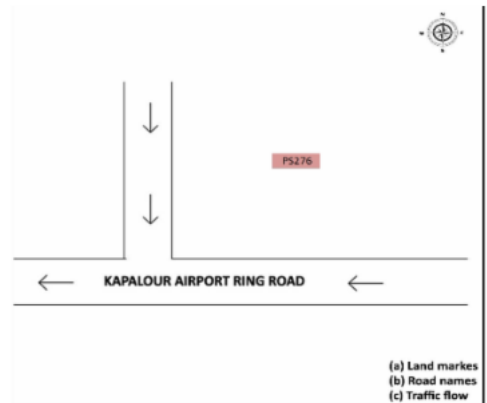

Polling Station Front View

Courtesy - Google Maps

Cad View

Key MAP View

சட்டமன்றத் தொகுதியின் எண் மற்றும் பெயர் : 195-திருப்பரங்குன்றம் மற்றும் பெருங்குடி (ஊ), பரம்புப்பட்டி வார்டு 3 பிரிவு எண் மற்றும் பெயர் 1-வலையங்குளம்(வ.கி) மற்றும் பெருங்குடி (ஊ), பரம்புப்பட்டி வார்டு 3