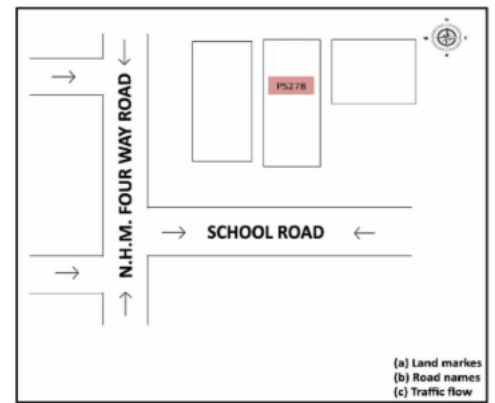

Cad View

Key MAP View