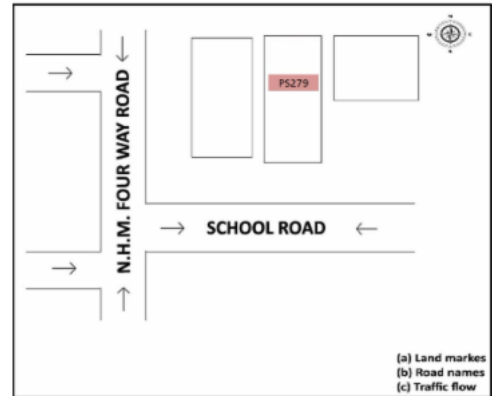

Cad View

Key MAP View