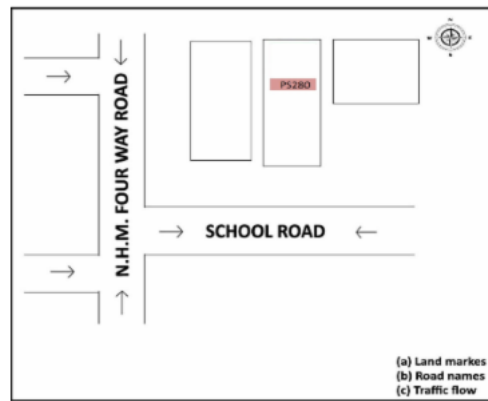

Cad View

Key MAP View