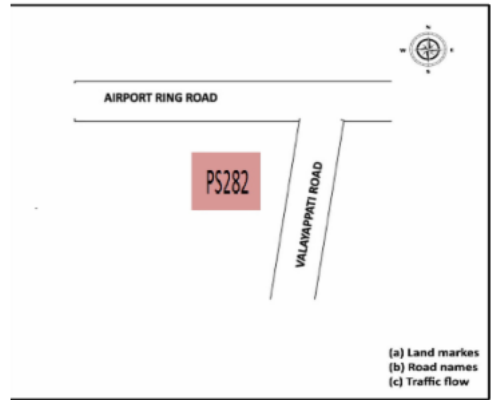

Key MAP View