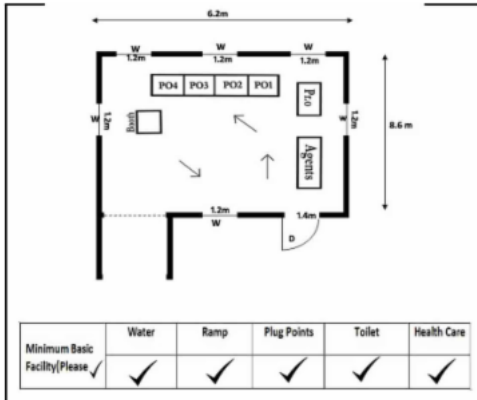

Google Map View

Polling Station Building Front View

Polling Station Front View

Cad View

Key MAP View

1 பெயர் : பாண்டிஸ்வரி தாயின் பெயர் : போதும்பொண்ணு வீட்டு எண் : 1 வயது : 25 பாலினம் : பெண் Photo is available	WBV2537041	2 பெயர் : காதர் தந்தை பெயர் : சேட்கனி வீட்டு எண் : 1-16 வயது : 29 பாலினம் : ஆண் Photo is available	WBV1438233	3 பெயர் : பிரியங்கா தந்தை பெயர் : அடைக்கலம் வீட்டு எண் : 1/20 வடக்கு தெரு வயது : 29 பாலினம் : பெண் Photo is available	WBV1728310
4 பெயர் : பெரியவெள்ளை சி தந்தை பெயர் : சின்ன மங்கான் வீட்டு எண் : 1/28 வயது : 25 பாலினம் : ஆண் Photo is available	WBV2984763	5 பெயர் : பச்சாயி க கணவர் பெயர் : பெரியவெள்ளை வீட்டு எண் : 1/28ஏ வயது : 25 பாலினம் : பெண் Photo is available	WBV2984706	6 பெயர் : ஆறுமுகம் தந்தை பெயர் : மாரியப்பன் வீட்டு எண் : 1-35 வயது : 41 பாலினம் : ஆண் Photo is available	HQR2586303
7 பெயர் : இப்ராஹிம்ஷா தந்தை பெயர் : பக்கீர்முகமது வீட்டு எண் : 1-47 வயது : 55 பாலினம் : ஆண் Photo is available	WBV2456887	8 பெயர் : சையது அலி பாத்திமா தந்தை பெயர் : அசன் கான் வீட்டு எண் : 1/47ஏ வயது : 27 பாலினம் : பெண் Photo is available	SOL2068997	9 பெயர் : முகமது ரபி தந்தை பெயர் : முகமது அனிபா வீட்டு எண் : 1-48 வயது : 35 பாலினம் : ஆண் Photo is available	WBV0627950
10 பெயர் : ஃபர்லானா பர்வீன் சா தந்தை பெயர் : அ சாகுல் ஹமீது வீட்டு எண் : 1/52 வயது : 23 பாலினம் : பெண் Photo is available	RCX2201168	11 பெயர் : முபாரக் அலி தந்தை பெயர் : நாசூர் வீட்டு எண் : 1/57 வடக்கு தெரு வயது : 28 பாலினம் : ஆண் Photo is available	IVZ0944645	12 பெயர் : நுஸ்ரத் நிலா கணவர் பெயர் : அப்பாஸ் வீட்டு எண் : 1/60 வயது : 40 பாலினம் : பெண் Photo is available	ULS1213024
13 பெயர் : அப்பாஸ் தந்தை பெயர் : மாமன் ராதா வீட்டு எண் : 1/60 வயது : 39 பாலினம் : ஆண் Photo is available	ULS1379155	14 பெயர் : தஸ்லிம் பாத்திமா தந்தை பெயர் : பக்ருதீன் வீட்டு எண் : 1/60 வயது : 22 பாலினம் : ஆண் Photo is available	WBV2794857	15 பெயர் : பவுன் சே தந்தை பெயர் : சேட் வீட்டு எண் : 1/61 வயது : 24 பாலினம் : பெண் Photo is available	WBV3087699
16 பெயர் : தாஜ்நிஷா ஷா கணவர் பெயர் : ஷாஜகான் வீட்டு எண் : 1-63 வயது : 58 பாலினம் : பெண் Photo is available	WBV2456895	17 பெயர் : சபுரா ஜாஸ்மின் தந்தை பெயர் : செல்வக்கனி வீட்டு எண் : 1-66 வயது : 23 பாலினம் : பெண் Photo is available	ZBK2006054	18 பெயர் : ரஹிமா கணவர் பெயர் : முகம்மது இஸ்மாயில் வீட்டு எண் : 1/69-1 வயது : 45 பாலினம் : பெண் Photo is available	WBV2577054
19 பெயர் : முகம்மது உமர் தாயின் பெயர் : முகம்மது இஸ்மாயில் வீட்டு எண் : 1/69-1 வயது : 23 பாலினம் : ஆண் Photo is available	WBV2626885	20 பெயர் : பாத்திமாகனி கணவர் பெயர் : முகம்மதுகனி வீட்டு எண் : 1-71 வயது : 40 பாலினம் : பெண் Photo is available	WBV1728294	21 பெயர் : முகமது நிஸ்தார் சி தந்தை பெயர் : சிக்கந்தர் மு வீட்டு எண் : 1/72 வயது : 26 பாலினம் : ஆண் Photo is available	WBV1944198
22 பெயர் : கௌதம் அ தந்தை பெயர் : அடைக்கலம் வீட்டு எண் : 1/72 வயது : 20 பாலினம் : ஆண் Photo is available	WBV3028495	23 பெயர் : முருகேஸ்வரி கணவர் பெயர் : செந்தில்குமார் வீட்டு எண் : 1-76/1 வயது : 32 பாலினம் : பெண் Photo is available	SBW0865683	24 பெயர் : செந்தில்குமார் தந்தை பெயர் : கருப்பையா வீட்டு எண் : 1/80 வயது : 39 பாலினம் : ஆண் Photo is available	HQR2586675
25 பெயர் : கா மாரிச்செல்வி கணவர் பெயர் : காளிதாஸ் வீட்டு எண் : 1/80 வயது : 33 பாலினம் : பெண் Photo is available	WBV2094027	26 பெயர் : நாகஜோதி கணவர் பெயர் : கல்யாண சுந்தரம் வீட்டு எண் : 1/104 வயது : 25 பாலினம் : பெண் Photo is available	WBV1873447	27 பெயர் : சுரேஷ் தந்தை பெயர் : சேகர் வீட்டு எண் : 1/110 வயது : 25 பாலினம் : ஆண் Photo is available	WBV2076925
28 பெயர் : வேல்பாண்டி தந்தை பெயர் : கண்ணன் வீட்டு எண் : 1-118 வயது : 40 பாலினம் : ஆண் Photo is available	WBV2825354	29 பெயர் : கல்யாணி கணவர் பெயர் : வேல்பாண்டி வீட்டு எண் : 1-118 வயது : 30 பாலினம் : பெண் Photo is available	WBV2825362	30 பெயர் : ஷாலினி தந்தை பெயர் : பூசாரி வீட்டு எண் : 1.127 வயது : 22 பாலினம் : பெண் Photo is available	WBV2860658