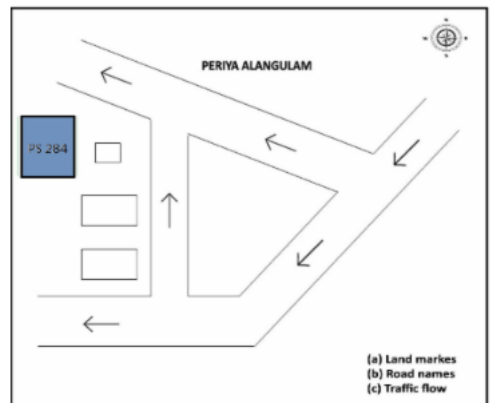

வாக்காளர் பதிவு அலுவலரின்
கையொப்பம்

Nazri Naksha

Google Map View

Polling Station Building Front View

Polling Station Front View

Cad View

Key MAP View

| | | | | | |
|--|----------------------------------|--|----------------------------------|---|----------------------------------|
| 1 பெயர் : கணேசன் தந்தை பெயர்: பரமன் வீட்டு எண் : 1 வயது : 43 பாலினம் : ஆண் | WBV1791003 Photo is available | 2 பெயர் : கந்தன் தந்தை பெயர்: காந்தி வீட்டு எண் : 1 வயது : 33 பாலினம் : ஆண் | WBV1352210 Photo is available | 3 பெயர் : லெட்சுமி கணவர் பெயர்: மாரிமுத்து வீட்டு எண் : 1 வயது : 30 பாலினம் : பெண் | WBV1482561 Photo is available |
| 4 பெயர் : பழனிமாமாள் தந்தை பெயர்: கணேசன் வீட்டு எண் : 1 வயது : 29 பாலினம் : பெண் | WBV1482546 Photo is available | 5 பெயர் : பழனி வேல் தந்தை பெயர்: பத்மநாதன் வீட்டு எண் : 01 வயது : 28 பாலினம் : ஆண் | WBV1824325 Photo is available | 6 பெயர் : ஈஸ்வரி தந்தை பெயர்: தவசி வீட்டு எண் : 1 வயது : 26 பாலினம் : பெண் | WBV2773752 Photo is available |
| 7 பெயர் : வைர லக்ஷ்மி கணவர் பெயர்: மாரிமுத்து வீட்டு எண் : 1 வயது : 25 பாலினம் : பெண் | WBV2048536 Photo is available | 8 பெயர் : திவ்யா தந்தை பெயர்: தங்க வேலு வீட்டு எண் : 1 வயது : 24 பாலினம் : பெண் | WBV2497881 Photo is available | 9 பெயர் : சரவண பாண்டி தந்தை பெயர்: வேல்முருகன் வீட்டு எண் : 1 வயது : 23 பாலினம் : ஆண் | WBV2625861 Photo is available |
| 10 பெயர் : மாரிக்கண்ணன் வை தந்தை பெயர்: வைரம் வீட்டு எண் : 1 வயது : 20 பாலினம் : ஆண் | WBV3064490 Photo is available | 11 பெயர் : மாரி தந்தை பெயர்: வெள்ளை சாமி வீட்டு எண் : 1-1-133 வயது : 57 பாலினம் : ஆண் | WBV0176560 Photo is available | 12 பெயர் : பத்மினி கணவர் பெயர்: மாரி வீட்டு எண் : 1-1-133 வயது : 53 பாலினம் : பெண் | WBV0176552 Photo is available |
| 13 பெயர் : முத்துக்கருப்பன் தந்தை பெயர்: மாரி வீட்டு எண் : 1-1-133 வயது : 37 பாலினம் : ஆண் | WBV0176578 Photo is available | 14 பெயர் : நாராயணன் தந்தை பெயர்: தண்டி வீட்டு எண் : 1-3 வயது : 45 பாலினம் : ஆண் | HQR2589372 Photo is available | 15 பெயர் : பத்மா கணவர் பெயர்: நாராயணன் வீட்டு எண் : 1-3 வயது : 41 பாலினம் : பெண் | WBV0175786 Photo is available |
| 16 பெயர் : ராசு தந்தை பெயர்: குருசாமி வீட்டு எண் : 1-5 வயது : 62 பாலினம் : ஆண் | WBV2459600 Photo is available | 17 பெயர் : வேலம்மாள் கணவர் பெயர்: ராசு வீட்டு எண் : 1-5 வயது : 57 பாலினம் : பெண் | HQR1706035 Photo is available | 18 பெயர் : அய்யனார் தந்தை பெயர்: சுந்தராஜ் வீட்டு எண் : 1-5 வயது : 52 பாலினம் : ஆண் | WBV0629204 Photo is available |
| 19 பெயர் : சந்தனக்குமார் தந்தை பெயர்: காளிமுத்து வீட்டு எண் : 1-5 வயது : 27 பாலினம் : ஆண் | WBV1791201 Photo is available | # 20 பெயர் : மருதாயி தந்தை பெயர்: விஜி வீட்டு எண் : 1/5 வயது : 27 பாலினம் : பெண் | WBV1942580 Photo is available | 21 பெயர் : மீனாட்சி தந்தை பெயர்: வேலு வீட்டு எண் : 1/5 வயது : 22 பாலினம் : பெண் | WBV2800829 Photo is available |
| 22 பெயர் : முத்துமாரி கணவர் பெயர்: காளிமுத்து வீட்டு எண் : 1-6 வயது : 45 பாலினம் : பெண் | WBV2459618 Photo is available | 23 பெயர் : முத்து தந்தை பெயர்: கந்தன் வீட்டு எண் : 1-7 வயது : 69 பாலினம் : ஆண் | WBV2459626 Photo is available | 24 பெயர் : புஷ்பம் கணவர் பெயர்: பெருமாள் வீட்டு எண் : 1-8 வயது : 54 பாலினம் : பெண் | WBV2459634 Photo is available |
| 25 பெயர் : வைரம் தந்தை பெயர்: பெரியபாண்டி வீட்டு எண் : 1-8 வயது : 37 பாலினம் : ஆண் | WBV0175828 Photo is available | 26 பெயர் : குருவம்மாள் கணவர் பெயர்: முத்தையா வீட்டு எண் : 1-9 வயது : 69 பாலினம் : பெண் | WBV2459642 Photo is available | 27 பெயர் : செல்வி கணவர் பெயர்: இருளாண்டி வீட்டு எண் : 1-9 வயது : 48 பாலினம் : பெண் | HQR2590321 Photo is available |
| 28 பெயர் : இருளாண்டி தந்தை பெயர்: முத்தையா வீட்டு எண் : 1-9 வயது : 44 பாலினம் : ஆண் | WBV2459659 Photo is available | 29 பெயர் : குருவு கணவர் பெயர்: சுப்ரமணி வீட்டு எண் : 1-10 வயது : 37 பாலினம் : பெண் | WBV0628313 Photo is available | 30 பெயர் : போதம்மாள் கணவர் பெயர்: மகாராஜன் வீட்டு எண் : 1-10 வயது : 35 பாலினம் : பெண் | WBV1352442 Photo is available |