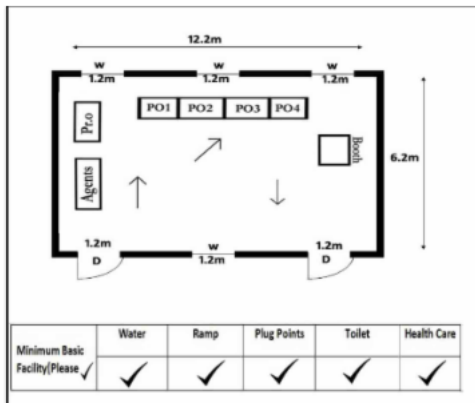

வாக்காளர் பதிவு அலுவலரின்
கையொப்பம்

Nazri Naksha

Google Map View

Polling Station Building Front View

Polling Station Front View

Cad View

Key MAP View

| | | | | | |
|--|----------------------------------|--|----------------------------------|---|----------------------------------|
| 1 பெயர் : கணேசன் தந்தை பெயர்: பரமன் வீட்டு எண் : 1 வயது : 43 பாலினம் : ஆண் | WBV1791003 Photo is available | 2 பெயர் : கந்தன் தந்தை பெயர்: காந்தி வீட்டு எண் : 1 வயது : 33 பாலினம் : ஆண் | WBV1352210 Photo is available | 3 பெயர் : லெட்சுமி கணவர் பெயர்: மாரிமுத்து வீட்டு எண் : 1 வயது : 30 பாலினம் : பெண் | WBV1482561 Photo is available |
| 4 பெயர் : பழனிமாமாள் தந்தை பெயர்: கணேசன் வீட்டு எண் : 1 வயது : 29 பாலினம் : பெண் | WBV1482546 Photo is available | 5 பெயர் : பழனி வேல் தந்தை பெயர்: பத்மநாதன் வீட்டு எண் : 01 வயது : 28 பாலினம் : ஆண் | WBV1824325 Photo is available | 6 பெயர் : ஈஸ்வரி தந்தை பெயர்: தவசி வீட்டு எண் : 1 வயது : 26 பாலினம் : பெண் | WBV2773752 Photo is available |
| 7 பெயர் : வைர லக்ஷ்மி கணவர் பெயர்: மாரிமுத்து வீட்டு எண் : 1 வயது : 25 பாலினம் : பெண் | WBV2048536 Photo is available | 8 பெயர் : திவ்யா தந்தை பெயர்: தங்க வேலு வீட்டு எண் : 1 வயது : 24 பாலினம் : பெண் | WBV2497881 Photo is available | 9 பெயர் : சரவண பாண்டி தந்தை பெயர்: வேல்முருகன் வீட்டு எண் : 1 வயது : 23 பாலினம் : ஆண் | WBV2625861 Photo is available |
| 10 பெயர் : மாரிக்கண்ணன் வை தந்தை பெயர்: வைரம் வீட்டு எண் : 1 வயது : 20 பாலினம் : ஆண் | WBV3064490 Photo is available | 11 பெயர் : மாரி தந்தை பெயர்: வெள்ளை சாமி வீட்டு எண் : 1-1-133 வயது : 57 பாலினம் : ஆண் | WBV0176560 Photo is available | 12 பெயர் : பத்மினி கணவர் பெயர்: மாரி வீட்டு எண் : 1-1-133 வயது : 53 பாலினம் : பெண் | WBV0176552 Photo is available |
| 13 பெயர் : முத்துக்கருப்பன் தந்தை பெயர்: மாரி வீட்டு எண் : 1-1-133 வயது : 37 பாலினம் : ஆண் | WBV0176578 Photo is available | 14 பெயர் : நாராயணன் தந்தை பெயர்: தண்டி வீட்டு எண் : 1-3 வயது : 45 பாலினம் : ஆண் | HQR2589372 Photo is available | 15 பெயர் : பத்மா கணவர் பெயர்: நாராயணன் வீட்டு எண் : 1-3 வயது : 41 பாலினம் : பெண் | WBV0175786 Photo is available |
| 16 பெயர் : ராசு தந்தை பெயர்: குருசாமி வீட்டு எண் : 1-5 வயது : 62 பாலினம் : ஆண் | WBV2459600 Photo is available | 17 பெயர் : வேலம்மாள் கணவர் பெயர்: ராசு வீட்டு எண் : 1-5 வயது : 57 பாலினம் : பெண் | HQR1706035 Photo is available | 18 பெயர் : அய்யனார் தந்தை பெயர்: சுந்தராஜ் வீட்டு எண் : 1-5 வயது : 52 பாலினம் : ஆண் | WBV0629204 Photo is available |
| 19 பெயர் : சந்தனக்குமார் தந்தை பெயர்: காளிமுத்து வீட்டு எண் : 1-5 வயது : 27 பாலினம் : ஆண் | WBV1791201 Photo is available | # 20 பெயர் : மருதாயி தந்தை பெயர்: விஜி வீட்டு எண் : 1/5 வயது : 27 பாலினம் : பெண் | WBV1942580 Photo is available | 21 பெயர் : மீனாட்சி தந்தை பெயர்: வேலு வீட்டு எண் : 1/5 வயது : 22 பாலினம் : பெண் | WBV2800829 Photo is available |
| 22 பெயர் : முத்துமாரி கணவர் பெயர்: காளிமுத்து வீட்டு எண் : 1-6 வயது : 45 பாலினம் : பெண் | WBV2459618 Photo is available | 23 பெயர் : முத்து தந்தை பெயர்: கந்தன் வீட்டு எண் : 1-7 வயது : 69 பாலினம் : ஆண் | WBV2459626 Photo is available | 24 பெயர் : புஷ்பம் கணவர் பெயர்: பெருமாள் வீட்டு எண் : 1-8 வயது : 54 பாலினம் : பெண் | WBV2459634 Photo is available |
| 25 பெயர் : வைரம் தந்தை பெயர்: பெரியபாண்டி வீட்டு எண் : 1-8 வயது : 37 பாலினம் : ஆண் | WBV0175828 Photo is available | 26 பெயர் : குருவம்மாள் கணவர் பெயர்: முத்தையா வீட்டு எண் : 1-9 வயது : 69 பாலினம் : பெண் | WBV2459642 Photo is available | 27 பெயர் : செல்வி கணவர் பெயர்: இருளாண்டி வீட்டு எண் : 1-9 வயது : 48 பாலினம் : பெண் | HQR2590321 Photo is available |
| 28 பெயர் : இருளாண்டி தந்தை பெயர்: முத்தையா வீட்டு எண் : 1-9 வயது : 44 பாலினம் : ஆண் | WBV2459659 Photo is available | 29 பெயர் : குருவு கணவர் பெயர்: சுப்ரமணி வீட்டு எண் : 1-10 வயது : 37 பாலினம் : பெண் | WBV0628313 Photo is available | 30 பெயர் : போதம்மாள் கணவர் பெயர்: மகாராஜன் வீட்டு எண் : 1-10 வயது : 35 பாலினம் : பெண் | WBV1352442 Photo is available |