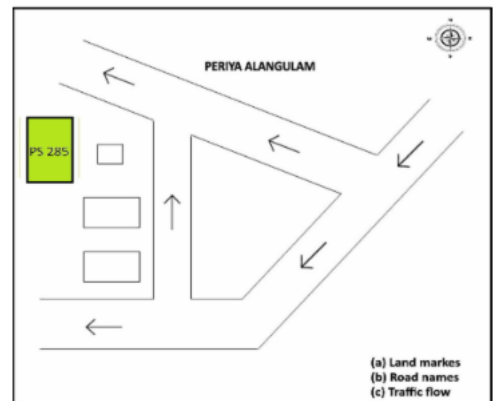

Google Map View

Polling Station Building Front View

Polling Station Front View

Cad View

Key MAP View

1	WBV0932020	பெயர் : குருவம்மாள் கணவர் பெயர்: பாலமுருகன் வீட்டு எண் : 1 வயது : 50 பாலினம் : பெண்	Photo is available	2	WBV1575364	பெயர் : பந்தேவி கணவர் பெயர்: முத்தையா வீட்டு எண் : 1 வயது : 36 பாலினம் : பெண்	Photo is available	3	WBV0931790	பெயர் : மருதுபாண்டி தந்தை பெயர்: சிவஞானம் வீட்டு எண் : 1 வயது : 32 பாலினம் : ஆண்	Photo is available
4	WBV1575356	பெயர் : சங்கவி தந்தை பெயர்: ராமக்கிருஷ்ணன் வீட்டு எண் : 1 வயது : 28 பாலினம் : பெண்	Photo is available	5	WBV1575331	பெயர் : அழகம்மாள் தந்தை பெயர்: கந்தசாமி வீட்டு எண் : 1 வயது : 28 பாலினம் : பெண்	Photo is available	6	WBV2853646	பெயர் : ஜஸ்வரியா கணவர் பெயர்: கருப்புசாமி வீட்டு எண் : 1 வயது : 27 பாலினம் : பெண்	Photo is available
7	WBV1824606	பெயர் : பிரதீப் தந்தை பெயர்: வேலாயுதம் வீட்டு எண் : 1 வயது : 26 பாலினம் : ஆண்	Photo is available	8	WBV1941343	பெயர் : ஜெயலட்சுமி கணவர் பெயர்: சசிகுமார் வீட்டு எண் : 1 வயது : 26 பாலினம் : பெண்	Photo is available	9	WBV0754697	பெயர் : முத்து தந்தை பெயர்: பாண்டி சேர்வை வீட்டு எண் : 1-4 வயது : 46 பாலினம் : ஆண்	Photo is available
10	WBV2085587	பெயர் : ரோகுமணி தந்தை பெயர்: கழகாசலம் வீட்டு எண் : 1/11 வயது : 40 பாலினம் : பெண்	Photo is available	11	WBV2928935	பெயர் : மணிகண்டன் பி தந்தை பெயர்: பழனியாண்டி வீட்டு எண் : 1/16 வயது : 23 பாலினம் : ஆண்	Photo is available	12	WBV1941004	பெயர் : ஸ்வேதா கணவர் பெயர்: மணிகண்டன் வீட்டு எண் : 1/17 வயது : 25 பாலினம் : பெண்	Photo is available
13	WBV1824655	பெயர் : பாலமுருகன் தந்தை பெயர்: தேவராஜ் வீட்டு எண் : 1-22 வயது : 28 பாலினம் : ஆண்	Photo is available	14	WBV1352772	பெயர் : சூர்யா கணவர் பெயர்: பாலமுருகன் வீட்டு எண் : 1-23a வயது : 30 பாலினம் : பெண்	Photo is available	15	WBV0931907	பெயர் : பாண்டியம்மாள் கணவர் பெயர்: ராமகிருஷ்ணன் வீட்டு எண் : 1-25A வயது : 48 பாலினம் : பெண்	Photo is available
16	WBV1824580	பெயர் : செந்தில் வைர பாண்டி தந்தை பெயர்: ராமக்கிருஷ்ணன் வீட்டு எண் : 1/25ஏ வயது : 26 பாலினம் : ஆண்	Photo is available	17	WBV0175950	பெயர் : மீனா தாயின் பெயர்: வள்ளி வீட்டு எண் : 1-28 வயது : 38 பாலினம் : பெண்	Photo is available	18	WBV1940808	பெயர் : கண்ணன் தந்தை பெயர்: மூக்கையா வீட்டு எண் : 1/29 வயது : 35 பாலினம் : ஆண்	Photo is available
19	WBV1941673	பெயர் : வேல்முருகன் தந்தை பெயர்: பாலமுருகன் வீட்டு எண் : 1/33 வயது : 25 பாலினம் : ஆண்	Photo is available	20	WBV1643758	பெயர் : பாலமுருகன் தந்தை பெயர்: ராமன் வீட்டு எண் : 1-34 வயது : 34 பாலினம் : ஆண்	Photo is available	21	WBV2800761	பெயர் : கேசவமூர்த்தி தந்தை பெயர்: விஜயன் வீட்டு எண் : 1/35 வயது : 22 பாலினம் : ஆண்	Photo is available
22	WBV0175984	பெயர் : சத்ய பாலா கணவர் பெயர்: முத்து வீட்டு எண் : 1-36 வயது : 36 பாலினம் : பெண்	Photo is available	23	WBV1687920	பெயர் : ரமேஷ் தந்தை பெயர்: ராமன் வீட்டு எண் : 1-43 வயது : 41 பாலினம் : ஆண்	Photo is available	24	WBV0931931	பெயர் : வைரவேல் தந்தை பெயர்: ராஜாமணி வீட்டு எண் : 1-44 வயது : 33 பாலினம் : ஆண்	Photo is available
25	WBV3017456	பெயர் : பிரிய அக்கம்மாள் தந்தை பெயர்: முத்துப்பாண்டி வீட்டு எண் : 1/46 வயது : 19 பாலினம் : பெண்	Photo is available	26	WBV0176008	பெயர் : கருப்பு தந்தை பெயர்: கருப்பையா வீட்டு எண் : 1-48 வயது : 40 பாலினம் : ஆண்	Photo is available	27	WBV2077238	பெயர் : முத்துமாரி கணவர் பெயர்: ஸ்ரீராம் வீட்டு எண் : 1/48 வயது : 25 பாலினம் : பெண்	Photo is available
28	WBV0176016	பெயர் : கணேசன் தந்தை பெயர்: மருதப்பன் வீட்டு எண் : 1-49 வயது : 61 பாலினம் : ஆண்	Photo is available	29	WBV2928943	பெயர் : சக்திவேல் கே தந்தை பெயர்: குமரேசன் வீட்டு எண் : 1/49 வயது : 21 பாலினம் : ஆண்	Photo is available	30	WBV0176024	பெயர் : காந்தம் கணவர் பெயர்: சங்கர் வீட்டு எண் : 1-51 வயது : 48 பாலினம் : பெண்	Photo is available