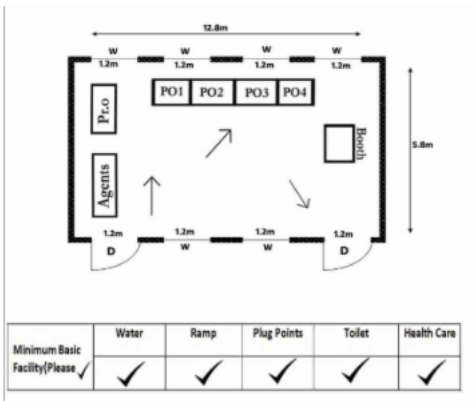

Google Map View

Polling Station Building Front View

Polling Station Front View

Cad View

Key MAP View

1	WBV0932020	பெயர் : குருவம்மாள் கணவர் பெயர்: பாலமுருகன் வீட்டு எண் : 1 வயது : 50 பாலினம் : பெண்	Photo is available	2	WBV1575364	பெயர் : பந்தேவி கணவர் பெயர்: முத்தையா வீட்டு எண் : 1 வயது : 36 பாலினம் : பெண்	Photo is available	3	WBV0931790	பெயர் : மருதுபாண்டி தந்தை பெயர்: சிவஞானம் வீட்டு எண் : 1 வயது : 32 பாலினம் : ஆண்	Photo is available
4	WBV1575356	பெயர் : சங்கவி தந்தை பெயர்: ராமக்கிருஷ்ணன் வீட்டு எண் : 1 வயது : 28 பாலினம் : பெண்	Photo is available	5	WBV1575331	பெயர் : அழகம்மாள் தந்தை பெயர்: கந்தசாமி வீட்டு எண் : 1 வயது : 28 பாலினம் : பெண்	Photo is available	6	WBV2853646	பெயர் : ஜஸ்வரியா கணவர் பெயர்: கருப்புசாமி வீட்டு எண் : 1 வயது : 27 பாலினம் : பெண்	Photo is available
7	WBV1824606	பெயர் : பிரதீப் தந்தை பெயர்: வேலாயுதம் வீட்டு எண் : 1 வயது : 26 பாலினம் : ஆண்	Photo is available	8	WBV1941343	பெயர் : ஜெயலட்சுமி கணவர் பெயர்: சசிகுமார் வீட்டு எண் : 1 வயது : 26 பாலினம் : பெண்	Photo is available	9	WBV0754697	பெயர் : முத்து தந்தை பெயர்: பாண்டி சேர்வை வீட்டு எண் : 1-4 வயது : 46 பாலினம் : ஆண்	Photo is available
10	WBV2085587	பெயர் : ரோகுமணி தந்தை பெயர்: கழகாசலம் வீட்டு எண் : 1/11 வயது : 40 பாலினம் : பெண்	Photo is available	11	WBV2928935	பெயர் : மணிகண்டன் பி தந்தை பெயர்: பழனியாண்டி வீட்டு எண் : 1/16 வயது : 23 பாலினம் : ஆண்	Photo is available	12	WBV1941004	பெயர் : ஸ்வேதா கணவர் பெயர்: மணிகண்டன் வீட்டு எண் : 1/17 வயது : 25 பாலினம் : பெண்	Photo is available
13	WBV1824655	பெயர் : பாலமுருகன் தந்தை பெயர்: தேவராஜ் வீட்டு எண் : 1-22 வயது : 28 பாலினம் : ஆண்	Photo is available	14	WBV1352772	பெயர் : சூர்யா கணவர் பெயர்: பாலமுருகன் வீட்டு எண் : 1-23a வயது : 30 பாலினம் : பெண்	Photo is available	15	WBV0931907	பெயர் : பாண்டியம்மாள் கணவர் பெயர்: ராமகிருஷ்ணன் வீட்டு எண் : 1-25A வயது : 48 பாலினம் : பெண்	Photo is available
16	WBV1824580	பெயர் : செந்தில் வைர பாண்டி தந்தை பெயர்: ராமக்கிருஷ்ணன் வீட்டு எண் : 1/25ஏ வயது : 26 பாலினம் : ஆண்	Photo is available	17	WBV0175950	பெயர் : மீனா தாயின் பெயர்: வள்ளி வீட்டு எண் : 1-28 வயது : 38 பாலினம் : பெண்	Photo is available	18	WBV1940808	பெயர் : கண்ணன் தந்தை பெயர்: மூக்கையா வீட்டு எண் : 1/29 வயது : 35 பாலினம் : ஆண்	Photo is available
19	WBV1941673	பெயர் : வேல்முருகன் தந்தை பெயர்: பாலமுருகன் வீட்டு எண் : 1/33 வயது : 25 பாலினம் : ஆண்	Photo is available	20	WBV1643758	பெயர் : பாலமுருகன் தந்தை பெயர்: ராமன் வீட்டு எண் : 1-34 வயது : 34 பாலினம் : ஆண்	Photo is available	21	WBV2800761	பெயர் : கேசவமூர்த்தி தந்தை பெயர்: விஜயன் வீட்டு எண் : 1/35 வயது : 22 பாலினம் : ஆண்	Photo is available
22	WBV0175984	பெயர் : சத்ய பாலா கணவர் பெயர்: முத்து வீட்டு எண் : 1-36 வயது : 36 பாலினம் : பெண்	Photo is available	23	WBV1687920	பெயர் : ரமேஷ் தந்தை பெயர்: ராமன் வீட்டு எண் : 1-43 வயது : 41 பாலினம் : ஆண்	Photo is available	24	WBV0931931	பெயர் : வைரவேல் தந்தை பெயர்: ராஜாமணி வீட்டு எண் : 1-44 வயது : 33 பாலினம் : ஆண்	Photo is available
25	WBV3017456	பெயர் : பிரிய அக்கம்மாள் தந்தை பெயர்: முத்துப்பாண்டி வீட்டு எண் : 1/46 வயது : 19 பாலினம் : பெண்	Photo is available	26	WBV0176008	பெயர் : கருப்பு தந்தை பெயர்: கருப்பையா வீட்டு எண் : 1-48 வயது : 40 பாலினம் : ஆண்	Photo is available	27	WBV2077238	பெயர் : முத்துமாரி கணவர் பெயர்: ஸ்ரீராம் வீட்டு எண் : 1/48 வயது : 25 பாலினம் : பெண்	Photo is available
28	WBV0176016	பெயர் : கணேசன் தந்தை பெயர்: மருதப்பன் வீட்டு எண் : 1-49 வயது : 61 பாலினம் : ஆண்	Photo is available	29	WBV2928943	பெயர் : சக்திவேல் கே தந்தை பெயர்: குமரேசன் வீட்டு எண் : 1/49 வயது : 21 பாலினம் : ஆண்	Photo is available	30	WBV0176024	பெயர் : காந்தம் கணவர் பெயர்: சங்கர் வீட்டு எண் : 1-51 வயது : 48 பாலினம் : பெண்	Photo is available