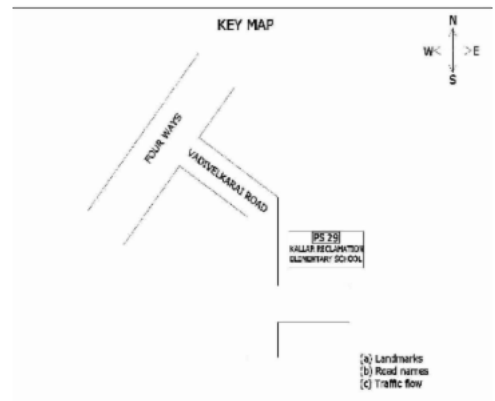

Cad View

Key MAP View