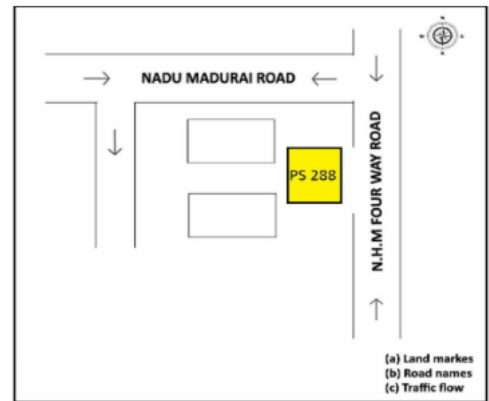

Key MAP View