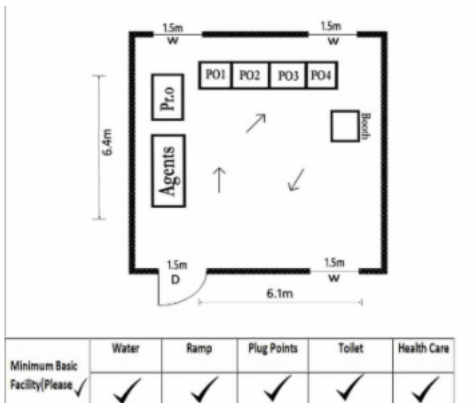

Cad View

Key MAP View