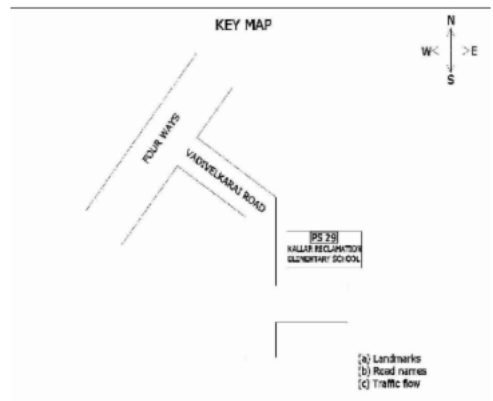

Key MAP View