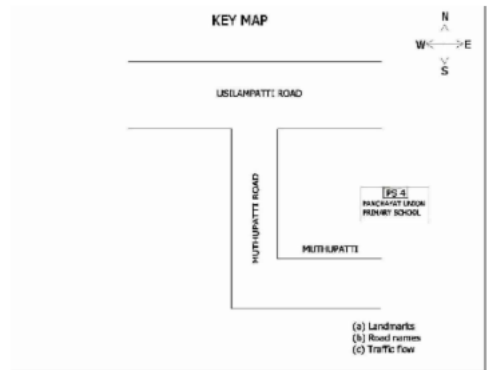

Google Map View

Polling Station Building Front View

Polling Station Front View

Cad View

Key MAP View

சட்டமன்றத் தொகுதியின் எண் மற்றும் பெயர் : 195-திருப்பரங்குன்றம்  
பிரிவு எண் மற்றும் பெயர் 1-வடமழஞ்சி (வ.கி) வடமழஞ்சி(ஊ), முத்துப்பட்டி வார்டு 2