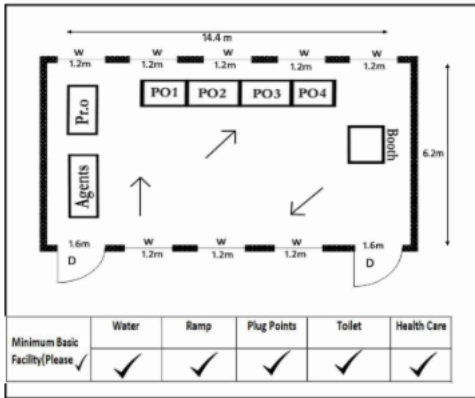

Cad View

Key MAP View