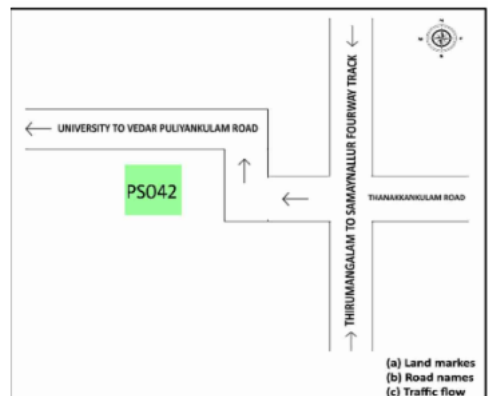

Cad View

Key MAP View