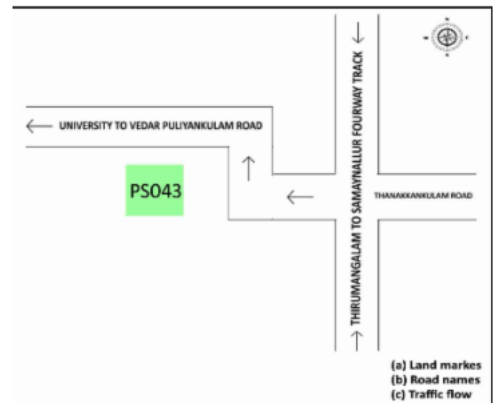

Google Map View

Polling Station Building Front View

Polling Station Front View

Cad View

Key MAP View

சட்டமன்றத் தொகுதியின் எண் மற்றும் பெயர் : 195-திருப்பரங்குன்றம்
பிரிவு எண் மற்றும் பெயர் 1-வேடர்புளியங்குளம் (வ.கி) வேடர்புளியங்குளம் (ஊ), மேற்கு தெரு