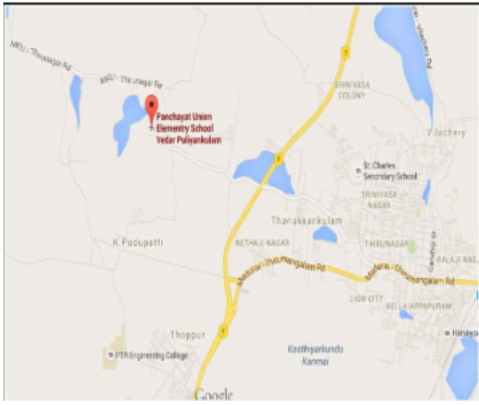

Nazri Naksha