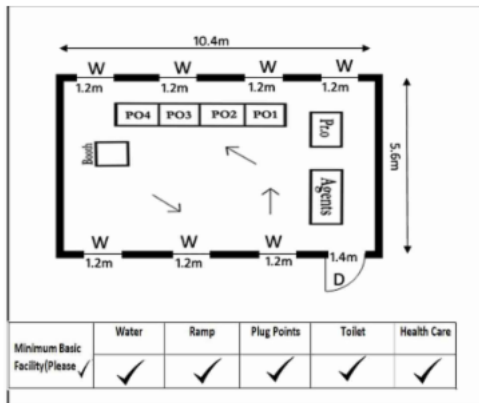

Cad View

Key MAP View