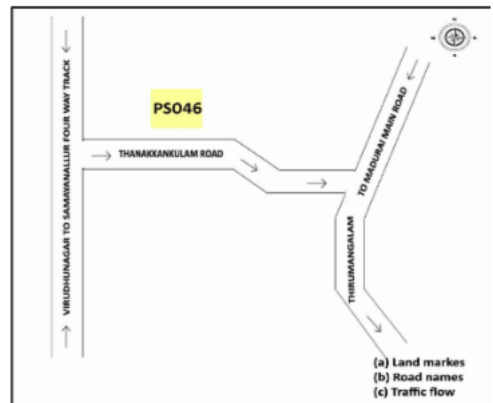

Google Map View

Polling Station Building Front View

Polling Station Front View

Cad View

Key MAP View

1 பெயர் : அனிதா தந்தை பெயர்: தாமஸ் வீட்டு எண் : 1 வயது : 53 பாலினம் : பெண் Photo is available	WBV2748754	2 பெயர் : ராஜேஷ்வரி கணவர் பெயர்: செந்தில் குமார் வீட்டு எண் : 1 வயது : 43 பாலினம் : பெண் Photo is available	WBV2738110	3 பெயர் : தீபா கணவர் பெயர்: பாண்டி வீட்டு எண் : 1 வயது : 41 பாலினம் : பெண் Photo is available	WBV3017860
4 பெயர் : ரஞ்சித்குமார் தந்தை பெயர்: ராஜேந்திரன் வீட்டு எண் : 1 வயது : 33 பாலினம் : ஆண் Photo is available	WBV1368307	5 பெயர் : கௌசல்யா தந்தை பெயர்: செல்வம் வீட்டு எண் : 1 வயது : 30 பாலினம் : பெண் Photo is available	WBV1368158	6 பெயர் : மஸ்தான் பீவி கணவர் பெயர்: காதர் பாட்ஷா வீட்டு எண் : 1/1 வயது : 70 பாலினம் : பெண் Photo is available	WBV2887917
7 பெயர் : லோக பாண்டிசெல்வி மணிகண்டன் தந்தை பெயர்: லோக பாண்டிசெல்வி மணிகண்டன் வீட்டு எண் : 1/22 ஏ வயது : 20 பாலினம் : பெண் Photo is available	WBV3037090	8 பெயர் : பாலமுருகன் தந்தை பெயர்: சுப்புராம் வீட்டு எண் : 1-30B வயது : 36 பாலினம் : ஆண் Photo is available	GQW8120768	9 பெயர் : நித்யா தந்தை பெயர்: கணேசன் வீட்டு எண் : 1-49 வயது : 32 பாலினம் : பெண் Photo is available	WBV0800987
10 பெயர் : பாலமுருகன் தந்தை பெயர்: கணேசன் வீட்டு எண் : 1-49 வயது : 29 பாலினம் : ஆண் Photo is available	WBV0970491	11 பெயர் : மீனா கணவர் பெயர்: அழகுமலை வீட்டு எண் : 1/68 வயது : 29 பாலினம் : பெண் Photo is available	WBV1916659	S 12 பெயர் : தமிழ்செல்வர் தந்தை பெயர்: பாண்டி வீட்டு எண் : 1-71 வயது : 31 பாலினம் : ஆண் Photo is available	WBV0801316
13 பெயர் : சூரியா பிரகாஷ் தந்தை பெயர்: ஏதூராஜ் வீட்டு எண் : 1/82 வயது : 26 பாலினம் : ஆண் Photo is available	WBV1915578	14 பெயர் : விஜய லக்ஷ்மி கணவர் பெயர்: ராஜா வீட்டு எண் : 1/85 வயது : 39 பாலினம் : பெண் Photo is available	WBV2550861	15 பெயர் : மேகலா தேவி கணவர் பெயர்: அழகு பாண்டி வீட்டு எண் : 1/88 வயது : 39 பாலினம் : பெண் Photo is available	WBV1916709
16 பெயர் : முருகா லக்ஷ்மி கணவர் பெயர்: மோக்பாண்டி வீட்டு எண் : 1/102 வயது : 28 பாலினம் : பெண் Photo is available	WBV1915792	17 பெயர் : சின்ன சுந்தரம்மாள் தந்தை பெயர்: அளகர் வீட்டு எண் : 1/116 வயது : 30 பாலினம் : பெண் Photo is available	WBV2550986	18 பெயர் : நாக்கோதி தந்தை பெயர்: அளகர் வீட்டு எண் : 1/116 வயது : 27 பாலினம் : பெண் Photo is available	WBV1916014
19 பெயர் : பாலமுருகன் தந்தை பெயர்: மகாலிங்கம் வீட்டு எண் : 1/120 வயது : 27 பாலினம் : ஆண் Photo is available	WBV1916238	20 பெயர் : வீரலக்ஷ்மி தந்தை பெயர்: சேகர் வீட்டு எண் : 1/124 வயது : 25 பாலினம் : பெண் Photo is available	WBV1915677	21 பெயர் : அழகு கணவர் பெயர்: அலெக்ஸ் பாண்டி வீட்டு எண் : 1-136 வயது : 27 பாலினம் : பெண் Photo is available	WBV1798594
22 பெயர் : நாக ஜோதி கணவர் பெயர்: சுரேஷ் குமார் வீட்டு எண் : 1/154 வயது : 31 பாலினம் : பெண் Photo is available	WBV2551075	23 பெயர் : பாண்டிஷ்வரி தந்தை பெயர்: விருமாண்டி வீட்டு எண் : 1/159 வயது : 24 பாலினம் : பெண் Photo is available	WBV2550978	24 பெயர் : விக்னெஷ் தந்தை பெயர்: விருமாண்டி வீட்டு எண் : 1/162 வயது : 27 பாலினம் : ஆண் Photo is available	WBV2550895
25 பெயர் : சூர்யா தந்தை பெயர்: விருமாண்டி வீட்டு எண் : 1/162 வயது : 25 பாலினம் : ஆண் Photo is available	WBV1915248	26 பெயர் : சுந்தர் தந்தை பெயர்: கொடிவரன் வீட்டு எண் : 1-178 வயது : 29 பாலினம் : ஆண் Photo is available	WBV1495803	27 பெயர் : கலைச்செல்வி தந்தை பெயர்: ஜெயக்கொடி வீட்டு எண் : 1/263 வயது : 40 பாலினம் : பெண் Photo is available	ZWP2518843
28 பெயர் : சிவசங்கரி தந்தை பெயர்: வீரணன் வீட்டு எண் : 1-299 வயது : 28 பாலினம் : பெண் Photo is available	WBV1587658	29 பெயர் : ஆறுமுகம் தந்தை பெயர்: மொக்கையன் வீட்டு எண் : 1-360 வயது : 48 பாலினம் : ஆண் Photo is available	WBV0970434	30 பெயர் : அனுஷா அசோக் தந்தை பெயர்: அசோக் வீட்டு எண் : 1-394-A வயது : 31 பாலினம் : பெண் Photo is available	WBV0970442