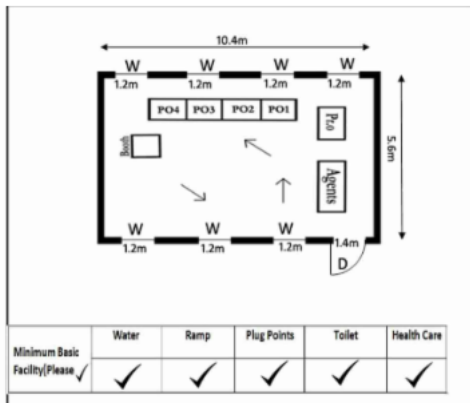

Google Map View

Polling Station Building Front View

Polling Station Front View

Cad View

Key MAP View

1 பெயர் : அனிதா தந்தை பெயர்: தாமஸ் வீட்டு எண் : 1 வயது : 53 பாலினம் : பெண் Photo is available	WBV2748754	2 பெயர் : ராஜேஷ்வரி கணவர் பெயர்: செந்தில் குமார் வீட்டு எண் : 1 வயது : 43 பாலினம் : பெண் Photo is available	WBV2738110	3 பெயர் : தீபா கணவர் பெயர்: பாண்டி வீட்டு எண் : 1 வயது : 41 பாலினம் : பெண் Photo is available	WBV3017860
4 பெயர் : ரஞ்சித்குமார் தந்தை பெயர்: ராஜேந்திரன் வீட்டு எண் : 1 வயது : 33 பாலினம் : ஆண் Photo is available	WBV1368307	5 பெயர் : கௌசல்யா தந்தை பெயர்: செல்வம் வீட்டு எண் : 1 வயது : 30 பாலினம் : பெண் Photo is available	WBV1368158	6 பெயர் : மஸ்தான் பீவி கணவர் பெயர்: காதர் பாட்ஷா வீட்டு எண் : 1/1 வயது : 70 பாலினம் : பெண் Photo is available	WBV2887917
7 பெயர் : லோக பாண்டிசெல்வி மணிகண்டன் தந்தை பெயர்: லோக பாண்டிசெல்வி மணிகண்டன் வீட்டு எண் : 1/22 ஏ வயது : 20 பாலினம் : பெண் Photo is available	WBV3037090	8 பெயர் : பாலமுருகன் தந்தை பெயர்: சுப்புராம் வீட்டு எண் : 1-30B வயது : 36 பாலினம் : ஆண் Photo is available	GQW8120768	9 பெயர் : நித்யா தந்தை பெயர்: கணேசன் வீட்டு எண் : 1-49 வயது : 32 பாலினம் : பெண் Photo is available	WBV0800987
10 பெயர் : பாலமுருகன் தந்தை பெயர்: கணேசன் வீட்டு எண் : 1-49 வயது : 29 பாலினம் : ஆண் Photo is available	WBV0970491	11 பெயர் : மீனா கணவர் பெயர்: அழகுமலை வீட்டு எண் : 1/68 வயது : 29 பாலினம் : பெண் Photo is available	WBV1916659	S 12 பெயர் : தமிழ்செல்வர் தந்தை பெயர்: பாண்டி வீட்டு எண் : 1-71 வயது : 31 பாலினம் : ஆண் Photo is available	WBV0801316
13 பெயர் : சூரியா பிரகாஷ் தந்தை பெயர்: ஏதூராஜ் வீட்டு எண் : 1/82 வயது : 26 பாலினம் : ஆண் Photo is available	WBV1915578	14 பெயர் : விஜய லக்ஷ்மி கணவர் பெயர்: ராஜா வீட்டு எண் : 1/85 வயது : 39 பாலினம் : பெண் Photo is available	WBV2550861	15 பெயர் : மேகலா தேவி கணவர் பெயர்: அழகு பாண்டி வீட்டு எண் : 1/88 வயது : 39 பாலினம் : பெண் Photo is available	WBV1916709
16 பெயர் : முருகா லக்ஷ்மி கணவர் பெயர்: மோக்பாண்டி வீட்டு எண் : 1/102 வயது : 28 பாலினம் : பெண் Photo is available	WBV1915792	17 பெயர் : சின்ன சுந்தரம்மாள் தந்தை பெயர்: அளகர் வீட்டு எண் : 1/116 வயது : 30 பாலினம் : பெண் Photo is available	WBV2550986	18 பெயர் : நாக்கோதி தந்தை பெயர்: அளகர் வீட்டு எண் : 1/116 வயது : 27 பாலினம் : பெண் Photo is available	WBV1916014
19 பெயர் : பாலமுருகன் தந்தை பெயர்: மகாலிங்கம் வீட்டு எண் : 1/120 வயது : 27 பாலினம் : ஆண் Photo is available	WBV1916238	20 பெயர் : வீரலக்ஷ்மி தந்தை பெயர்: சேகர் வீட்டு எண் : 1/124 வயது : 25 பாலினம் : பெண் Photo is available	WBV1915677	21 பெயர் : அழகு கணவர் பெயர்: அலெக்ஸ் பாண்டி வீட்டு எண் : 1-136 வயது : 27 பாலினம் : பெண் Photo is available	WBV1798594
22 பெயர் : நாக ஜோதி கணவர் பெயர்: சுரேஷ் குமார் வீட்டு எண் : 1/154 வயது : 31 பாலினம் : பெண் Photo is available	WBV2551075	23 பெயர் : பாண்டிஷ்வரி தந்தை பெயர்: விருமாண்டி வீட்டு எண் : 1/159 வயது : 24 பாலினம் : பெண் Photo is available	WBV2550978	24 பெயர் : விக்னெஷ் தந்தை பெயர்: விருமாண்டி வீட்டு எண் : 1/162 வயது : 27 பாலினம் : ஆண் Photo is available	WBV2550895
25 பெயர் : சூர்யா தந்தை பெயர்: விருமாண்டி வீட்டு எண் : 1/162 வயது : 25 பாலினம் : ஆண் Photo is available	WBV1915248	26 பெயர் : சுந்தர் தந்தை பெயர்: கொடிவரன் வீட்டு எண் : 1-178 வயது : 29 பாலினம் : ஆண் Photo is available	WBV1495803	27 பெயர் : கலைச்செல்வி தந்தை பெயர்: ஜெயக்கொடி வீட்டு எண் : 1/263 வயது : 40 பாலினம் : பெண் Photo is available	ZWP2518843
28 பெயர் : சிவசங்கரி தந்தை பெயர்: வீரணன் வீட்டு எண் : 1-299 வயது : 28 பாலினம் : பெண் Photo is available	WBV1587658	29 பெயர் : ஆறுமுகம் தந்தை பெயர்: மொக்கையன் வீட்டு எண் : 1-360 வயது : 48 பாலினம் : ஆண் Photo is available	WBV0970434	30 பெயர் : அனுஷா அசோக் தந்தை பெயர்: அசோக் வீட்டு எண் : 1-394-A வயது : 31 பாலினம் : பெண் Photo is available	WBV0970442