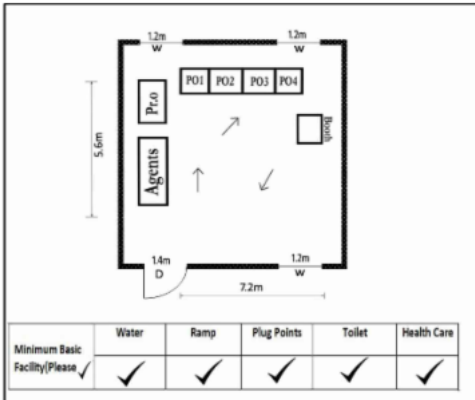

Google Map View

Polling Station Building Front View

Polling Station Front View

Cad View

Key MAP View

சட்டமன்றத் தொகுதியின் எண் மற்றும் பெயர் : 195-திருப்பரங்குன்றம்
பிரிவு எண் மற்றும் பெயர் 1-தனக்கங்குளம் (வ.கி) தனக்கங்குளம் (ஊ), பி.ஆர்.சி. சிலோன் காலனி வார்டு 4