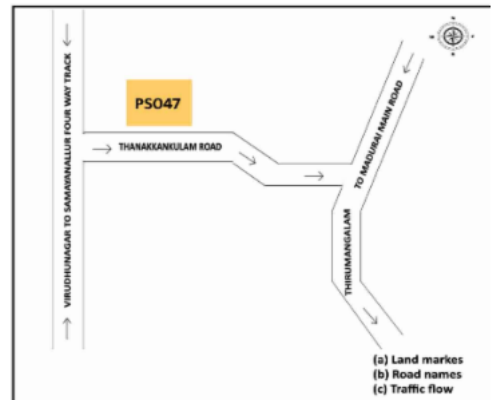

Google Map View

Polling Station Building Front View

Polling Station Front View

Cad View

Key MAP View

சட்டமன்றத் தொகுதியின் எண் மற்றும் பெயர் : 195-திருப்பரங்குன்றம்
பிரிவு எண் மற்றும் பெயர் 1-தனக்கங்குளம் (வ.கி) தனக்கங்குளம் (ஊ), பி.ஆர்.சி. சிலோன் காலனி வார்டு 4