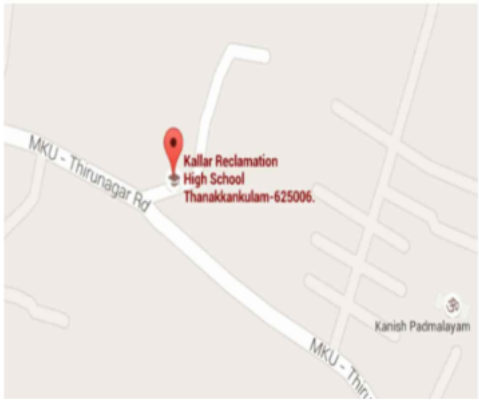

Nazri Naksha