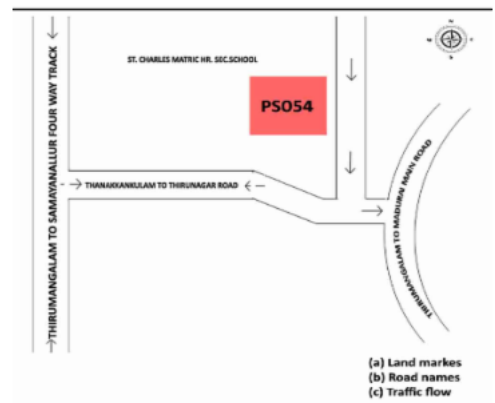

Google Map View

Polling Station Building Front View

Polling Station Front View

Cad View

Key MAP View

சட்டமன்றத் தொகுதியின் எண் மற்றும் பெயர் : 195-திருப்பரங்குன்றம்
பிரிவு எண் மற்றும் பெயர் 1-தனக்கங்குளம் (வ.கி) தனக்கங்குளம் (ஊ), திருவள்ளூர் நகர் வார்டு 5