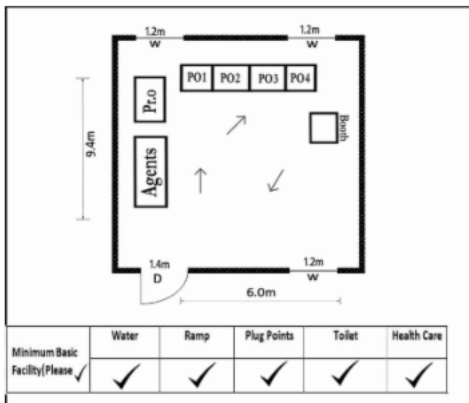

Google Map View

Polling Station Building Front View

Polling Station Front View

Cad View

Key MAP View

சட்டமன்றத் தொகுதியின் எண் மற்றும் பெயர் : 195-திருப்பரங்குன்றம்
பிரிவு எண் மற்றும் பெயர் 1-தனக்கங்குளம் (வ.கி) தனக்கங்குளம் (ஊ), திருவள்ளூர் நகர் வார்டு 5