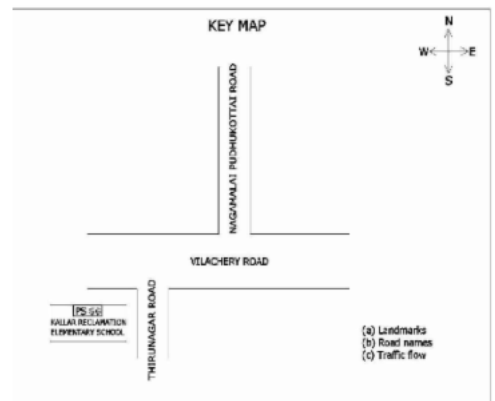

Cad View

Key MAP View