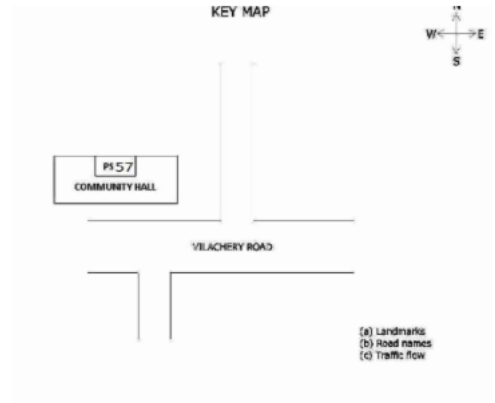

Google Map View

Polling Station Building Front View

Polling Station Front View

Cad View

Key MAP View

சட்டமன்றத் தொகுதியின் எண் மற்றும் பெயர் : 195-திருப்பரங்குன்றம்
பிரிவு எண் மற்றும் பெயர் 1-விளாச்சேரி (வ.கி) விளாச்சேரி(ஊ), மேலத் தெரு வார்டு 3