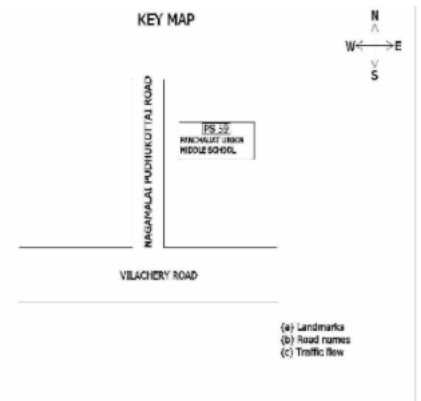

Cad View

Key MAP View