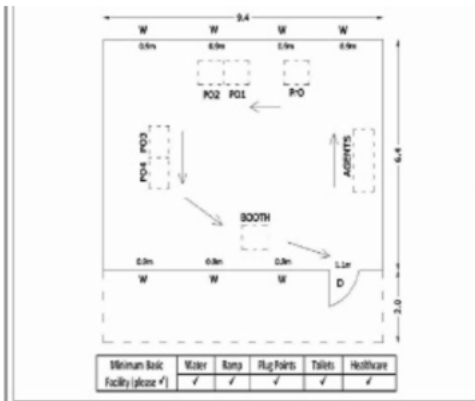

Cad View

Key MAP View