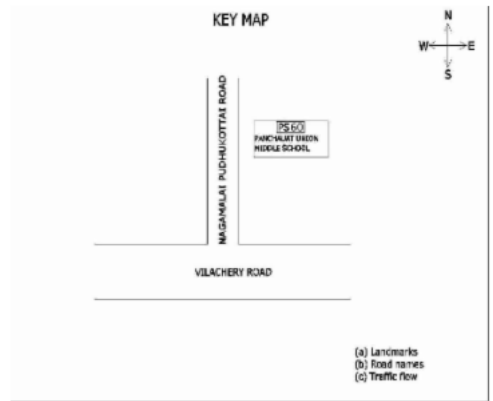

Cad View

Key MAP View