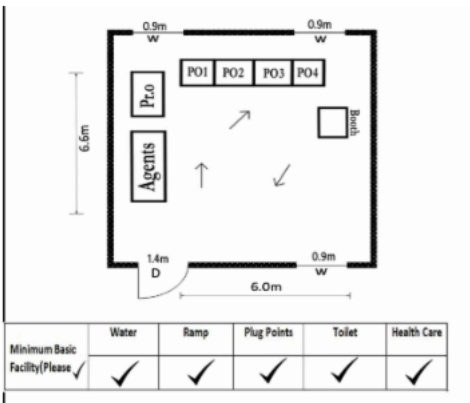

Google Map View

Polling Station Building Front View

Polling Station Front View

Cad View

Key MAP View

1 பெயர் : மோகன அழகன் தந்தை பெயர் : வெங்கடேசன் வீட்டு எண் : 1 வயது : 26 பாலினம் : ஆண்	WBV2558393 Photo is available	2 பெயர் : வைரகார்த்தி தந்தை பெயர் : மாரி கண்ணன் வீட்டு எண் : 1/29 வயது : 26 பாலினம் : ஆண்	WBV1943463 Photo is available	3 பெயர் : செந்தில்நாதன் தந்தை பெயர் : முருகப்பன் வீட்டு எண் : 1E வயது : 33 பாலினம் : ஆண்	WBV0644021 Photo is available
4 பெயர் : யாக்கூப் தந்தை பெயர் : ஓஜிர் பாஷா வீட்டு எண் : 3 வயது : 39 பாலினம் : ஆண்	WBV2054195 Photo is available	5 பெயர் : ப்ரீத்திஆதிலட்சுமி தந்தை பெயர் : முராரி வீட்டு எண் : 3 வயது : 37 பாலினம் : பெண்	WBV0038158 Photo is available	6 பெயர் : நாச்சியப்பன் தந்தை பெயர் : முருகப்பன் செட்டியார் வீட்டு எண் : 4-2 வயது : 85 பாலினம் : ஆண்	GQW2703155 Photo is available
7 பெயர் : அழகம்மை கணவர் பெயர் : நாச்சியப்பன் வீட்டு எண் : 4-2 வயது : 85 பாலினம் : பெண்	GQW2703130 Photo is available	8 பெயர் : முருகப்பன் தந்தை பெயர் : நாச்சியப்பன் வீட்டு எண் : 4-2 வயது : 57 பாலினம் : ஆண்	GQW2703916 Photo is available	9 பெயர் : சாந்தி கணவர் பெயர் : முருகப்பன் வீட்டு எண் : 4-2 வயது : 57 பாலினம் : பெண்	GQW2703908 Photo is available
10 பெயர் : திவ்யா அழகம்மை தந்தை பெயர் : முருகப்பன் வீட்டு எண் : 4-2-2 வயது : 29 பாலினம் : பெண்	WBV1373018 Photo is available	11 பெயர் : மதனராஜகோபால் தந்தை பெயர் : லெட்சுமிநாராயணன் வீட்டு எண் : 4-3 வயது : 83 பாலினம் : ஆண்	GQW2702991 Photo is available	12 பெயர் : வனிதாதேவி கணவர் பெயர் : மதனராஜகோபால் வீட்டு எண் : 4-3 வயது : 74 பாலினம் : பெண்	GQW2702967 Photo is available
13 பெயர் : முராரி தந்தை பெயர் : லெட்சுமிநாராயணன் வீட்டு எண் : 4-3 வயது : 74 பாலினம் : ஆண்	GQW2702371 Photo is available	14 பெயர் : ராணி கணவர் பெயர் : முராரி வீட்டு எண் : 4-3 வயது : 64 பாலினம் : பெண்	GQW2703049 Photo is available	#2 15 பெயர் : சுஜாத சக்திவேல் கணவர் பெயர் : சக்திவேலு வீட்டு எண் : 4-4 வயது : 58 பாலினம் : பெண்	GQW2702033 Photo is available
16 பெயர் : முனியாண்டி தந்தை பெயர் : மூக்காண்டிநாடார் வீட்டு எண் : 4-5 வயது : 87 பாலினம் : ஆண்	GQW2701969 Photo is available	17 பெயர் : ரமேஷ் தந்தை பெயர் : முனியாண்டி வீட்டு எண் : 4-5 வயது : 57 பாலினம் : ஆண்	GQW2702637 Photo is available	18 பெயர் : ஜெனேவா எவான் ஜெலின் கணவர் பெயர் : ரமேஷ் வீட்டு எண் : 4-5 வயது : 57 பாலினம் : பெண்	GQW2702645 Photo is available
19 பெயர் : ராஜேஸ் தந்தை பெயர் : முனியாண்டி வீட்டு எண் : 4-5 வயது : 54 பாலினம் : ஆண்	GQW2701068 Photo is available	20 பெயர் : வில்லிஓர் சிலா கணவர் பெயர் : ராஜேஸ் வீட்டு எண் : 4-5 வயது : 53 பாலினம் : பெண்	GQW7384936 Photo is available	21 பெயர் : லட்சுமி கணவர் பெயர் : ஜெயராஜ் வீட்டு எண் : 4-5-7 வயது : 64 பாலினம் : பெண்	WBV1373000 Photo is available
22 பெயர் : தங்கம் கணவர் பெயர் : நல்லசிவம் வீட்டு எண் : 6A வயது : 78 பாலினம் : பெண்	WBV1119114 Photo is available	23 பெயர் : சக்தி பாண்டியீனா தந்தை பெயர் : நாகேந்திரமணி வீட்டு எண் : 6ஏ வயது : 24 பாலினம் : பெண்	WBV2754067 Photo is available	S 24 பெயர் : கோகிலா தந்தை பெயர் : சுவாமிநாதன் வீட்டு எண் : 6b வயது : 31 பாலினம் : பெண்	WBV1591858 Photo is available
25 பெயர் : சங்காரேஷ்வரீ தந்தை பெயர் : முனியாண்டி வீட்டு எண் : 7 வயது : 33 பாலினம் : பெண்	WBV1800432 Photo is available	26 பெயர் : ஜெகதீசன் தந்தை பெயர் : நடராஜன் வீட்டு எண் : 7ஏ வயது : 57 பாலினம் : ஆண்	WBV1944925 Photo is available	27 பெயர் : கிருஷ்ணவேணி தந்தை பெயர் : சமயன் வீட்டு எண் : 8 வயது : 37 பாலினம் : பெண்	WBV0643684 Photo is available
28 பெயர் : ராமநாத் தந்தை பெயர் : சுந்தரராமன் வீட்டு எண் : 13 வயது : 76 பாலினம் : ஆண்	WBV2558369 Photo is available	29 பெயர் : மஞ்சளா கணவர் பெயர் : ராமநாத் வீட்டு எண் : 13 வயது : 67 பாலினம் : பெண்	WBV2558351 Photo is available	30 பெயர் : சுந்தரராஜன் தந்தை பெயர் : கிருஷ்ணன் வீட்டு எண் : 14A வயது : 57 பாலினம் : ஆண்	WBV1126358 Photo is available