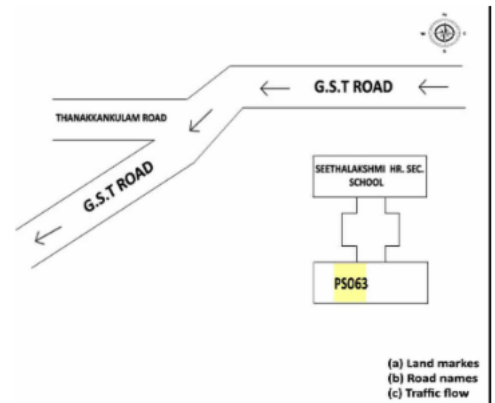

Cad View

Key MAP View