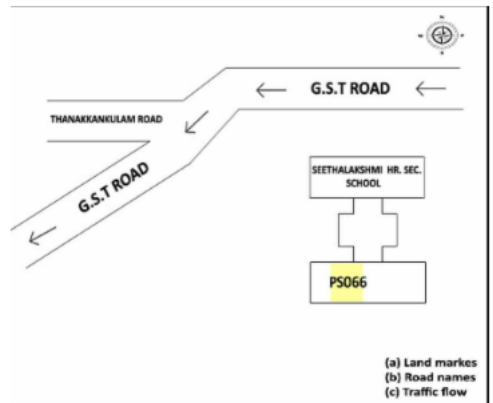

Google Map View

Polling Station Building Front View

Polling Station Front View

Cad View

Key MAP View

சட்டமன்றத் தொகுதியின் எண் மற்றும் பெயர் : 195-திருப்பரங்குன்றம்
பிரிவு எண் மற்றும் பெயர் 1-மதுரை (மா) திருநகர் (பே), ராமன் தெரு வார்டு 95