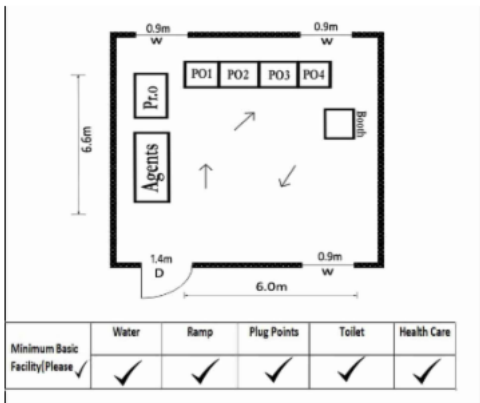

Google Map View

Polling Station Building Front View

Polling Station Front View

Cad View

Key MAP View

சட்டமன்றத் தொகுதியின் எண் மற்றும் பெயர் : 195-திருப்பரங்குன்றம்
பிரிவு எண் மற்றும் பெயர் 1-மதுரை (மா) திருநகர் (பே), ராமன் தெரு வார்டு 95