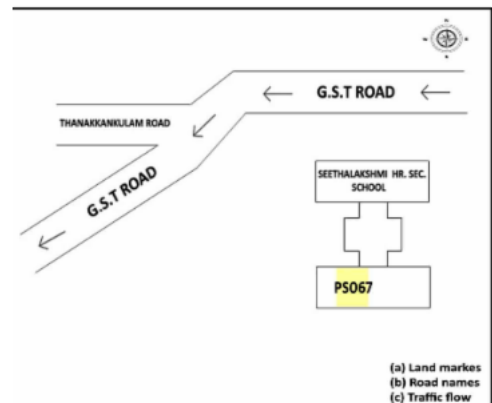

வாக்காளர் பதிவு அலுவலரின்
கையொப்பம்

Nazri Naksha

Google Map View

Polling Station Building Front View

Polling Station Front View

Cad View

Key MAP View

சட்டமன்றத் தொகுதியின் எண் மற்றும் பெயர் : 195-திருப்பரங்குன்றம்
பிரிவு எண் மற்றும் பெயர் 1-மதுரை (மா) திருநகர் (பே), விவேகானந்தர் தெரு வார்டு 95