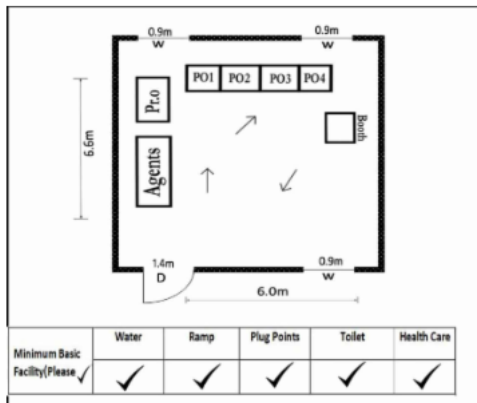

வாக்காளர் பதிவு அலுவலரின்
கையொப்பம்

Nazri Naksha

Google Map View

Polling Station Building Front View

Polling Station Front View

Cad View

Key MAP View

சட்டமன்றத் தொகுதியின் எண் மற்றும் பெயர் : 195-திருப்பரங்குன்றம்
பிரிவு எண் மற்றும் பெயர் 1-மதுரை (மா) திருநகர் (பே), விவேகானந்தர் தெரு வார்டு 95