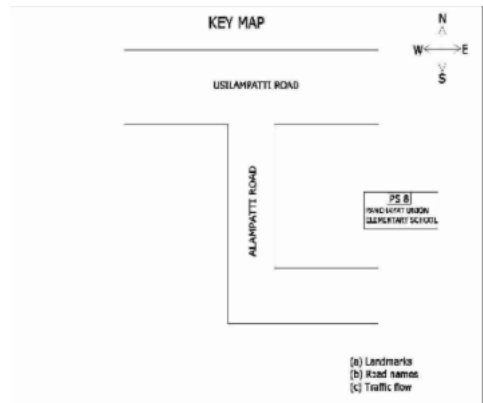

Key MAP View