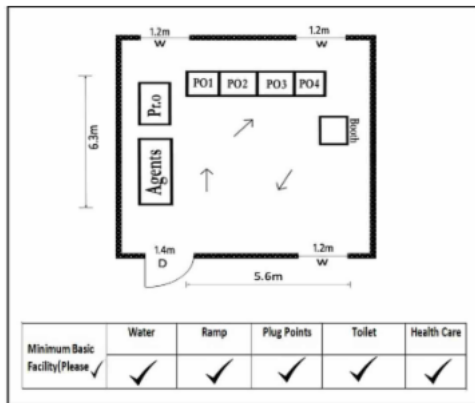

Google Map View

Polling Station Building Front View

Polling Station Front View

Courtesy - Google Maps

Cad View

Key MAP View

1 பெயர் : ராஜா தந்தை பெயர்: கிருஷ்ணசாமி வீட்டு எண் : 1 வயது : 45 பாலினம் : ஆண் Photo is available	WBV2560126	2 பெயர் : பாண்டி செல்வி தந்தை பெயர்: குரு சாமி வீட்டு எண் : 1-50 வயது : 35 பாலினம் : பெண் Photo is available	WBV1800960	3 பெயர் : கணேசன் தாயின் பெயர்: அலமேலு வீட்டு எண் : 3 வயது : 58 பாலினம் : ஆண் Photo is available	GQW7646177
4 பெயர் : பார்வதி தந்தை பெயர்: கணேசன் வீட்டு எண் : 3 வயது : 25 பாலினம் : பெண் Photo is available	WBV2560274	5 பெயர் : திருநாவுக்கரசு தந்தை பெயர்: ராஜயோகம் வீட்டு எண் : 4 வயது : 64 பாலினம் : ஆண் Photo is available	WBV1758085	6 பெயர் : நந்தினி கணவர் பெயர்: பாண்டியராஜ் வீட்டு எண் : 4 வயது : 43 பாலினம் : பெண் Photo is available	WBV1122662
7 பெயர் : சங்கர் தந்தை பெயர்: பாலு வீட்டு எண் : 4/22 வயது : 57 பாலினம் : ஆண் Photo is available	WBV1965441	8 பெயர் : மலையலிங்கம் தந்தை பெயர்: முத்துராமன் வீட்டு எண் : 5 வயது : 59 பாலினம் : ஆண் Photo is available	GQW5043278	9 பெயர் : தெய்வானை கணவர் பெயர்: மலையலிங்கம் வீட்டு எண் : 5 வயது : 59 பாலினம் : பெண் Photo is available	GQW5043260
10 பெயர் : விசாலாட்சி தந்தை பெயர்: மலையலிங்கம் வீட்டு எண் : 5 வயது : 32 பாலினம் : பெண் Photo is available	WBV1279389	11 பெயர் : முத்துராமன் தந்தை பெயர்: மலையலிங்கம் வீட்டு எண் : 5 வயது : 31 பாலினம் : ஆண் Photo is available	WBV0976670	12 பெயர் : பழமலை தந்தை பெயர்: வெங்கடாசலம் வீட்டு எண் : 6 வயது : 70 பாலினம் : ஆண் Photo is available	WBV1453505
13 பெயர் : லெட்சுமி கணவர் பெயர்: பழமலை வீட்டு எண் : 6 வயது : 62 பாலினம் : பெண் Photo is available	WBV1453513	14 பெயர் : நாகப்பன் தந்தை பெயர்: பழமலை வீட்டு எண் : 6 வயது : 38 பாலினம் : ஆண் Photo is available	WBV1453521	15 பெயர் : லெட்சுமணன் தந்தை பெயர்: முத்தரசப்பன் வீட்டு எண் : 6-6A வயது : 89 பாலினம் : ஆண் Photo is available	WBV0381947
16 பெயர் : கண்ணன் தந்தை பெயர்: லெட்சுமணன் வீட்டு எண் : 6A வயது : 55 பாலினம் : ஆண் Photo is available	WBV0381400	17 பெயர் : தெய்வானை கணவர் பெயர்: கண்ணன் வீட்டு எண் : 6A வயது : 51 பாலினம் : பெண் Photo is available	WBV0381699	18 பெயர் : காவேரி கணவர் பெயர்: நாச்சியப்பன் வீட்டு எண் : 6A வயது : 51 பாலினம் : பெண் Photo is available	WBV0381681
19 பெயர் : மகாலிங்கம் தந்தை பெயர்: சுப்பிரமணியம் வீட்டு எண் : 7எீ வயது : 51 பாலினம் : ஆண் Photo is available	WBV2560027	20 பெயர் : செளந்தரி கணவர் பெயர்: மகாலிங்கம் வீட்டு எண் : 7எீ வயது : 44 பாலினம் : பெண் Photo is available	WBV2560076	21 பெயர் : சிபி சித்தார்த்தன் ம தந்தை பெயர்: மகாலிங்கம் வீட்டு எண் : 7எீ வயது : 23 பாலினம் : ஆண் Photo is available	WBV2629319
22 பெயர் : கற்பகசுந்தரி கணவர் பெயர்: பாலன் வீட்டு எண் : 8 வயது : 71 பாலினம் : பெண் Photo is available	WBV0381392	23 பெயர் : சங்கர் நாராயணன் தந்தை பெயர்: பாலன் வீட்டு எண் : 8 வயது : 44 பாலினம் : ஆண் Photo is available	WBV0042390	24 பெயர் : ஹேமா கணவர் பெயர்: சங்கர்நாராயணன் வீட்டு எண் : 8 வயது : 43 பாலினம் : பெண் Photo is available	WBV0042408
25 பெயர் : கௌதம் ராஜ் தந்தை பெயர்: கஜேந்திர குமார் வீட்டு எண் : 8 வயது : 32 பாலினம் : ஆண் Photo is available	WBV1121599	26 பெயர் : கார்த்திகேயன் தந்தை பெயர்: சங்கர் நாராயணன் வீட்டு எண் : 8 வயது : 21 பாலினம் : ஆண் Photo is available	WBV2916310	27 பெயர் : கிருஷ்ண மூர்த்தி ரா இதரர் பெயர்: வித்யா வீட்டு எண் : 10 வயது : 54 பாலினம் : ஆண் Photo is available	WBV3034238
28 பெயர் : மாதங்கி கே தந்தை பெயர்: கிருஷ்ணமூர்த்தி ஆர் வீட்டு எண் : 10 வயது : 23 பாலினம் : பெண் Photo is available	XKR2569754	29 பெயர் : நாகரத்தினம் தந்தை பெயர்: ராஜாராம் வீட்டு எண் : 10-18 வயது : 77 பாலினம் : பெண் Photo is available	WBV2202406	30 பெயர் : நாகராஜன் தந்தை பெயர்: ராஜாராம் வீட்டு எண் : 10-18 வயது : 46 பாலினம் : ஆண் Photo is available	GQW5043484