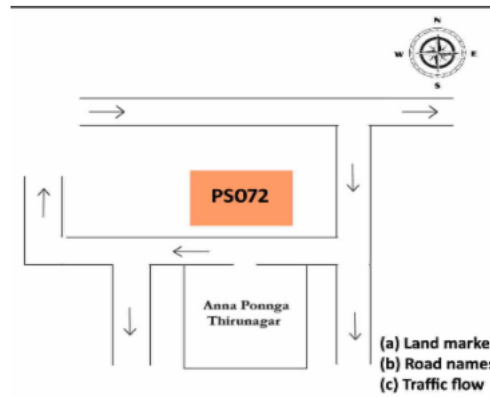

Nazri Naksha

Google Map View

Polling Station Building Front View

Polling Station Front View

Courtesy - Google Maps

Cad View

Key MAP View

சட்டமன்றத் தொகுதியின் எண் மற்றும் பெயர் : 195-திருநகர் (பே), சீனிவாச நகர் 4வது தெரு வார்டு 94  
பிரிவு எண் மற்றும் பெயர் 1-மதுரை (மா) திருநகர் (பே), சீனிவாச நகர் 4வது தெரு வார்டு 94