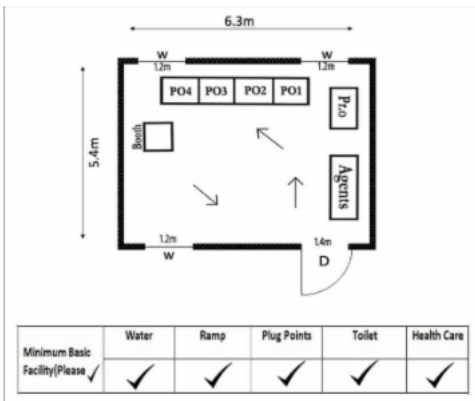

Nazri Naksha

Google Map View

Polling Station Building Front View

Polling Station Front View

Courtesy - Google Maps

Cad View

Key MAP View

சட்டமன்றத் தொகுதியின் எண் மற்றும் பெயர் : 195-திருநகர் (பே), சீனிவாச நகர் 4வது தெரு வார்டு 94  
பிரிவு எண் மற்றும் பெயர் 1-மதுரை (மா) திருநகர் (பே), சீனிவாச நகர் 4வது தெரு வார்டு 94