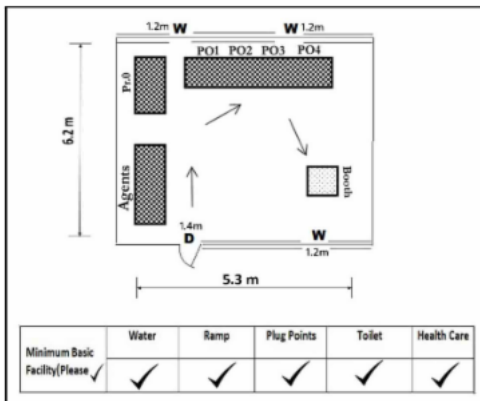

Google Map View

Polling Station Building Front View

Polling Station Front View

Cad View

Key MAP View

சட்டமன்றத் தொகுதியின் எண் மற்றும் பெயர் : 195-திருப்பரங்குன்றம்  
பிரிவு எண் மற்றும் பெயர் 1-மதுரை (மா) திருநகர் (பே), அண்ணா தெரு வார்டு 94