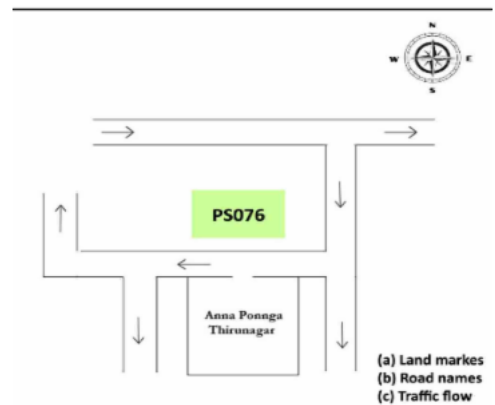

Google Map View

Polling Station Building Front View

Polling Station Front View

Cad View

Key MAP View

சட்டமன்றத் தொகுதியின் எண் மற்றும் பெயர் : 195-திருப்பரங்குன்றம்  
பிரிவு எண் மற்றும் பெயர் 1-மதுரை (மா) திருநகர் (பே), அண்ணா தெரு வார்டு 94