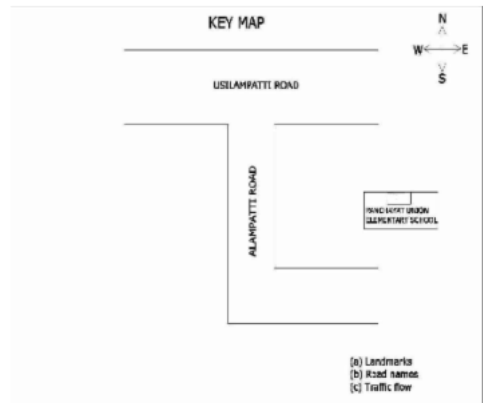

3. வாக்குச் சாவடியின் விவரங்கள்

வாக்குச் சாவடியின் எண் மற்றும் பெயர் : 9 - அக்சரா மெட்ரிக்குலேசன் பள்ளி (மேற்கு பகுதி) ராஜம்பாடி வாக்குச் சாவடியின் முகவரி : அக்சரா மெட்ரிக்குலேசன் பள்ளி, ராஜம்பாடி-625019	வாக்குச் சாவடியின் வகைப்பாடு (ஆண்/பெண்/பொது)	
	துணை வாக்குச் சாவடிகளின் எண்ணிக்கை :	0

4. வாக்காளர்களின் எண்ணிக்கை

தொடங்கும் வரிசை எண்	முடியும் வரிசை எண்.	நிகர வாக்காளர்களின் எண்ணிக்கை			
		ஆண்	பெண்	மூன்றாம் பாலினம்	மொத்தம்
1	795	371	415	0	786

கையொப்பம்

Nazri Naksha

Google Map View

Polling Station Building Front View

Polling Station Front View

Cad View

Key MAP View

சட்டமன்றத் தொகுதியின் எண் மற்றும் பெயர் : 195-திருப்பரங்குன்றம்
பிரிவு எண் மற்றும் பெயர் 1-கரடிப்பட்டி (வ.கி) கரடிப்பட்டி(உண்), ராஜம்பாடி வார்டு 2

பாகம் எண் : 9