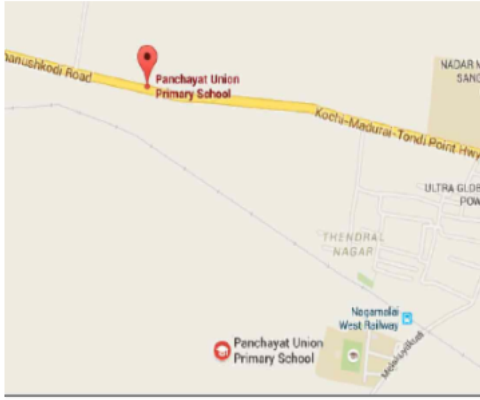

Nazri Naksha