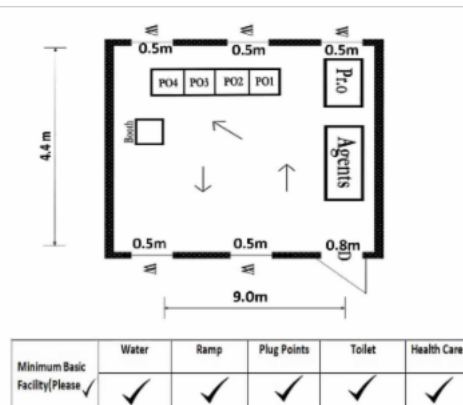

Google Map View

Polling Station Building Front View

Polling Station Front View

Courtesy - Google Maps

Cad View

Key MAP View

1 பெயர் : சுந்தரேஷ்வரன் தந்தை பெயர் : மோகன் வீட்டு எண் : 1 வயது : 28 பாலினம் : ஆண் Photo is available	WBV1508191	2 பெயர் : வீரமணி தந்தை பெயர் : சேதுராமன் வீட்டு எண் : 1 வயது : 28 பாலினம் : ஆண் Photo is available	WBV1508324	3 பெயர் : அஸ்வின் பாண்டியன் தந்தை பெயர் : வெங்கடேசன் வீட்டு எண் : 1 வயது : 22 பாலினம் : ஆண் Photo is available	WBV2796407
4 பெயர் : குருசாமி தந்தை பெயர் : சுப்பாரெட்டியார் வீட்டு எண் : 1-1 வயது : 79 பாலினம் : ஆண் Photo is available	WBV1508225	5 பெயர் : மோகன் குமார் தந்தை பெயர் : பாலா குரு நாதன் வீட்டு எண் : 1/1 வயது : 26 பாலினம் : ஆண் Photo is available	WBV1978162	6 பெயர் : பெருமாள் தந்தை பெயர் : மலைச்சாமி வீட்டு எண் : 1E வயது : 58 பாலினம் : ஆண் Photo is available	WBV1377191
7 பெயர் : வெங்கடேஸ்வரி எ ரேணுகா கணவர் பெயர் : அழகர்சாமி வீட்டு எண் : 1E வயது : 58 பாலினம் : பெண் Photo is available	WBV1129196	8 பெயர் : இந்திரா கணவர் பெயர் : குமார் வீட்டு எண் : 1E வயது : 50 பாலினம் : பெண் Photo is available	WBV1128982	9 பெயர் : கிருஷ்ண பாஸ்கரன் தந்தை பெயர் : பத்மநாபன் வீட்டு எண் : 1E வயது : 45 பாலினம் : ஆண் Photo is available	WBV1129014
10 பெயர் : தீபா தந்தை பெயர் : ரெங்கசாமி வீட்டு எண் : 1E வயது : 38 பாலினம் : பெண் Photo is available	WBV0823963	11 பெயர் : டென்சிங் சாலமோன் தந்தை பெயர் : ஜேசுதாஸ் வீட்டு எண் : 1E வயது : 34 பாலினம் : ஆண் Photo is available	WBV0705673	12 பெயர் : பாலாபிஷேகம் தந்தை பெயர் : சகாதேவன் வீட்டு எண் : 2 வயது : 44 பாலினம் : ஆண் Photo is available	WBV2567493
13 பெயர் : பிரசன்ன குமாரி கணவர் பெயர் : பாலாபிஷேகம் வீட்டு எண் : 2 வயது : 40 பாலினம் : பெண் Photo is available	WBV2567485	14 பெயர் : சாந்தகுமாரி கணவர் பெயர் : துரைராஜ்சாந்தகுமார் வீட்டு எண் : 2-2 வயது : 59 பாலினம் : பெண் Photo is available	GQW2830255	15 பெயர் : சங்கரலிங்கம் தந்தை பெயர் : நாகரத்தினம் வீட்டு எண் : 2/2 வயது : 24 பாலினம் : ஆண் Photo is available	WBV2565141
16 பெயர் : ராமுதாய் கணவர் பெயர் : சுப்புராஜ் வீட்டு எண் : 3 வயது : 56 பாலினம் : பெண் Photo is available	WBV1377043	17 பெயர் : தனராஜ் தந்தை பெயர் : குருசாமி வீட்டு எண் : 3 வயது : 51 பாலினம் : ஆண் Photo is available	WBV1377001	S 18 பெயர் : சுசிலா கணவர் பெயர் : ராஜா வீட்டு எண் : 3 வயது : 47 பாலினம் : பெண் Photo is available	WBV1282797
19 பெயர் : விஜய் ஆனந்த் தந்தை பெயர் : சுப்புராஜ் வீட்டு எண் : 3 வயது : 39 பாலினம் : ஆண் Photo is available	WBV1377068	20 பெயர் : ஜமுனா தந்தை பெயர் : சுப்புராஜ் வீட்டு எண் : 3 வயது : 37 பாலினம் : பெண் Photo is available	WBV1377050	21 பெயர் : ரூபிஜோஸ்பின் தந்தை பெயர் : துரைராஜ்சாந்தகுமார் வீட்டு எண் : 3 வயது : 35 பாலினம் : பெண் Photo is available	WBV0481069
22 பெயர் : அஜித்குமார் தந்தை பெயர் : உதயகுமார் வீட்டு எண் : 3 வயது : 29 பாலினம் : ஆண் Photo is available	WBV1377076	23 பெயர் : நாசூர் ஹனிஃபா தந்தை பெயர் : கனி ராவுதர் வீட்டு எண் : 3-1 வயது : 57 பாலினம் : ஆண் Photo is available	WBV1802347	24 பெயர் : லத்திபா பேகம் கணவர் பெயர் : நாசூர் ஹனிஃபா வீட்டு எண் : 3-1 வயது : 50 பாலினம் : பெண் Photo is available	WBV1802354
25 பெயர் : நரேஷ் குமார் தந்தை பெயர் : நல்லு சாமி வீட்டு எண் : 3-1 வயது : 28 பாலினம் : ஆண் Photo is available	WBV1802396	26 பெயர் : சீ பரணிதேவி சீனிவாசகண்ணன் தந்தை பெயர் : தந்தை வீட்டு எண் : 3/9 வயது : 21 பாலினம் : பெண் Photo is available	WBV3009412	27 பெயர் : சீனிவாசகண்ணன் தந்தை பெயர் : பத்மநாபன் வீட்டு எண் : 3/10 வயது : 56 பாலினம் : ஆண் Photo is available	GQW5206347
28 பெயர் : ராமலெட்சுமி தந்தை பெயர் : சீனிவாச கண்ணன் வீட்டு எண் : 3/10 வயது : 24 பாலினம் : பெண் Photo is available	WBV2634483	29 பெயர் : கசுப்புலட்சுமி கணவர் பெயர் : சாமிநாயுடு வீட்டு எண் : 3-26 வயது : 76 பாலினம் : பெண் Photo is available	WBV1282490	30 பெயர் : தியாகராஜன் தந்தை பெயர் : சண்முக வேல் தேவர் வீட்டு எண் : 3-26 வயது : 65 பாலினம் : ஆண் Photo is available	WBV1377241