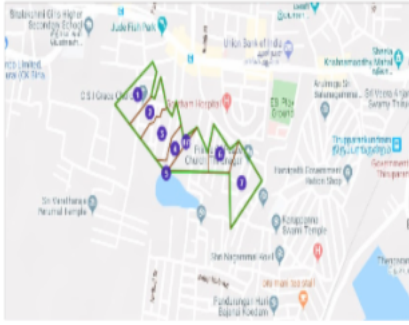

Nazri Naksha