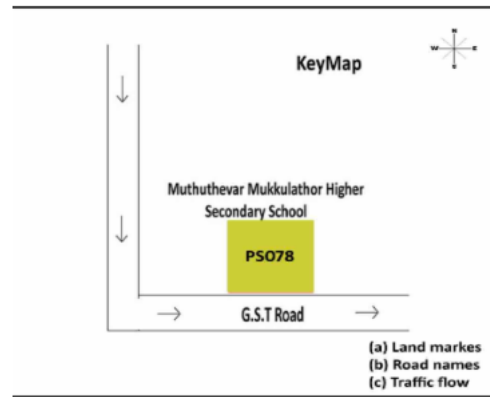

Google Map View

Polling Station Building Front View

Polling Station Front View

Courtesy - Google Maps

Cad View

Key MAP View

1 பெயர் : சுந்தரேஷ்வரன் தந்தை பெயர் : மோகன் வீட்டு எண் : 1 வயது : 28 பாலினம் : ஆண் Photo is available	WBV1508191	2 பெயர் : வீரமணி தந்தை பெயர் : சேதுராமன் வீட்டு எண் : 1 வயது : 28 பாலினம் : ஆண் Photo is available	WBV1508324	3 பெயர் : அஸ்வின் பாண்டியன் தந்தை பெயர் : வெங்கடேசன் வீட்டு எண் : 1 வயது : 22 பாலினம் : ஆண் Photo is available	WBV2796407
4 பெயர் : குருசாமி தந்தை பெயர் : சுப்பாரெட்டியார் வீட்டு எண் : 1-1 வயது : 79 பாலினம் : ஆண் Photo is available	WBV1508225	5 பெயர் : மோகன் குமார் தந்தை பெயர் : பாலா குரு நாதன் வீட்டு எண் : 1/1 வயது : 26 பாலினம் : ஆண் Photo is available	WBV1978162	6 பெயர் : பெருமாள் தந்தை பெயர் : மலைச்சாமி வீட்டு எண் : 1E வயது : 58 பாலினம் : ஆண் Photo is available	WBV1377191
7 பெயர் : வெங்கடேஸ்வரி எ ரேணுகா கணவர் பெயர் : அழகர்சாமி வீட்டு எண் : 1E வயது : 58 பாலினம் : பெண் Photo is available	WBV1129196	8 பெயர் : இந்திரா கணவர் பெயர் : குமார் வீட்டு எண் : 1E வயது : 50 பாலினம் : பெண் Photo is available	WBV1128982	9 பெயர் : கிருஷ்ண பாஸ்கரன் தந்தை பெயர் : பத்மநாபன் வீட்டு எண் : 1E வயது : 45 பாலினம் : ஆண் Photo is available	WBV1129014
10 பெயர் : தீபா தந்தை பெயர் : ரெங்கசாமி வீட்டு எண் : 1E வயது : 38 பாலினம் : பெண் Photo is available	WBV0823963	11 பெயர் : டென்சிங் சாலமோன் தந்தை பெயர் : ஜேசுதாஸ் வீட்டு எண் : 1E வயது : 34 பாலினம் : ஆண் Photo is available	WBV0705673	12 பெயர் : பாலாபிஷேகம் தந்தை பெயர் : சகாதேவன் வீட்டு எண் : 2 வயது : 44 பாலினம் : ஆண் Photo is available	WBV2567493
13 பெயர் : பிரசன்ன குமாரி கணவர் பெயர் : பாலாபிஷேகம் வீட்டு எண் : 2 வயது : 40 பாலினம் : பெண் Photo is available	WBV2567485	14 பெயர் : சாந்தகுமாரி கணவர் பெயர் : துரைராஜ்சாந்தகுமார் வீட்டு எண் : 2-2 வயது : 59 பாலினம் : பெண் Photo is available	GQW2830255	15 பெயர் : சங்கரலிங்கம் தந்தை பெயர் : நாகரத்தினம் வீட்டு எண் : 2/2 வயது : 24 பாலினம் : ஆண் Photo is available	WBV2565141
16 பெயர் : ராமுதாய் கணவர் பெயர் : சுப்புராஜ் வீட்டு எண் : 3 வயது : 56 பாலினம் : பெண் Photo is available	WBV1377043	17 பெயர் : தனராஜ் தந்தை பெயர் : குருசாமி வீட்டு எண் : 3 வயது : 51 பாலினம் : ஆண் Photo is available	WBV1377001	S 18 பெயர் : சுசிலா கணவர் பெயர் : ராஜா வீட்டு எண் : 3 வயது : 47 பாலினம் : பெண் Photo is available	WBV1282797
19 பெயர் : விஜய் ஆனந்த் தந்தை பெயர் : சுப்புராஜ் வீட்டு எண் : 3 வயது : 39 பாலினம் : ஆண் Photo is available	WBV1377068	20 பெயர் : ஜமுனா தந்தை பெயர் : சுப்புராஜ் வீட்டு எண் : 3 வயது : 37 பாலினம் : பெண் Photo is available	WBV1377050	21 பெயர் : ரூபிஜோஸ்பின் தந்தை பெயர் : துரைராஜ்சாந்தகுமார் வீட்டு எண் : 3 வயது : 35 பாலினம் : பெண் Photo is available	WBV0481069
22 பெயர் : அஜித்குமார் தந்தை பெயர் : உதயகுமார் வீட்டு எண் : 3 வயது : 29 பாலினம் : ஆண் Photo is available	WBV1377076	23 பெயர் : நாசூர் ஹனிஃபா தந்தை பெயர் : கனி ராவுதர் வீட்டு எண் : 3-1 வயது : 57 பாலினம் : ஆண் Photo is available	WBV1802347	24 பெயர் : லத்திபா பேகம் கணவர் பெயர் : நாசூர் ஹனிஃபா வீட்டு எண் : 3-1 வயது : 50 பாலினம் : பெண் Photo is available	WBV1802354
25 பெயர் : நரேஷ் குமார் தந்தை பெயர் : நல்லு சாமி வீட்டு எண் : 3-1 வயது : 28 பாலினம் : ஆண் Photo is available	WBV1802396	26 பெயர் : சீ பரணிதேவி சீனிவாசகண்ணன் தந்தை பெயர் : தந்தை வீட்டு எண் : 3/9 வயது : 21 பாலினம் : பெண் Photo is available	WBV3009412	27 பெயர் : சீனிவாசகண்ணன் தந்தை பெயர் : பத்மநாபன் வீட்டு எண் : 3/10 வயது : 56 பாலினம் : ஆண் Photo is available	GQW5206347
28 பெயர் : ராமலெட்சுமி தந்தை பெயர் : சீனிவாச கண்ணன் வீட்டு எண் : 3/10 வயது : 24 பாலினம் : பெண் Photo is available	WBV2634483	29 பெயர் : கசுப்புலட்சுமி கணவர் பெயர் : சாமிநாயுடு வீட்டு எண் : 3-26 வயது : 76 பாலினம் : பெண் Photo is available	WBV1282490	30 பெயர் : தியாகராஜன் தந்தை பெயர் : சண்முக வேல் தேவர் வீட்டு எண் : 3-26 வயது : 65 பாலினம் : ஆண் Photo is available	WBV1377241