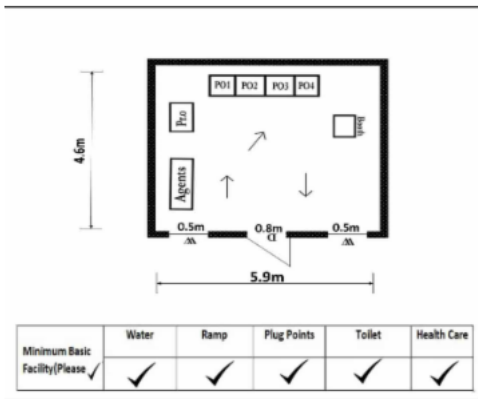

Google Map View

Polling Station Building Front View

Polling Station Front View

Cad View

Key MAP View

1 பெயர் : நந்தினி தந்தை பெயர் : சேகர் வீட்டு எண் : 1/1பீ வயது : 26 பாலினம் : பெண் Photo is available	WBV2053890	2 பெயர் : செல்லையாத்தேவர் தந்தை பெயர் : பம்பையத்தேவர் வீட்டு எண் : 1E வயது : 96 பாலினம் : ஆண் Photo is available	WBV0706044	3 பெயர் : சுந்தரம்மாள் கணவர் பெயர் : செல்லையாத்தேவர் வீட்டு எண் : 1E வயது : 84 பாலினம் : பெண் Photo is available	WBV0706051
4 பெயர் : சாந்தி கணவர் பெயர் : சேகர் வீட்டு எண் : 1-E வயது : 50 பாலினம் : பெண் Photo is available	WBV0706218	5 பெயர் : லதா கணவர் பெயர் : பாண்டியராஜன் வீட்டு எண் : 2A வயது : 53 பாலினம் : பெண் Photo is available	WBV0706093	6 பெயர் : அழகம்மாள் கணவர் பெயர் : பெருமாள் வீட்டு எண் : 4-63 வயது : 76 பாலினம் : பெண் Photo is available	WBV0824789
7 பெயர் : அய்யப்பன் தந்தை பெயர் : ராமக்கிருஷ்ணன் வீட்டு எண் : 4உ/1ஏ வயது : 53 பாலினம் : ஆண் Photo is available	WBV2569135	8 பெயர் : மகாலட்சுமி கணவர் பெயர் : அய்யப்பன் வீட்டு எண் : 4டி/1ஏ வயது : 40 பாலினம் : பெண் Photo is available	WBV2569432	9 பெயர் : பாலசுப்ரமணியன் தந்தை பெயர் : கருப்பணன் வீட்டு எண் : 4உ/4 வயது : 47 பாலினம் : ஆண் Photo is available	WBV2037257
10 பெயர் : முத்துலட்சுமி கணவர் பெயர் : பாலசுப்ரமணியன் வீட்டு எண் : 4உ/4 வயது : 46 பாலினம் : பெண் Photo is available	WBV1980804	11 பெயர் : நந்தினி கணவர் பெயர் : தண்டீஸ்வரன் வீட்டு எண் : 4E/18 வயது : 25 பாலினம் : பெண் Photo is available	WBV2570976	12 பெயர் : ஸ்ரீராம் சே தந்தை பெயர் : சேகர் வீட்டு எண் : 4ஏஃப-1 வயது : 22 பாலினம் : ஆண் Photo is available	WBV2801744
Q 13 பெயர் : சுவாதி தாயின் பெயர் : மகேஸ்வரி வீட்டு எண் : 4கே வயது : 26 பாலினம் : பெண் DELETED	WBV1980648	14 பெயர் : ச. விஜய ராணி தந்தை பெயர் : சுப்பையா வீட்டு எண் : 10-1 வயது : 24 பாலினம் : பெண் Photo is available	WBV2571446	15 பெயர் : ஜெயந்தி கணவர் பெயர் : விஜய ரத்தினம் வீட்டு எண் : 11 வயது : 63 பாலினம் : பெண் Photo is available	WBV2571420
16 பெயர் : ஹரி விக்னேஷ் தந்தை பெயர் : விஜய ரத்தினம் வீட்டு எண் : 11 வயது : 27 பாலினம் : ஆண் Photo is available	WBV1802610	17 பெயர் : ஜன ஸ்ரீ மங்கை தந்தை பெயர் : ஜீவா வீட்டு எண் : 11 வயது : 25 பாலினம் : பெண் Photo is available	WBV1980580	18 பெயர் : அஷ்வின் சசிசுமார் தந்தை பெயர் : சசிசுமார் வீட்டு எண் : 11/17 வயது : 21 பாலினம் : ஆண் Photo is available	WBV2936243
19 பெயர் : ர. நஸ்ரின் தந்தை பெயர் : அ. ரகமத் வீட்டு எண் : 14/6 வயது : 25 பாலினம் : பெண் Photo is available	WBV2571578	20 பெயர் : சாகின் ர தந்தை பெயர் : ரகமத் வீட்டு எண் : 14/6 வயது : 22 பாலினம் : பெண் Photo is available	WBV2801892	21 பெயர் : வெங்கடேஸ்வரி தாயின் பெயர் : இந்திராணி வீட்டு எண் : 18/5 வயது : 26 பாலினம் : பெண் Photo is available	WBV1980614
22 பெயர் : சிவசுமார் தந்தை பெயர் : கண்ணாயிரம் வீட்டு எண் : 18/1,4பீ/1உ வயது : 53 பாலினம் : ஆண் Photo is available	WBV2569036	23 பெயர் : தனலட்சுமி கணவர் பெயர் : சிவக்குமார் வீட்டு எண் : 18/14பீ/1உ வயது : 42 பாலினம் : பெண் Photo is available	WBV2569341	Q 24 பெயர் : சூரியா தந்தை பெயர் : சுந்தர் சேகர் வீட்டு எண் : 18-21 வயது : 27 பாலினம் : பெண் DELETED	WBV1980689
25 பெயர் : ஸ்வேதா தந்தை பெயர் : செந்தில் குமார் வீட்டு எண் : 18-27 வயது : 25 பாலினம் : பெண் Photo is available	WBV1980671	26 பெயர் : ராசு தந்தை பெயர் : மாயாண்டி வீட்டு எண் : 18/32 வயது : 75 பாலினம் : ஆண் Photo is available	WBV1980291	27 பெயர் : கவிதா கணவர் பெயர் : பாலகிருஷ்ணன் வீட்டு எண் : 18A-10 வயது : 37 பாலினம் : பெண் Photo is available	WBV0980730
28 பெயர் : தீபிகா தந்தை பெயர் : சீதாராமன் வீட்டு எண் : 20 வயது : 24 பாலினம் : பெண் Photo is available	WBV2570794	29 பெயர் : ஹனிஸ்காந்த்ராஜா தந்தை பெயர் : கணேசராஜா வீட்டு எண் : 20-258 வயது : 42 பாலினம் : ஆண் Photo is available	WBV0824706	30 பெயர் : சுதா கணவர் பெயர் : குருநமசிவாயர் வீட்டு எண் : 21-152 வயது : 56 பாலினம் : பெண் Photo is available	GQW5208038