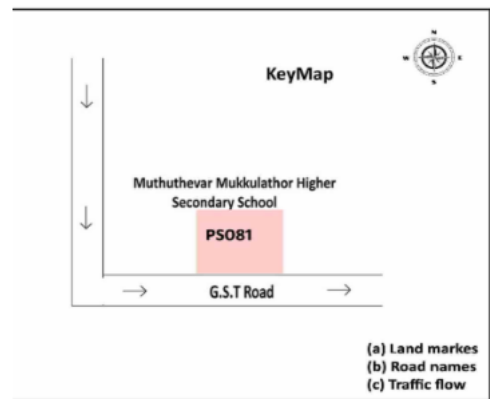

Google Map View

Polling Station Building Front View

Polling Station Front View

Cad View

Key MAP View

1 பெயர் : நந்தினி தந்தை பெயர் : சேகர் வீட்டு எண் : 1/1பீ வயது : 26 பாலினம் : பெண் Photo is available	WBV2053890	2 பெயர் : செல்லையாத்தேவர் தந்தை பெயர் : பம்பையத்தேவர் வீட்டு எண் : 1E வயது : 96 பாலினம் : ஆண் Photo is available	WBV0706044	3 பெயர் : சுந்தரம்மாள் கணவர் பெயர் : செல்லையாத்தேவர் வீட்டு எண் : 1E வயது : 84 பாலினம் : பெண் Photo is available	WBV0706051
4 பெயர் : சாந்தி கணவர் பெயர் : சேகர் வீட்டு எண் : 1-E வயது : 50 பாலினம் : பெண் Photo is available	WBV0706218	5 பெயர் : லதா கணவர் பெயர் : பாண்டியராஜன் வீட்டு எண் : 2A வயது : 53 பாலினம் : பெண் Photo is available	WBV0706093	6 பெயர் : அழகம்மாள் கணவர் பெயர் : பெருமாள் வீட்டு எண் : 4-63 வயது : 76 பாலினம் : பெண் Photo is available	WBV0824789
7 பெயர் : அய்யப்பன் தந்தை பெயர் : ராமக்கிருஷ்ணன் வீட்டு எண் : 4உ/1ஏ வயது : 53 பாலினம் : ஆண் Photo is available	WBV2569135	8 பெயர் : மகாலட்சுமி கணவர் பெயர் : அய்யப்பன் வீட்டு எண் : 4டி/1ஏ வயது : 40 பாலினம் : பெண் Photo is available	WBV2569432	9 பெயர் : பாலசுப்ரமணியன் தந்தை பெயர் : கருப்பணன் வீட்டு எண் : 4உ/4 வயது : 47 பாலினம் : ஆண் Photo is available	WBV2037257
10 பெயர் : முத்துலட்சுமி கணவர் பெயர் : பாலசுப்ரமணியன் வீட்டு எண் : 4உ/4 வயது : 46 பாலினம் : பெண் Photo is available	WBV1980804	11 பெயர் : நந்தினி கணவர் பெயர் : தண்டீஸ்வரன் வீட்டு எண் : 4E/18 வயது : 25 பாலினம் : பெண் Photo is available	WBV2570976	12 பெயர் : ஸ்ரீராம் சே தந்தை பெயர் : சேகர் வீட்டு எண் : 4ஏஃப-1 வயது : 22 பாலினம் : ஆண் Photo is available	WBV2801744
Q 13 பெயர் : சுவாதி தாயின் பெயர் : மகேஸ்வரி வீட்டு எண் : 4கே வயது : 26 பாலினம் : பெண் DELETED	WBV1980648	14 பெயர் : ச. விஜய ராணி தந்தை பெயர் : சுப்பையா வீட்டு எண் : 10-1 வயது : 24 பாலினம் : பெண் Photo is available	WBV2571446	15 பெயர் : ஜெயந்தி கணவர் பெயர் : விஜய ரத்தினம் வீட்டு எண் : 11 வயது : 63 பாலினம் : பெண் Photo is available	WBV2571420
16 பெயர் : ஹரி விக்னேஷ் தந்தை பெயர் : விஜய ரத்தினம் வீட்டு எண் : 11 வயது : 27 பாலினம் : ஆண் Photo is available	WBV1802610	17 பெயர் : ஜன ஸ்ரீ மங்கை தந்தை பெயர் : ஜீவா வீட்டு எண் : 11 வயது : 25 பாலினம் : பெண் Photo is available	WBV1980580	18 பெயர் : அஷ்வின் சசிசுமார் தந்தை பெயர் : சசிசுமார் வீட்டு எண் : 11/17 வயது : 21 பாலினம் : ஆண் Photo is available	WBV2936243
19 பெயர் : ர. நஸ்ரின் தந்தை பெயர் : அ. ரகமத் வீட்டு எண் : 14/6 வயது : 25 பாலினம் : பெண் Photo is available	WBV2571578	20 பெயர் : சாகின் ர தந்தை பெயர் : ரகமத் வீட்டு எண் : 14/6 வயது : 22 பாலினம் : பெண் Photo is available	WBV2801892	21 பெயர் : வெங்கடேஸ்வரி தாயின் பெயர் : இந்திராணி வீட்டு எண் : 18/5 வயது : 26 பாலினம் : பெண் Photo is available	WBV1980614
22 பெயர் : சிவசுமார் தந்தை பெயர் : கண்ணாயிரம் வீட்டு எண் : 18/1,4பீ/1உ வயது : 53 பாலினம் : ஆண் Photo is available	WBV2569036	23 பெயர் : தனலட்சுமி கணவர் பெயர் : சிவக்குமார் வீட்டு எண் : 18/14பீ/1உ வயது : 42 பாலினம் : பெண் Photo is available	WBV2569341	Q 24 பெயர் : சூரியா தந்தை பெயர் : சுந்தர் சேகர் வீட்டு எண் : 18-21 வயது : 27 பாலினம் : பெண் DELETED	WBV1980689
25 பெயர் : ஸ்வேதா தந்தை பெயர் : செந்தில் குமார் வீட்டு எண் : 18-27 வயது : 25 பாலினம் : பெண் Photo is available	WBV1980671	26 பெயர் : ராசு தந்தை பெயர் : மாயாண்டி வீட்டு எண் : 18/32 வயது : 75 பாலினம் : ஆண் Photo is available	WBV1980291	27 பெயர் : கவிதா கணவர் பெயர் : பாலகிருஷ்ணன் வீட்டு எண் : 18A-10 வயது : 37 பாலினம் : பெண் Photo is available	WBV0980730
28 பெயர் : தீபிகா தந்தை பெயர் : சீதாராமன் வீட்டு எண் : 20 வயது : 24 பாலினம் : பெண் Photo is available	WBV2570794	29 பெயர் : ஹனிஸ்காந்த்ராஜா தந்தை பெயர் : கணேசராஜா வீட்டு எண் : 20-258 வயது : 42 பாலினம் : ஆண் Photo is available	WBV0824706	30 பெயர் : சுதா கணவர் பெயர் : குருநமசிவாயர் வீட்டு எண் : 21-152 வயது : 56 பாலினம் : பெண் Photo is available	GQW5208038