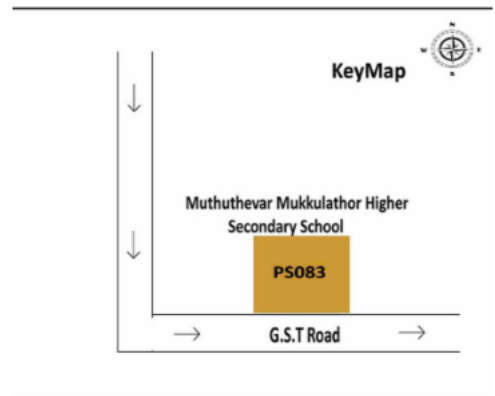

Google Map View

Polling Station Building Front View

Polling Station Front View

Cad View

Key MAP View

1 பெயர் : முத்துக்கிருஷ்ணன் தந்தை பெயர்: மாணிக்கம் வீட்டு எண் : 1 வயது : 79 பாலினம் : ஆண்	WBV0051961 Photo is available	2 பெயர் : நாகவள்ளி கணவர் பெயர்: முத்துக்கிருஷ்ணன் வீட்டு எண் : 1 வயது : 71 பாலினம் : பெண்	WBV0051821 Photo is available	3 பெயர் : அருணாச்சலம் தந்தை பெயர்: அருணாச்சலம் வீட்டு எண் : 1 வயது : 68 பாலினம் : ஆண்	WBV2637684 Photo is available
4 பெயர் : மகாலிங்கம் தந்தை பெயர்: முத்துக்கிருஷ்ணன் வீட்டு எண் : 1 வயது : 46 பாலினம் : ஆண்	WBV0051813 Photo is available	# 5 பெயர் : திருவன் பொ தந்தை பெயர்: செல்வையா வீட்டு எண் : 1 வயது : 44 பாலினம் : ஆண்	GQW5212964 Photo is available	6 பெயர் : பவித்ரா தந்தை பெயர்: காளிதாஸ் வீட்டு எண் : 1 வயது : 29 பாலினம் : பெண்	WBV2637262 Photo is available
7 பெயர் : பாலாஜி தந்தை பெயர்: கோபாலகிருஷ்ணன் வீட்டு எண் : 1 வயது : 21 பாலினம் : ஆண்	WBV2878031 Photo is available	8 பெயர் : செல்வபாண்டியன் தந்தை பெயர்: மாரிச்சாமி வீட்டு எண் : 1-6 வயது : 52 பாலினம் : ஆண்	WBV0388553 Photo is available	9 பெயர் : ஆனந்தி கணவர் பெயர்: செல்வபாண்டியன் வீட்டு எண் : 1-6 வயது : 44 பாலினம் : பெண்	WBV0388561 Photo is available
10 பெயர் : சுதர்சன் செ தந்தை பெயர்: செல்வபாண்டியன் மா வீட்டு எண் : 1/6 வயது : 23 பாலினம் : ஆண்	WBV2915148 Photo is available	11 பெயர் : மாரியம்மாள் கணவர் பெயர்: திருவன் வீட்டு எண் : 1a வயது : 36 பாலினம் : பெண்	WBV1509686 Photo is available	12 பெயர் : நிஷா பர்வீன் தந்தை பெயர்: நஜீர் வீட்டு எண் : 1 ஏ வயது : 32 பாலினம் : பெண்	WRC1124049 Photo is available
13 பெயர் : வீரம்மாள் கணவர் பெயர்: கந்தசாமி வீட்டு எண் : 1E வயது : 86 பாலினம் : பெண்	WBV0483172 Photo is available	14 பெயர் : வெள்ளையம்மாள் கணவர் பெயர்: பாண்டியன் வீட்டு எண் : 1e வயது : 80 பாலினம் : பெண்	WBV0485581 Photo is available	15 பெயர் : ஜேக்கப் தந்தை பெயர்: ஆரோக்கியம் வீட்டு எண் : 1E வயது : 79 பாலினம் : ஆண்	WBV0483941 Photo is available
16 பெயர் : ஹரிபாலன் தந்தை பெயர்: ஹரிபாலன் வீட்டு எண் : 1E வயது : 70 பாலினம் : ஆண்	WBV0483511 Photo is available	17 பெயர் : பிச்சை தந்தை பெயர்: வீரபுத்திரன் வீட்டு எண் : 1E வயது : 69 பாலினம் : ஆண்	WBV0982447 Photo is available	18 பெயர் : ஜீவா கணவர் பெயர்: ஜேக்கப் வீட்டு எண் : 1E வயது : 68 பாலினம் : பெண்	WBV0483933 Photo is available
19 பெயர் : பெருமாள் தந்தை பெயர்: ராமசாமி வீட்டு எண் : 1E வயது : 67 பாலினம் : ஆண்	WBV0483461 Photo is available	20 பெயர் : ராமகிருஷ்ணன் தந்தை பெயர்: பெருமாள் வீட்டு எண் : 1E வயது : 67 பாலினம் : ஆண்	WBV0484394 Photo is available	21 பெயர் : செல்லம்மாள் கணவர் பெயர்: சந்திரன் வீட்டு எண் : 1E வயது : 66 பாலினம் : பெண்	WBV0483586 Photo is available
22 பெயர் : சங்கரி கணவர் பெயர்: கோமதிநாயகம் வீட்டு எண் : 1E வயது : 66 பாலினம் : பெண்	WBV0982371 Photo is available	23 பெயர் : காமாட்சி தந்தை பெயர்: கந்தசாமி வீட்டு எண் : 1E வயது : 64 பாலினம் : ஆண்	WBV0483164 Photo is available	24 பெயர் : நாராயணன் தந்தை பெயர்: நாராயணன் வீட்டு எண் : 1E வயது : 63 பாலினம் : ஆண்	WBV0483966 Photo is available
25 பெயர் : விஜயா கணவர் பெயர்: ராக்கப்பன் வீட்டு எண் : 1E வயது : 63 பாலினம் : பெண்	WBV0982637 Photo is available	26 பெயர் : லெட்சுமி கணவர் பெயர்: பிச்சை வீட்டு எண் : 1E வயது : 63 பாலினம் : பெண்	WBV0982439 Photo is available	27 பெயர் : மணிகண்டன் தந்தை பெயர்: கிருஷ்ணக்குட்டி வீட்டு எண் : 1E வயது : 61 பாலினம் : ஆண்	WBV0982660 Photo is available
28 பெயர் : சண்முகம் தந்தை பெயர்: சித்தம்மாள் வீட்டு எண் : 1E வயது : 61 பாலினம் : ஆண்	WBV1078732 Photo is available	29 பெயர் : சந்திரசேகரன் தந்தை பெயர்: கதம்பராஜன் வீட்டு எண் : 1E வயது : 61 பாலினம் : ஆண்	WBV0706622 Photo is available	30 பெயர் : தனபால் தந்தை பெயர்: ரெங்கசாமி வீட்டு எண் : 1E வயது : 60 பாலினம் : ஆண்	WBV0484337 Photo is available