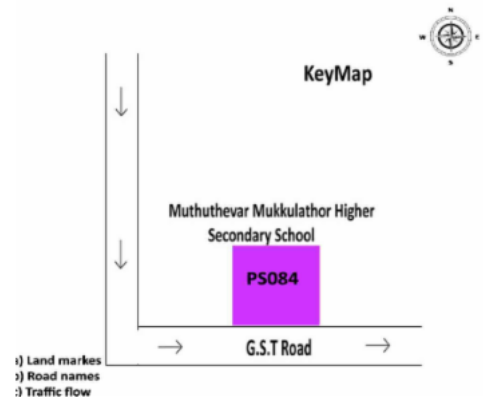

Google Map View

Polling Station Building Front View

Polling Station Front View

Cad View

Key MAP View

1	WBV1802958	பெயர் : சுப்பிர மணி தந்தை பெயர்: நம்பி ராஜன் வீட்டு எண் : 1 வயது : 55 பாலினம் : ஆண்	Photo is available	2	WBV1880418	பெயர் : இராமச்சந்திரன் தந்தை பெயர்: முத்துவேல் வீட்டு எண் : 1 வயது : 54 பாலினம் : ஆண்	Photo is available	3	WBV1881234	பெயர் : பரமேஸ்வரி கணவர் பெயர்: இராமச்சந்திரன் வீட்டு எண் : 1 வயது : 50 பாலினம் : பெண்	Photo is available
4	WBV0199745	பெயர் : தமயந்தி கணவர் பெயர்: குணசேகரன் வீட்டு எண் : 1 வயது : 44 பாலினம் : பெண்	Photo is available	5	WBV1597467	பெயர் : காயத்ரி தந்தை பெயர்: அழகர்ராமானுஜம் வீட்டு எண் : 1 வயது : 30 பாலினம் : பெண்	Photo is available	6	WBV1597459	பெயர் : பாரதி தந்தை பெயர்: சந்திரசேகர் வீட்டு எண் : 1 வயது : 29 பாலினம் : பெண்	Photo is available
7	WBV1983550	பெயர் : திருப்பதி தந்தை பெயர்: அழகர் சாமி வீட்டு எண் : 1-61 வயது : 49 பாலினம் : ஆண்	Photo is available	8	GQW5218656	பெயர் : முருகேசன் தந்தை பெயர்: மாரிமுத்து வீட்டு எண் : 1/1049 வயது : 49 பாலினம் : ஆண்	Photo is available	9	WBV1132620	பெயர் : ஜானகி கணவர் பெயர்: முருகேசன் வீட்டு எண் : 1/1049 வயது : 49 பாலினம் : பெண்	Photo is available
10	WBV1130863	பெயர் : சுப்புலட்சுமி கணவர் பெயர்: ராமசாமி வீட்டு எண் : 1E வயது : 86 பாலினம் : பெண்	Photo is available	11	WBV0051243	பெயர் : கௌரி கணவர் பெயர்: சுந்தரராஜன் வீட்டு எண் : 1E வயது : 63 பாலினம் : பெண்	Photo is available	12	WBV1131226	பெயர் : சரளா கணவர் பெயர்: ராமதாஸ் வீட்டு எண் : 1E வயது : 61 பாலினம் : பெண்	Photo is available
13	WBV1132497	பெயர் : ரெங்கநாயகி கணவர் பெயர்: விஜயகுமார் வீட்டு எண் : 1E வயது : 56 பாலினம் : பெண்	Photo is available	14	WBV1132323	பெயர் : முருகேசன் தந்தை பெயர்: சண்முகநாதன் வீட்டு எண் : 1E வயது : 55 பாலினம் : ஆண்	Photo is available	15	WBV1131739	பெயர் : சீனிவாசன் தந்தை பெயர்: பெருமாள் வீட்டு எண் : 1E வயது : 55 பாலினம் : ஆண்	Photo is available
16	WBV1132331	பெயர் : தமிழ்செல்வி கணவர் பெயர்: முருகேசன் வீட்டு எண் : 1E வயது : 50 பாலினம் : பெண்	Photo is available	17	WBV1131721	பெயர் : முருகலட்சுமி கணவர் பெயர்: சீனிவாசன் வீட்டு எண் : 1E வயது : 47 பாலினம் : பெண்	Photo is available	18	WBV1131093	பெயர் : கவிதா கணவர் பெயர்: ஜெயராம் வீட்டு எண் : 1E வயது : 44 பாலினம் : பெண்	Photo is available
19	GQW6541403	பெயர் : கோமதிராசா தந்தை பெயர்: சுந்தரராசன் வீட்டு எண் : 1E வயது : 43 பாலினம் : ஆண்	Photo is available	20	WBV1130996	பெயர் : ரெங்கநாயகி தந்தை பெயர்: ராஜேந்திரன் வீட்டு எண் : 1E வயது : 33 பாலினம் : பெண்	Photo is available	21	WBV1131630	பெயர் : நந்தினி தந்தை பெயர்: குருசாமி வீட்டு எண் : 1E வயது : 31 பாலினம் : பெண்	Photo is available
22	WBV1132109	பெயர் : யோகவெங்கட்ராமன் தந்தை பெயர்: பாலசுப்பிரமணியன் வீட்டு எண் : 1E வயது : 30 பாலினம் : ஆண்	Photo is available	23	WBV1131069	பெயர் : உதயகுமார் தந்தை பெயர்: சந்திர சேகர் வீட்டு எண் : 1E வயது : 30 பாலினம் : ஆண்	Photo is available	24	WBV1131515	பெயர் : அமுதவள்ளி கணவர் பெயர்: போதுமணி வீட்டு எண் : 2 வயது : 61 பாலினம் : பெண்	Photo is available
25	WBV1802966	பெயர் : முருகேசன் தந்தை பெயர்: ராம சந்திரன் வீட்டு எண் : 2 வயது : 61 பாலினம் : ஆண்	Photo is available	26	WBV1131879	பெயர் : சீதாலட்சுமி கணவர் பெயர்: மீனாட்சி சுந்தரம் வீட்டு எண் : 2 வயது : 51 பாலினம் : பெண்	Photo is available	27	WBV1132638	பெயர் : அருண் குமார் தந்தை பெயர்: போதுமணி வீட்டு எண் : 2 வயது : 33 பாலினம் : ஆண்	Photo is available
28	WBV1132372	பெயர் : வித்யா ஸ்ரீ தந்தை பெயர்: ஸ்ரீராம் வீட்டு எண் : 2 வயது : 31 பாலினம் : பெண்	Photo is available	29	WBV1132281	பெயர் : சந்தோஷ் குமார் - தந்தை பெயர்: ரமேஷ் வீட்டு எண் : 2 வயது : 30 பாலினம் : ஆண்	Photo is available	30	WBV1802925	பெயர் : ஜெகதீஸ்வரி தந்தை பெயர்: போது மணி வீட்டு எண் : 2 வயது : 28 பாலினம் : பெண்	Photo is available