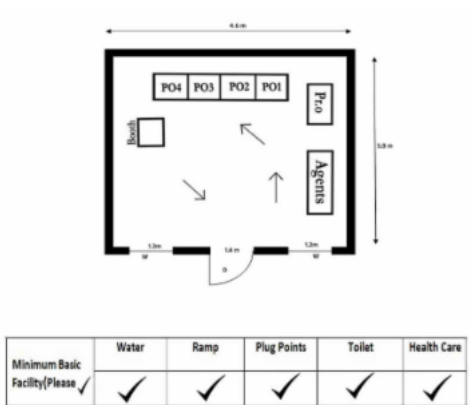

Google Map View

Polling Station Building Front View

Polling Station Front View

Cad View

Key MAP View

1	WBV1802958	பெயர் : சுப்பிர மணி தந்தை பெயர்: நம்பி ராஜன் வீட்டு எண் : 1 வயது : 55 பாலினம் : ஆண்	Photo is available	2	WBV1880418	பெயர் : இராமச்சந்திரன் தந்தை பெயர்: முத்துவேல் வீட்டு எண் : 1 வயது : 54 பாலினம் : ஆண்	Photo is available	3	WBV1881234	பெயர் : பரமேஸ்வரி கணவர் பெயர்: இராமச்சந்திரன் வீட்டு எண் : 1 வயது : 50 பாலினம் : பெண்	Photo is available
4	WBV0199745	பெயர் : தமயந்தி கணவர் பெயர்: குணசேகரன் வீட்டு எண் : 1 வயது : 44 பாலினம் : பெண்	Photo is available	5	WBV1597467	பெயர் : காயத்ரி தந்தை பெயர்: அழகர்ராமானுஜம் வீட்டு எண் : 1 வயது : 30 பாலினம் : பெண்	Photo is available	6	WBV1597459	பெயர் : பாரதி தந்தை பெயர்: சந்திரசேகர் வீட்டு எண் : 1 வயது : 29 பாலினம் : பெண்	Photo is available
7	WBV1983550	பெயர் : திருப்பதி தந்தை பெயர்: அழகர் சாமி வீட்டு எண் : 1-61 வயது : 49 பாலினம் : ஆண்	Photo is available	8	GQW5218656	பெயர் : முருகேசன் தந்தை பெயர்: மாரிமுத்து வீட்டு எண் : 1/1049 வயது : 49 பாலினம் : ஆண்	Photo is available	9	WBV1132620	பெயர் : ஜானகி கணவர் பெயர்: முருகேசன் வீட்டு எண் : 1/1049 வயது : 49 பாலினம் : பெண்	Photo is available
10	WBV1130863	பெயர் : சுப்புலட்சுமி கணவர் பெயர்: ராமசாமி வீட்டு எண் : 1E வயது : 86 பாலினம் : பெண்	Photo is available	11	WBV0051243	பெயர் : கௌரி கணவர் பெயர்: சுந்தரராஜன் வீட்டு எண் : 1E வயது : 63 பாலினம் : பெண்	Photo is available	12	WBV1131226	பெயர் : சரளா கணவர் பெயர்: ராமதாஸ் வீட்டு எண் : 1E வயது : 61 பாலினம் : பெண்	Photo is available
13	WBV1132497	பெயர் : ரெங்கநாயகி கணவர் பெயர்: விஜயகுமார் வீட்டு எண் : 1E வயது : 56 பாலினம் : பெண்	Photo is available	14	WBV1132323	பெயர் : முருகேசன் தந்தை பெயர்: சண்முகநாதன் வீட்டு எண் : 1E வயது : 55 பாலினம் : ஆண்	Photo is available	15	WBV1131739	பெயர் : சீனிவாசன் தந்தை பெயர்: பெருமாள் வீட்டு எண் : 1E வயது : 55 பாலினம் : ஆண்	Photo is available
16	WBV1132331	பெயர் : தமிழ்செல்வி கணவர் பெயர்: முருகேசன் வீட்டு எண் : 1E வயது : 50 பாலினம் : பெண்	Photo is available	17	WBV1131721	பெயர் : முருகலட்சுமி கணவர் பெயர்: சீனிவாசன் வீட்டு எண் : 1E வயது : 47 பாலினம் : பெண்	Photo is available	18	WBV1131093	பெயர் : கவிதா கணவர் பெயர்: ஜெயராம் வீட்டு எண் : 1E வயது : 44 பாலினம் : பெண்	Photo is available
19	GQW6541403	பெயர் : கோமதிராசா தந்தை பெயர்: சுந்தரராசன் வீட்டு எண் : 1E வயது : 43 பாலினம் : ஆண்	Photo is available	20	WBV1130996	பெயர் : ரெங்கநாயகி தந்தை பெயர்: ராஜேந்திரன் வீட்டு எண் : 1E வயது : 33 பாலினம் : பெண்	Photo is available	21	WBV1131630	பெயர் : நந்தினி தந்தை பெயர்: குருசாமி வீட்டு எண் : 1E வயது : 31 பாலினம் : பெண்	Photo is available
22	WBV1132109	பெயர் : யோகவெங்கட்ராமன் தந்தை பெயர்: பாலசுப்பிரமணியன் வீட்டு எண் : 1E வயது : 30 பாலினம் : ஆண்	Photo is available	23	WBV1131069	பெயர் : உதயகுமார் தந்தை பெயர்: சந்திர சேகர் வீட்டு எண் : 1E வயது : 30 பாலினம் : ஆண்	Photo is available	24	WBV1131515	பெயர் : அமுதவள்ளி கணவர் பெயர்: போதுமணி வீட்டு எண் : 2 வயது : 61 பாலினம் : பெண்	Photo is available
25	WBV1802966	பெயர் : முருகேசன் தந்தை பெயர்: ராம சந்திரன் வீட்டு எண் : 2 வயது : 61 பாலினம் : ஆண்	Photo is available	26	WBV1131879	பெயர் : சீதாலட்சுமி கணவர் பெயர்: மீனாட்சி சுந்தரம் வீட்டு எண் : 2 வயது : 51 பாலினம் : பெண்	Photo is available	27	WBV1132638	பெயர் : அருண் குமார் தந்தை பெயர்: போதுமணி வீட்டு எண் : 2 வயது : 33 பாலினம் : ஆண்	Photo is available
28	WBV1132372	பெயர் : வித்யா ஸ்ரீ தந்தை பெயர்: ஸ்ரீராம் வீட்டு எண் : 2 வயது : 31 பாலினம் : பெண்	Photo is available	29	WBV1132281	பெயர் : சந்தோஷ் குமார் - தந்தை பெயர்: ரமேஷ் வீட்டு எண் : 2 வயது : 30 பாலினம் : ஆண்	Photo is available	30	WBV1802925	பெயர் : ஜெகதீஸ்வரி தந்தை பெயர்: போது மணி வீட்டு எண் : 2 வயது : 28 பாலினம் : பெண்	Photo is available