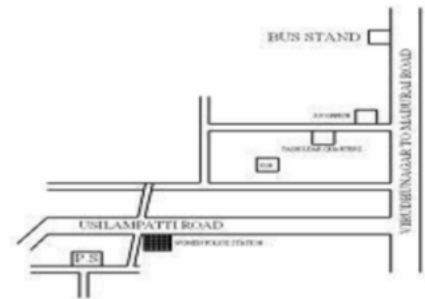

Polling Station Front View

Cad View

Minimum Basic Facility	water	Ramp	Flag Posts	Toilet	Health care
	✓	✓	✓	✓	✓

Key MAP View

(a) Landmarks
(b) Road names
(c) Traffic Boss

சட்டமன்றத் தொகுதியின் எண் மற்றும் பெயர் : 196-திருமங்கலம் பிரிவு எண் மற்றும் பெயர் 1-திருமங்கலம் (ந), கருப்பணன் கோவில் சந்து