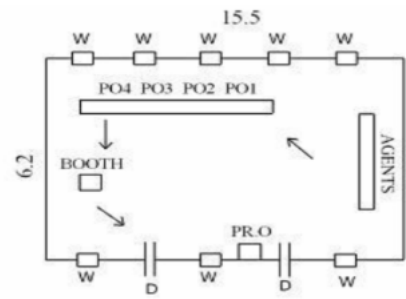

4. வாக்காளர்களின் எண்ணிக்கை

தொடங்கும் வரிசை எண்	முடியும் வரிசை எண்.	நிகர வாக்காளர்களின் எண்ணிக்கை			
		ஆண்	பெண்	மூன்றாம் பாலினம்	மொத்தம்
1	761	357	394	0	751

கையொப்பம்

Nazri Naksha

Google Map View

Polling Station Building Front View

Polling Station Front View

Cad View

Minimum Basic Facility	water	Ramp	Flag Posts	Toilet	Health care
	✓	✓	✓	✓	✓

Key MAP View

(a) Landmarks
(b) Road names
(c) Traffic Boss

சட்டமன்றத் தொகுதியின் எண் மற்றும் பெயர் : 196-திருமங்கலம் பிரிவு எண் மற்றும் பெயர் 1-திருமங்கலம் (ந), கருப்பணன் கோவில் சந்து