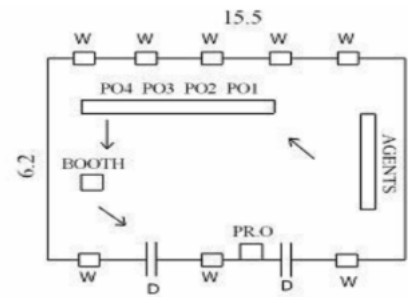

Polling Station Front View

Cad View

Minimum Basic Facility	water	Ramp	Flag Point	Toilet	Health care
	✓	✓	✓	✓	✓

Key MAP View

Minimum Basic Facility	water	Ramp	Flag Point	Toilet	Health care
	✓	✓	✓	✓	✓

1 பெயர் : உதயா தந்தை பெயர் : தமிழ்செல்வன் வீட்டு எண் : 1E வயது : 30 பாலினம் : பெண் Photo is available	ZFI1208776	2 பெயர் : சரவணன் தந்தை பெயர் : செந்தியப்பா வீட்டு எண் : 5-1 வயது : 60 பாலினம் : ஆண் Photo is available	ZFI1216381	3 பெயர் : ராமலெட்சுமி கணவர் பெயர் : முரளி கிருஷ்ணன் வீட்டு எண் : 6 வயது : 39 பாலினம் : பெண் Photo is available	ZFI0514554
4 பெயர் : சரவணன் அ தந்தை பெயர் : அழகு வீட்டு எண் : 7/8 வயது : 55 பாலினம் : ஆண் Photo is available	ZFI2698355	5 பெயர் : தங்கம் கணவர் பெயர் : சரவணன் வீட்டு எண் : 7/8 வயது : 45 பாலினம் : பெண் Photo is available	TLV0772095	6 பெயர் : யோகேஸ்வரன் தந்தை பெயர் : முத்துக்குமார் வீட்டு எண் : 11 வயது : 26 பாலினம் : ஆண் Photo is available	ZFI1552652
7 பெயர் : நாகேஸ்வரி கணவர் பெயர் : சதீஷ் வீட்டு எண் : 11/2 வயது : 29 பாலினம் : பெண் Photo is available	ZFI2383099	8 பெயர் : சூசிலா தந்தை பெயர் : நல்லதம்பி வீட்டு எண் : 13 வயது : 81 பாலினம் : பெண் Photo is available	ZFI2517167	9 பெயர் : அனுஷா தந்தை பெயர் : சரவணன் வீட்டு எண் : 16 வயது : 27 பாலினம் : பெண் Photo is available	ZFI1399203
10 பெயர் : மீனாட்சி கணவர் பெயர் : அய்யப்பன் வீட்டு எண் : 23 வயது : 51 பாலினம் : பெண் Photo is available	ZFI1018969	11 பெயர் : வெங்கடேஷ் தந்தை பெயர் : போஸ் வீட்டு எண் : 23-7 வயது : 36 பாலினம் : ஆண் Photo is available	ZFI0514497	12 பெயர் : தர்மாவதி தந்தை பெயர் : பொன்மாலை வீட்டு எண் : 29 வயது : 30 பாலினம் : பெண் Photo is available	ZFI1018761
13 பெயர் : வைரமுத்து தந்தை பெயர் : செல்லமணிநாடார் வீட்டு எண் : 47-1 வயது : 50 பாலினம் : ஆண் Photo is available	HQR3155710	14 பெயர் : சங்கரி கணவர் பெயர் : வைரமுத்து வீட்டு எண் : 47-1 வயது : 43 பாலினம் : பெண் Photo is available	HQR3155728	15 பெயர் : புவனேஸ்வரி தந்தை பெயர் : ராஜ்குமார் வீட்டு எண் : 88ஏ வயது : 25 பாலினம் : பெண் Photo is available	ZFI1456235
16 பெயர் : இரத்தினசபாபதி தந்தை பெயர் : அருச்சுனன் நாடார் வீட்டு எண் : 93 வயது : 60 பாலினம் : ஆண் Photo is available	ZFI0514695	17 பெயர் : உஷா கணவர் பெயர் : இரத்தினசபாபதி வீட்டு எண் : 93 வயது : 53 பாலினம் : பெண் Photo is available	ZFI0514703	18 பெயர் : வெங்கடேஸ்வரி தந்தை பெயர் : இரத்தினசபாபதி வீட்டு எண் : 93/1 வயது : 24 பாலினம் : பெண் Photo is available	ZFI2450674
19 பெயர் : ராஜசேகர் தந்தை பெயர் : நடராஜன் வீட்டு எண் : 117-253 வயது : 37 பாலினம் : ஆண் Photo is available	ZFI0195958	20 பெயர் : ஜெகந்நாதன் தந்தை பெயர் : ராம்குமார் வீட்டு எண் : 186 வயது : 32 பாலினம் : ஆண் Photo is available	ZFI1018522	21 பெயர் : கலையரசி கணவர் பெயர் : கார்த்திகேயன் வீட்டு எண் : 188 வயது : 56 பாலினம் : பெண் Photo is available	ZFI0155044
22 பெயர் : ரமிலா தேவி தந்தை பெயர் : நாகராஜன் வீட்டு எண் : 188 வயது : 30 பாலினம் : பெண் Photo is available	ZFI1018787	23 பெயர் : ராஜ காளி தந்தை பெயர் : கோபிநாத் வீட்டு எண் : 188 வயது : 26 பாலினம் : பெண் Photo is available	ZFI1456334	# 24 பெயர் : சத்யமூர்த்தி கோ தந்தை பெயர் : கோபிநாத் கோபிநாத் வீட்டு எண் : 188 வயது : 23 பாலினம் : ஆண் Photo is available	ZFI2525137
25 பெயர் : விஜய லெட்சுமி தந்தை பெயர் : கார்த்திகேயன் வீட்டு எண் : 188 வயது : 22 பாலினம் : பெண் Photo is available	ZFI2560183	26 பெயர் : விக்னேஷ் தந்தை பெயர் : கார்த்திகேயன் வீட்டு எண் : 188/247 வயது : 25 பாலினம் : ஆண் Photo is available	ZFI1552421	27 பெயர் : அமைதிபிரியா தந்தை பெயர் : சேகர் வீட்டு எண் : 188 /318 வயது : 26 பாலினம் : பெண் Photo is available	ZFI1456318
28 பெயர் : அறிவுழகி சேகர் தந்தை பெயர் : சேகர் சுந்தரம் வீட்டு எண் : 188/318 வயது : 23 பாலினம் : பெண் Photo is available	ZFI2516011	29 பெயர் : சுகா கணவர் பெயர் : கணேஷ்மாறன் வீட்டு எண் : 202 வயது : 47 பாலினம் : பெண் Photo is available	HQR3155231	30 பெயர் : மனோஜ்குமார் தந்தை பெயர் : குமரன் வீட்டு எண் : 202 வயது : 34 பாலினம் : ஆண் Photo is available	ZFI0690859