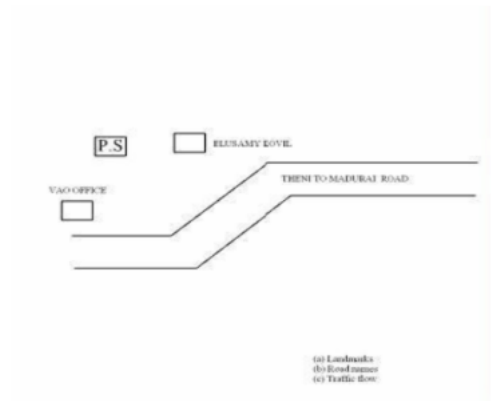

Google Map View

Polling Station Building Front View

Polling Station Front View

Cad View

Key MAP View

1	ZFI2446037	பெயர் : திவ்யா கணவர் பெயர்: விஜயகுமார் வீட்டு எண் : 0 வயது : 25 பாலினம் : பெண்	Photo is available	2	ZFI2447530	பெயர் : லட்சுமி பிரியா தந்தை பெயர்: அருண் குமார் வீட்டு எண் : 0 வயது : 23 பாலினம் : பெண்	Photo is available	3	ZFI2447332	பெயர் : சினேகா கணவர் பெயர்: மதன் வீட்டு எண் : 0 வயது : 23 பாலினம் : பெண்	Photo is available
4	ZFI2445732	பெயர் : சுவேதா தந்தை பெயர்: ரவிசந்திரன் வீட்டு எண் : 0 வயது : 23 பாலினம் : பெண்	Photo is available	5	ZFI1428341	பெயர் : நாகேந்திரன் தந்தை பெயர்: அம்மாவாசி வீட்டு எண் : 1 வயது : 40 பாலினம் : ஆண்	Photo is available	6	ZFI0186684	பெயர் : பரமேஸ்வரி தந்தை பெயர்: கமாதேவன் வீட்டு எண் : 1 வயது : 39 பாலினம் : பெண்	Photo is available
7	ZFI1428358	பெயர் : பாண்டேஸ்வரி கணவர் பெயர்: நாகேந்திரன் வீட்டு எண் : 1 வயது : 39 பாலினம் : பெண்	Photo is available	8	ZFI0985606	பெயர் : ஆதிலெட்சுமி கணவர் பெயர்: வைரமுத்து வீட்டு எண் : 1 வயது : 38 பாலினம் : பெண்	Photo is available	9	ZFI0985382	பெயர் : இரமீலா தந்தை பெயர்: அழகுமலை வீட்டு எண் : 1 வயது : 31 பாலினம் : பெண்	Photo is available
10	ZFI0986042	பெயர் : சுசீந்திரன் தந்தை பெயர்: மாயன் வீட்டு எண் : 1 வயது : 30 பாலினம் : ஆண்	Photo is available	11	ZFI1428432	பெயர் : லெட்சுமி கணவர் பெயர்: முத்துக்கருப்பன் வீட்டு எண் : 1 வயது : 29 பாலினம் : பெண்	Photo is available	12	ZFI1428408	பெயர் : பிரகாஷ் தந்தை பெயர்: பாண்டி வீட்டு எண் : 1 வயது : 27 பாலினம் : ஆண்	Photo is available
13	ZFI1428416	பெயர் : விஷ்ணு தாயின் பெயர்: ஜெயந்தி வீட்டு எண் : 1 வயது : 27 பாலினம் : ஆண்	Photo is available	14	ZFI1428440	பெயர் : சமுத்திரா தேவி கணவர் பெயர்: முத்துப்பாண்டி வீட்டு எண் : 1 வயது : 27 பாலினம் : பெண்	Photo is available	15	ZFI2342145	பெயர் : பிரபாகரன் தந்தை பெயர்: பூம்பாண்டி வீட்டு எண் : 1 வயது : 26 பாலினம் : ஆண்	Photo is available
16	ZFI2340891	பெயர் : காமு தந்தை பெயர்: பாண்டி வீட்டு எண் : 1 வயது : 24 பாலினம் : பெண்	Photo is available	17	ZFI2384691	பெயர் : வினிதா கணவர் பெயர்: மதன் வீட்டு எண் : 1 வயது : 24 பாலினம் : பெண்	Photo is available	18	ZFI1578434	பெயர் : ஓச்சம்மாள் கணவர் பெயர்: சந்திரசேகர் வீட்டு எண் : 1-1 வயது : 64 பாலினம் : பெண்	Photo is available
19	ZFI1578442	பெயர் : விஜயகுமார் தந்தை பெயர்: கந்தத்தேவர் வீட்டு எண் : 1-1 வயது : 50 பாலினம் : ஆண்	Photo is available	20	HQR1207620	பெயர் : ஈஸ்வரன் தந்தை பெயர்: செல்லச்சாமி வீட்டு எண் : 1-1 வயது : 46 பாலினம் : ஆண்	Photo is available	21	HQR1902055	பெயர் : செல்வி கணவர் பெயர்: மணி வீட்டு எண் : 1-1 வயது : 44 பாலினம் : பெண்	Photo is available
22	ZFI0985796	பெயர் : பிரவீன் தந்தை பெயர்: சந்திரசேகர் வீட்டு எண் : 1-1 வயது : 30 பாலினம் : ஆண்	Photo is available	23	ZFI2445773	பெயர் : பூமிகா தந்தை பெயர்: சின்னச்சாமி வீட்டு எண் : 1/1 வயது : 24 பாலினம் : பெண்	Photo is available	24	ZFI1578459	பெயர் : பிச்சைகருப்பன் தந்தை பெயர்: கந்தத்தேவர் வீட்டு எண் : 1-1A வயது : 60 பாலினம் : ஆண்	Photo is available
25	ZFI1578467	பெயர் : விஜயா கணவர் பெயர்: பிச்சைகருப்பன் வீட்டு எண் : 1-1A வயது : 55 பாலினம் : பெண்	Photo is available	26	HQR3017472	பெயர் : லட்சுமி தந்தை பெயர்: பாண்டி வீட்டு எண் : 1-1A வயது : 41 பாலினம் : பெண்	Photo is available	27	ZFI2523793	பெயர் : கிஷன் வர்மா வி தந்தை பெயர்: விஜய குமார் வீட்டு எண் : 1/1ஏ வயது : 23 பாலினம் : ஆண்	Photo is available
28	HQR2130995	பெயர் : விவேக்குமார் தந்தை பெயர்: பிச்சைகருப்பன் வீட்டு எண் : 1-1-A வயது : 42 பாலினம் : ஆண்	Photo is available	29	ZFI1578475	பெயர் : செல்லம்மாள் கணவர் பெயர்: சுலுமாயாண்டித்தேவர் வீட்டு எண் : 1-2 வயது : 80 பாலினம் : பெண்	Photo is available	30	ZFI1578483	பெயர் : பன்னீர்செல்லம் தந்தை பெயர்: சுலுமாயாண்டித்தேவர் வீட்டு எண் : 1-2 வயது : 70 பாலினம் : ஆண்	Photo is available