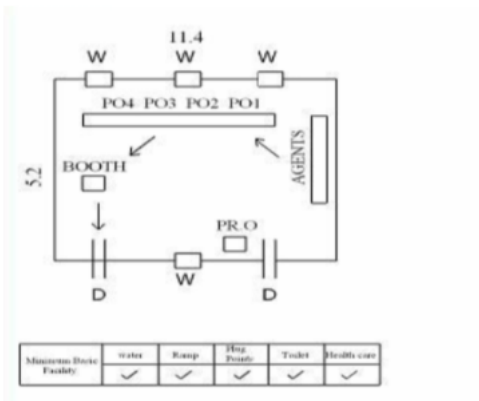

Google Map View

Polling Station Building Front View

Polling Station Front View

Cad View

Key MAP View

1	ZFI2446037	பெயர் : திவ்யா கணவர் பெயர்: விஜயகுமார் வீட்டு எண் : 0 வயது : 25 பாலினம் : பெண்	Photo is available	2	ZFI2447530	பெயர் : லட்சுமி பிரியா தந்தை பெயர்: அருண் குமார் வீட்டு எண் : 0 வயது : 23 பாலினம் : பெண்	Photo is available	3	ZFI2447332	பெயர் : சினேகா கணவர் பெயர்: மதன் வீட்டு எண் : 0 வயது : 23 பாலினம் : பெண்	Photo is available
4	ZFI2445732	பெயர் : சுவேதா தந்தை பெயர்: ரவிசந்திரன் வீட்டு எண் : 0 வயது : 23 பாலினம் : பெண்	Photo is available	5	ZFI1428341	பெயர் : நாகேந்திரன் தந்தை பெயர்: அம்மாவாசி வீட்டு எண் : 1 வயது : 40 பாலினம் : ஆண்	Photo is available	6	ZFI0186684	பெயர் : பரமேஸ்வரி தந்தை பெயர்: கமாதேவன் வீட்டு எண் : 1 வயது : 39 பாலினம் : பெண்	Photo is available
7	ZFI1428358	பெயர் : பாண்டேஸ்வரி கணவர் பெயர்: நாகேந்திரன் வீட்டு எண் : 1 வயது : 39 பாலினம் : பெண்	Photo is available	8	ZFI0985606	பெயர் : ஆதிலெட்சுமி கணவர் பெயர்: வைரமுத்து வீட்டு எண் : 1 வயது : 38 பாலினம் : பெண்	Photo is available	9	ZFI0985382	பெயர் : இரமீலா தந்தை பெயர்: அழகுமலை வீட்டு எண் : 1 வயது : 31 பாலினம் : பெண்	Photo is available
10	ZFI0986042	பெயர் : சுசீந்திரன் தந்தை பெயர்: மாயன் வீட்டு எண் : 1 வயது : 30 பாலினம் : ஆண்	Photo is available	11	ZFI1428432	பெயர் : லெட்சுமி கணவர் பெயர்: முத்துக்கருப்பன் வீட்டு எண் : 1 வயது : 29 பாலினம் : பெண்	Photo is available	12	ZFI1428408	பெயர் : பிரகாஷ் தந்தை பெயர்: பாண்டி வீட்டு எண் : 1 வயது : 27 பாலினம் : ஆண்	Photo is available
13	ZFI1428416	பெயர் : விஷ்ணு தாயின் பெயர்: ஜெயந்தி வீட்டு எண் : 1 வயது : 27 பாலினம் : ஆண்	Photo is available	14	ZFI1428440	பெயர் : சமுத்திரா தேவி கணவர் பெயர்: முத்துப்பாண்டி வீட்டு எண் : 1 வயது : 27 பாலினம் : பெண்	Photo is available	15	ZFI2342145	பெயர் : பிரபாகரன் தந்தை பெயர்: பூம்பாண்டி வீட்டு எண் : 1 வயது : 26 பாலினம் : ஆண்	Photo is available
16	ZFI2340891	பெயர் : காமு தந்தை பெயர்: பாண்டி வீட்டு எண் : 1 வயது : 24 பாலினம் : பெண்	Photo is available	17	ZFI2384691	பெயர் : வினிதா கணவர் பெயர்: மதன் வீட்டு எண் : 1 வயது : 24 பாலினம் : பெண்	Photo is available	18	ZFI1578434	பெயர் : ஓச்சம்மாள் கணவர் பெயர்: சந்திரசேகர் வீட்டு எண் : 1-1 வயது : 64 பாலினம் : பெண்	Photo is available
19	ZFI1578442	பெயர் : விஜயகுமார் தந்தை பெயர்: கந்தத்தேவர் வீட்டு எண் : 1-1 வயது : 50 பாலினம் : ஆண்	Photo is available	20	HQR1207620	பெயர் : ஈஸ்வரன் தந்தை பெயர்: செல்லச்சாமி வீட்டு எண் : 1-1 வயது : 46 பாலினம் : ஆண்	Photo is available	21	HQR1902055	பெயர் : செல்வி கணவர் பெயர்: மணி வீட்டு எண் : 1-1 வயது : 44 பாலினம் : பெண்	Photo is available
22	ZFI0985796	பெயர் : பிரவீன் தந்தை பெயர்: சந்திரசேகர் வீட்டு எண் : 1-1 வயது : 30 பாலினம் : ஆண்	Photo is available	23	ZFI2445773	பெயர் : பூமிகா தந்தை பெயர்: சின்னச்சாமி வீட்டு எண் : 1/1 வயது : 24 பாலினம் : பெண்	Photo is available	24	ZFI1578459	பெயர் : பிச்சைகருப்பன் தந்தை பெயர்: கந்தத்தேவர் வீட்டு எண் : 1-1A வயது : 60 பாலினம் : ஆண்	Photo is available
25	ZFI1578467	பெயர் : விஜயா கணவர் பெயர்: பிச்சைகருப்பன் வீட்டு எண் : 1-1A வயது : 55 பாலினம் : பெண்	Photo is available	26	HQR3017472	பெயர் : லட்சுமி தந்தை பெயர்: பாண்டி வீட்டு எண் : 1-1A வயது : 41 பாலினம் : பெண்	Photo is available	27	ZFI2523793	பெயர் : கிஷன் வர்மா வி தந்தை பெயர்: விஜய குமார் வீட்டு எண் : 1/1ஏ வயது : 23 பாலினம் : ஆண்	Photo is available
28	HQR2130995	பெயர் : விவேக்குமார் தந்தை பெயர்: பிச்சைகருப்பன் வீட்டு எண் : 1-1-A வயது : 42 பாலினம் : ஆண்	Photo is available	29	ZFI1578475	பெயர் : செல்லம்மாள் கணவர் பெயர்: சுலுமாயாண்டித்தேவர் வீட்டு எண் : 1-2 வயது : 80 பாலினம் : பெண்	Photo is available	30	ZFI1578483	பெயர் : பன்னீர்செல்லம் தந்தை பெயர்: சுலுமாயாண்டித்தேவர் வீட்டு எண் : 1-2 வயது : 70 பாலினம் : ஆண்	Photo is available