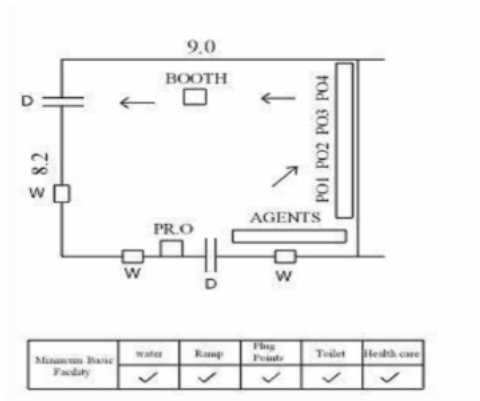

Google Map View

Polling Station Building Front View

Polling Station Front View

Cad View

Key MAP View

சட்டமன்றத் தொகுதியின் எண் மற்றும் பெயர் : 196-திருமங்கலம்
பிரிவு எண் மற்றும் பெயர் 1-திருமங்கலம் (ந), பெரியகடை வீதி