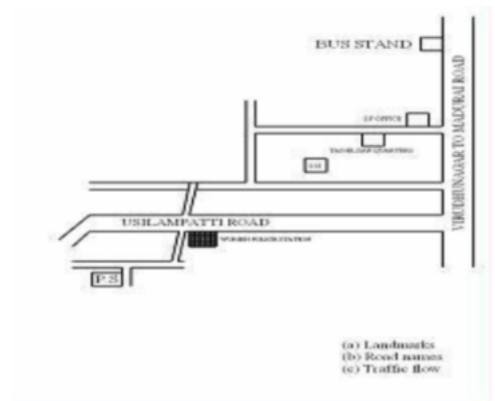

Google Map View

Polling Station Building Front View

Polling Station Front View

Cad View

Key MAP View

சட்டமன்றத் தொகுதியின் எண் மற்றும் பெயர் : 196-திருமங்கலம்
பிரிவு எண் மற்றும் பெயர் 1-திருமங்கலம் (ந), பெரியகடை வீதி