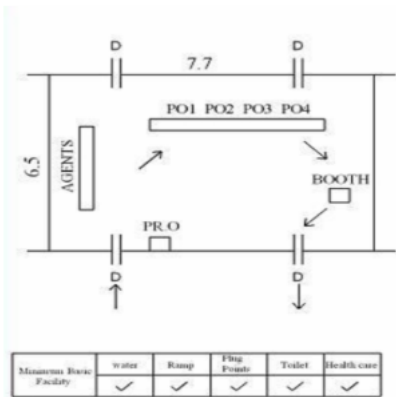

Google Map View

Polling Station Building Front View

Polling Station Front View

Cad View

Key MAP View

1 பெயர் : சிவசுப்பிரமணியன் தந்தை பெயர்: வேலாயுதம் வீட்டு எண் : 1 வயது : 61 பாலினம் : ஆண்	ZFI0788430 Photo is available	2 பெயர் : செல்விபர்வதவர்தினி கணவர் பெயர்: சிவசுப்பிரமணி வீட்டு எண் : 1 வயது : 54 பாலினம் : பெண்	ZFI0788323 Photo is available	3 பெயர் : சமதி கணவர் பெயர்: பாலகிருஷ்ணன் வீட்டு எண் : 1 வயது : 47 பாலினம் : பெண்	ZFI1520618 Photo is available
4 பெயர் : நிவேதா தந்தை பெயர்: சிவசுப்பிரமணியன் வீட்டு எண் : 1 வயது : 28 பாலினம் : பெண்	ZFI1253921 Photo is available	5 பெயர் : மாதங்கி தந்தை பெயர்: நல்லதம்பி வீட்டு எண் : 1 வயது : 23 பாலினம் : பெண்	ZFI2479681 Photo is available	6 பெயர் : வெங்கடேஷ் தந்தை பெயர்: நாகரத்தினம் வீட்டு எண் : 2 வயது : 54 பாலினம் : ஆண்	ZFI0160804 Photo is available
7 பெயர் : தர்மராஜ் இதரர் பெயர்: பாண்டி சித்ரா வீட்டு எண் : 2 வயது : 52 பாலினம் : ஆண்	ZFI2676245 Photo is available	8 பெயர் : கிருஷ்ணவேணி கணவர் பெயர்: வெங்கடேஷ் வீட்டு எண் : 2 வயது : 46 பாலினம் : பெண்	ZFI0160812 Photo is available	9 பெயர் : பாண்டி சித்ரா கணவர் பெயர்: தர்மராஜ் வீட்டு எண் : 2 வயது : 41 பாலினம் : பெண்	ZFI2676237 Photo is available
10 பெயர் : மாதவன் தந்தை பெயர்: பிரபாகர் வீட்டு எண் : 002 வயது : 33 பாலினம் : ஆண்	ZFI0690594 Photo is available	11 பெயர் : ரமேஸ்பாண்டி தந்தை பெயர்: பாண்டியராஜன் வீட்டு எண் : 2 வயது : 32 பாலினம் : ஆண்	ZFI1021757 Photo is available	12 பெயர் : இரூளாயி கணவர் பெயர்: ரமேஸ்பாண்டி வீட்டு எண் : 2 வயது : 31 பாலினம் : பெண்	ZFI1021666 Photo is available
13 பெயர் : ராஷ்மி தந்தை பெயர்: குணசேகரன் வீட்டு எண் : 2 வயது : 25 பாலினம் : பெண்	ZFI1458314 Photo is available	14 பெயர் : தர்பிதா தந்தை பெயர்: வெங்கடேஷ் வீட்டு எண் : 2 வயது : 22 பாலினம் : பெண்	ZFI2567659 Photo is available	15 பெயர் : தங்கவேலு தந்தை பெயர்: பாலிச்சாமி வீட்டு எண் : 2-3 வயது : 72 பாலினம் : ஆண்	ZFI0382549 Photo is available
16 பெயர் : வித்யா கணவர் பெயர்: பிரதாப் வீட்டு எண் : 2-3 வயது : 39 பாலினம் : பெண்	ZFI0382556 Photo is available	17 பெயர் : சிவசாமி கணவர் பெயர்: ஆண்டி வீட்டு எண் : 2-3-2A வயது : 76 பாலினம் : பெண்	ZFI0694331 Photo is available	18 பெயர் : லதா கணவர் பெயர்: ஆண்டி வீட்டு எண் : 2-3-2A வயது : 56 பாலினம் : பெண்	ZFI0694273 Photo is available
19 பெயர் : ஜெயந்தி கணவர் பெயர்: ஆண்டி வீட்டு எண் : 2-3-2A வயது : 49 பாலினம் : பெண்	ZFI0694349 Photo is available	20 பெயர் : பாலமுருகன் தந்தை பெயர்: ஆண்டி வீட்டு எண் : 2-3-2A வயது : 46 பாலினம் : ஆண்	ZFI0694216 Photo is available	21 பெயர் : காளிதாசன் தந்தை பெயர்: மூர்த்தி வீட்டு எண் : 3 வயது : 52 பாலினம் : ஆண்	ZFI0052993 Photo is available
22 பெயர் : ஜெகதீஸ்வரி கணவர் பெயர்: முத்துக்குமார் வீட்டு எண் : 3 வயது : 48 பாலினம் : பெண்	ZFI0516518 Photo is available	23 பெயர் : செந்தில்குமார் தந்தை பெயர்: தங்கவேலு வீட்டு எண் : 3 வயது : 43 பாலினம் : ஆண்	HQR1238310 Photo is available	24 பெயர் : பிரதாப் டீ தந்தை பெயர்: தங்கவேலு வீட்டு எண் : 3 வயது : 42 பாலினம் : ஆண்	HQR1238328 Photo is available
25 பெயர் : செல்வி கணவர் பெயர்: காளிதாசன் வீட்டு எண் : 3 வயது : 41 பாலினம் : பெண்	ZFI0052910 Photo is available	26 பெயர் : வைத்தீஸ்வரி தந்தை பெயர்: மாநாடு வீட்டு எண் : 3 வயது : 23 பாலினம் : பெண்	ZFI2481422 Photo is available	27 பெயர் : ஹரிஹரன் தந்தை பெயர்: மகேஸ்வரன் வீட்டு எண் : 3/2 வயது : 25 பாலினம் : ஆண்	ZFI1504364 Photo is available
28 பெயர் : கணேஷ் தந்தை பெயர்: கணபதி வீட்டு எண் : 4 வயது : 43 பாலினம் : ஆண்	HQR3031606 Photo is available	29 பெயர் : செல்வராஜ் தந்தை பெயர்: குமார் வீட்டு எண் : 4 வயது : 38 பாலினம் : ஆண்	HQR3157831 Photo is available	30 பெயர் : உமாமகேஸ்வரி தாயின் பெயர்: சமதி வீட்டு எண் : 4 வயது : 25 பாலினம் : பெண்	ZFI1458413 Photo is available