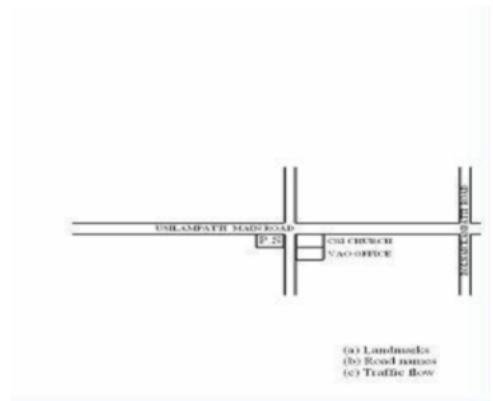

Key MAP View