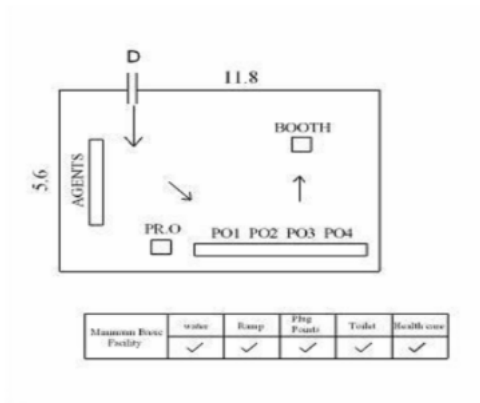

Google Map View

Polling Station Building Front View

Polling Station Front View

Cad View

Key MAP View

1	ZFI0986356	2	ZFI0986232	3	HQR2132611
பெயர் : அருணாதேவி கணவர் பெயர் : அழகுபாண்டியன் வீட்டு எண் : 1 வயது : 32 பாலினம் : பெண்	Photo is available	பெயர் : சுபாஸ் தந்தை பெயர் : மகேஷ்வரன் வீட்டு எண் : 1 வயது : 30 பாலினம் : ஆண்	Photo is available	பெயர் : கர்ணன் தந்தை பெயர் : மாயாண்டி வீட்டு எண் : 1-78A வயது : 39 பாலினம் : ஆண்	Photo is available
4	ZFI0986224	5	ZFI2674232	6	ZFI0883496
பெயர் : பாண்டியம்மாள் கணவர் பெயர் : சேகர் வீட்டு எண் : 1-174 வயது : 42 பாலினம் : பெண்	Photo is available	பெயர் : சிநேகா கணவர் பெயர் : பாலமுருகன் வீட்டு எண் : 1-743 வயது : 25 பாலினம் : பெண்	Photo is available	பெயர் : கலைவாணி கணவர் பெயர் : கருத்தப்பாண்டி வீட்டு எண் : 1E வயது : 39 பாலினம் : பெண்	Photo is available
7	ZFI0883355	8	ZFI0986240	9	ZFI0986216
பெயர் : விஜய் தந்தை பெயர் : நடுக்காட்டான் வீட்டு எண் : 1E வயது : 31 பாலினம் : ஆண்	Photo is available	பெயர் : ஈஸ்வரன் தந்தை பெயர் : வீரணன் வீட்டு எண் : 2-3-A வயது : 30 பாலினம் : ஆண்	Photo is available	பெயர் : விக்னேஷ்குமார் தந்தை பெயர் : முருகன் வீட்டு எண் : 2-6-A வயது : 30 பாலினம் : ஆண்	Photo is available
10	ZFI2674117	11	ZFI2724409	12	ZFI0986299
பெயர் : அலெக்சப்பாண்டி தந்தை பெயர் : முனியாண்டி வீட்டு எண் : 2-10 வயது : 21 பாலினம் : ஆண்	Photo is available	பெயர் : ஜெய்னிஸ் ஸ்ரீ தந்தை பெயர் : ஜெயச்சந்திரன் வீட்டு எண் : 2/17 வயது : 19 பாலினம் : பெண்	Photo is available	பெயர் : பாக்கியலெட்சுமி கணவர் பெயர் : பிரகாஷ் வீட்டு எண் : 2-55 வயது : 33 பாலினம் : பெண்	Photo is available
13	ZFI1300045	14	ZFI1582063	15	ZFI1582071
பெயர் : சரவணப்பாண்டி தந்தை பெயர் : கருப்பு வீட்டு எண் : 2-73 வயது : 28 பாலினம் : ஆண்	Photo is available	பெயர் : திருவேலு தந்தை பெயர் : மாயாண்டி வீட்டு எண் : 2-85 வயது : 49 பாலினம் : ஆண்	Photo is available	பெயர் : பாண்டி தந்தை பெயர் : கூழு வீட்டு எண் : 2-87 வயது : 60 பாலினம் : ஆண்	Photo is available
16	ZFI1582089	17	ZFI0459289	18	ZFI1582097
பெயர் : பஞ்சு கணவர் பெயர் : பாண்டி வீட்டு எண் : 2-87 வயது : 55 பாலினம் : பெண்	Photo is available	பெயர் : பாண்டி தந்தை பெயர் : ஐயாவுத்தேவர் வீட்டு எண் : 2-88 வயது : 77 பாலினம் : ஆண்	Photo is available	பெயர் : பாண்டி தந்தை பெயர் : முத்தன் வீட்டு எண் : 2-88 வயது : 53 பாலினம் : ஆண்	Photo is available
19	ZFI1582105	20	ZFI0459263	21	ZFI0006197
பெயர் : அழகு கணவர் பெயர் : பாண்டி வீட்டு எண் : 2-88 வயது : 49 பாலினம் : பெண்	Photo is available	பெயர் : செந்தில்குமார் தந்தை பெயர் : பாண்டி வீட்டு எண் : 2-88 வயது : 46 பாலினம் : ஆண்	Photo is available	பெயர் : வனிதாராணி கணவர் பெயர் : பால்பாண்டி வீட்டு எண் : 2-88-2 வயது : 40 பாலினம் : பெண்	Photo is available
22	ZFI0006171	23	ZFI0005587	24	ZFI0006205
பெயர் : தினேஷ்குமார் தந்தை பெயர் : அருள்பாண்டி வீட்டு எண் : 2-88-39 வயது : 36 பாலினம் : ஆண்	Photo is available	பெயர் : பாண்டி தந்தை பெயர் : காந்தி வீட்டு எண் : 2-88B வயது : 50 பாலினம் : ஆண்	Photo is available	பெயர் : கவிதா கணவர் பெயர் : வேலு வீட்டு எண் : 2-88B வயது : 36 பாலினம் : பெண்	Photo is available
25	ZFI1582113	26	HQR2133940	27	HQR2133932
பெயர் : லட்சுமி கணவர் பெயர் : முத்தையா வீட்டு எண் : 2-89 வயது : 65 பாலினம் : பெண்	Photo is available	பெயர் : அய்யங்காளான தந்தை பெயர் : கண்ணையா வீட்டு எண் : 2-89 வயது : 53 பாலினம் : ஆண்	Photo is available	பெயர் : அழகம்மாள் கணவர் பெயர் : அய்யங்காளான வீட்டு எண் : 2-89 வயது : 46 பாலினம் : பெண்	Photo is available
28	ZFI0006338	29	ZFI0351221	30	ZFI1582139
பெயர் : சதாசிவம் தந்தை பெயர் : முத்தையா வீட்டு எண் : 2-89 வயது : 39 பாலினம் : ஆண்	Photo is available	பெயர் : முருகன் தந்தை பெயர் : முத்தையா வீட்டு எண் : 2-89 வயது : 34 பாலினம் : ஆண்	Photo is available	பெயர் : மீனாட்சி கணவர் பெயர் : கட்டையன் வீட்டு எண் : 2-90 வயது : 61 பாலினம் : பெண்	Photo is available