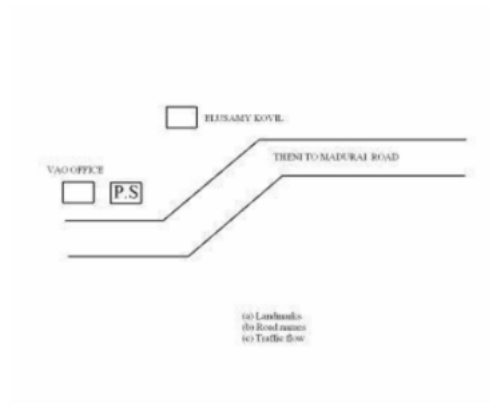

Cad View

Key MAP View