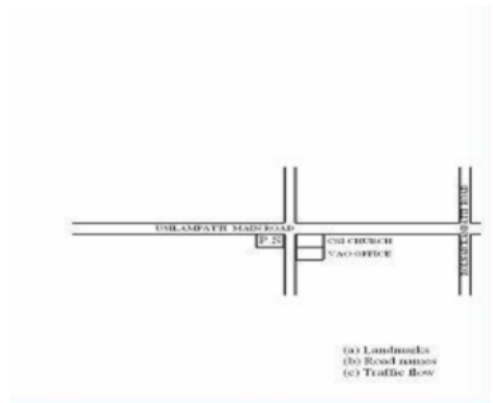

Google Map View

Polling Station Building Front View

Polling Station Front View

Cad View

Key MAP View

1	ZFI2359768	பெயர் : கருப்புசாமி தந்தை பெயர்: ஞானம் வீட்டு எண் : 0 வயது : 24 பாலினம் : ஆண்	Photo is available	2	ZFI2464469	பெயர் : பூவேந்திரன் தந்தை பெயர்: அய்யாவு வீட்டு எண் : 1 வயது : 65 பாலினம் : ஆண்	Photo is available	3	ZFI2487114	பெயர் : ஈஸ்வரி கணவர் பெயர்: கண்ணன் வீட்டு எண் : 1 வயது : 42 பாலினம் : பெண்	Photo is available
4	ZFI1024017	பெயர் : அங்குலட்சுமி தந்தை பெயர்: தமிழகன் வீட்டு எண் : 1 வயது : 30 பாலினம் : பெண்	Photo is available	# 5	ZFI2466456	பெயர் : பாண்டிஸ்வரி தந்தை பெயர்: பாண்டிய ராஜன் வீட்டு எண் : 46, வயது : 23 பாலினம் : பெண்	Photo is available	6	ZFI2557924	பெயர் : விசித்ரா தந்தை பெயர்: குமார் வீட்டு எண் : 1 வயது : 22 பாலினம் : பெண்	Photo is available
7	ZFI1522069	பெயர் : கருப்பையா தாயின் பெயர்: முத்துலட்சுமி வீட்டு எண் : 1/2 வயது : 29 பாலினம் : ஆண்	Photo is available	8	ZFI2373058	பெயர் : சிவகாமி கணவர் பெயர்: சுந்தரராஜ் வீட்டு எண் : 1/3 வயது : 65 பாலினம் : பெண்	Photo is available	9	ZFI0054536	பெயர் : முருகன் தந்தை பெயர்: கருப்பையா வீட்டு எண் : 1/3 வயது : 36 பாலினம் : ஆண்	Photo is available
10	ZFI1254879	பெயர் : சேதுராமன் தந்தை பெயர்: தர்மராஜ் வீட்டு எண் : 1-3 வயது : 28 பாலினம் : ஆண்	Photo is available	11	ZFI0790667	பெயர் : கருப்புசாமி தந்தை பெயர்: சூரியன் வீட்டு எண் : 1-19 வயது : 34 பாலினம் : ஆண்	Photo is available	12	ZFI2373835	பெயர் : தர்மர் தந்தை பெயர்: பெரியசாமி வீட்டு எண் : 1/23 வயது : 70 பாலினம் : ஆண்	Photo is available
13	ZFI1024033	பெயர் : ஆனந்தவள்ளி கணவர் பெயர்: பாலமுருகன் வீட்டு எண் : 1-63 வயது : 30 பாலினம் : பெண்	Photo is available	14	ZFI0806539	பெயர் : மாரியப்பன் தந்தை பெயர்: ஆறுமுகம் வீட்டு எண் : 1/91ஏ வயது : 35 பாலினம் : ஆண்	Photo is available	15	ZFI0806414	பெயர் : அக்கம்மாள் தந்தை பெயர்: மாரியப்பன் வீட்டு எண் : 1/91ஏ வயது : 32 பாலினம் : பெண்	Photo is available
16	ZFI2355675	பெயர் : செலினா தந்தை பெயர்: செல்லபாண்டி வீட்டு எண் : 1/175 வயது : 24 பாலினம் : பெண்	Photo is available	17	ZFI1309681	பெயர் : லெட்சுமி கணவர் பெயர்: பாண்டி வீட்டு எண் : 1-183 வயது : 40 பாலினம் : பெண்	Photo is available	18	HQR2189496	பெயர் : சத்யா கணவர் பெயர்: சொந்தரபாண்டியன் வீட்டு எண் : 1/184 வயது : 41 பாலினம் : பெண்	Photo is available
19	ZFI0790592	பெயர் : சங்கரன் தந்தை பெயர்: சொக்கன் வீட்டு எண் : 1-272 வயது : 37 பாலினம் : ஆண்	Photo is available	20	ZFI2453066	பெயர் : பிரபாவதி தந்தை பெயர்: செல்வம் வீட்டு எண் : 1/286 இ வயது : 23 பாலினம் : பெண்	Photo is available	21	ZFI1255082	பெயர் : வீரம்மாள் கணவர் பெயர்: காந்தி வீட்டு எண் : 1E வயது : 85 பாலினம் : பெண்	Photo is available
22	ZFI1209337	பெயர் : பாப்பு கணவர் பெயர்: பால்சசாமி வீட்டு எண் : 1E வயது : 71 பாலினம் : பெண்	Photo is available	23	ZFI1309665	பெயர் : பாலகிருஷ்ணன் தந்தை பெயர்: கந்தசாமி வீட்டு எண் : 1e வயது : 61 பாலினம் : ஆண்	Photo is available	24	ZFI1217561	பெயர் : பி பாண்டி முருகன் தந்தை பெயர்: பிச்சைமணியா பிள்ளை வீட்டு எண் : 1E வயது : 52 பாலினம் : ஆண்	Photo is available
25	ZFI1217603	பெயர் : சூரியன் தந்தை பெயர்: பிச்சை தேவர் வீட்டு எண் : 1E வயது : 49 பாலினம் : ஆண்	Photo is available	26	ZFI1023753	பெயர் : சங்கீதா தந்தை பெயர்: சங்கரன் வீட்டு எண் : 1e வயது : 45 பாலினம் : பெண்	Photo is available	27	ZFI1124239	பெயர் : சுந்தரம்பாள் கணவர் பெயர்: அன்னக்கொடி வீட்டு எண் : 1E வயது : 44 பாலினம் : பெண்	Photo is available
28	ZFI0696088	பெயர் : நாகப்பாண்டி தந்தை பெயர்: குருவாதேவர் வீட்டு எண் : 1E வயது : 44 பாலினம் : ஆண்	Photo is available	29	ZFI1023928	பெயர் : ராமசந்திரன் தந்தை பெயர்: சங்கரன் வீட்டு எண் : 1e வயது : 42 பாலினம் : ஆண்	Photo is available	30	ZFI1023795	பெயர் : ஜெயசந்திரன் தந்தை பெயர்: சங்கரன் வீட்டு எண் : 1e வயது : 42 பாலினம் : ஆண்	Photo is available