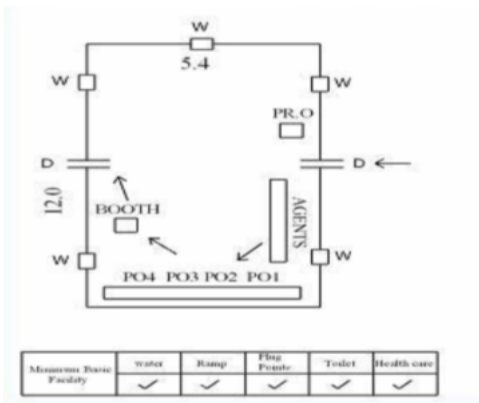

Google Map View

Polling Station Building Front View

Polling Station Front View

Cad View

Key MAP View

1	ZFI2359768	பெயர் : கருப்புசாமி தந்தை பெயர்: ஞானம் வீட்டு எண் : 0 வயது : 24 பாலினம் : ஆண்	Photo is available	2	ZFI2464469	பெயர் : பூவேந்திரன் தந்தை பெயர்: அய்யாவு வீட்டு எண் : 1 வயது : 65 பாலினம் : ஆண்	Photo is available	3	ZFI2487114	பெயர் : ஈஸ்வரி கணவர் பெயர்: கண்ணன் வீட்டு எண் : 1 வயது : 42 பாலினம் : பெண்	Photo is available
4	ZFI1024017	பெயர் : அங்குலட்சுமி தந்தை பெயர்: தமிழகன் வீட்டு எண் : 1 வயது : 30 பாலினம் : பெண்	Photo is available	# 5	ZFI2466456	பெயர் : பாண்டிஸ்வரி தந்தை பெயர்: பாண்டிய ராஜன் வீட்டு எண் : 46, வயது : 23 பாலினம் : பெண்	Photo is available	6	ZFI2557924	பெயர் : விசித்ரா தந்தை பெயர்: குமார் வீட்டு எண் : 1 வயது : 22 பாலினம் : பெண்	Photo is available
7	ZFI1522069	பெயர் : கருப்பையா தாயின் பெயர்: முத்துலட்சுமி வீட்டு எண் : 1/2 வயது : 29 பாலினம் : ஆண்	Photo is available	8	ZFI2373058	பெயர் : சிவகாமி கணவர் பெயர்: சுந்தரராஜ் வீட்டு எண் : 1/3 வயது : 65 பாலினம் : பெண்	Photo is available	9	ZFI0054536	பெயர் : முருகன் தந்தை பெயர்: கருப்பையா வீட்டு எண் : 1/3 வயது : 36 பாலினம் : ஆண்	Photo is available
10	ZFI1254879	பெயர் : சேதுராமன் தந்தை பெயர்: தர்மராஜ் வீட்டு எண் : 1-3 வயது : 28 பாலினம் : ஆண்	Photo is available	11	ZFI0790667	பெயர் : கருப்புசாமி தந்தை பெயர்: சூரியன் வீட்டு எண் : 1-19 வயது : 34 பாலினம் : ஆண்	Photo is available	12	ZFI2373835	பெயர் : தர்மர் தந்தை பெயர்: பெரியசாமி வீட்டு எண் : 1/23 வயது : 70 பாலினம் : ஆண்	Photo is available
13	ZFI1024033	பெயர் : ஆனந்தவள்ளி கணவர் பெயர்: பாலமுருகன் வீட்டு எண் : 1-63 வயது : 30 பாலினம் : பெண்	Photo is available	14	ZFI0806539	பெயர் : மாரியப்பன் தந்தை பெயர்: ஆறுமுகம் வீட்டு எண் : 1/91ஏ வயது : 35 பாலினம் : ஆண்	Photo is available	15	ZFI0806414	பெயர் : அக்கம்மாள் தந்தை பெயர்: மாரியப்பன் வீட்டு எண் : 1/91ஏ வயது : 32 பாலினம் : பெண்	Photo is available
16	ZFI2355675	பெயர் : செலினா தந்தை பெயர்: செல்லபாண்டி வீட்டு எண் : 1/175 வயது : 24 பாலினம் : பெண்	Photo is available	17	ZFI1309681	பெயர் : லெட்சுமி கணவர் பெயர்: பாண்டி வீட்டு எண் : 1-183 வயது : 40 பாலினம் : பெண்	Photo is available	18	HQR2189496	பெயர் : சத்யா கணவர் பெயர்: சொந்தரபாண்டியன் வீட்டு எண் : 1/184 வயது : 41 பாலினம் : பெண்	Photo is available
19	ZFI0790592	பெயர் : சங்கரன் தந்தை பெயர்: சொக்கன் வீட்டு எண் : 1-272 வயது : 37 பாலினம் : ஆண்	Photo is available	20	ZFI2453066	பெயர் : பிரபாவதி தந்தை பெயர்: செல்வம் வீட்டு எண் : 1/286 இ வயது : 23 பாலினம் : பெண்	Photo is available	21	ZFI1255082	பெயர் : வீரம்மாள் கணவர் பெயர்: காந்தி வீட்டு எண் : 1E வயது : 85 பாலினம் : பெண்	Photo is available
22	ZFI1209337	பெயர் : பாப்பு கணவர் பெயர்: பால்சசாமி வீட்டு எண் : 1E வயது : 71 பாலினம் : பெண்	Photo is available	23	ZFI1309665	பெயர் : பாலகிருஷ்ணன் தந்தை பெயர்: கந்தசாமி வீட்டு எண் : 1e வயது : 61 பாலினம் : ஆண்	Photo is available	24	ZFI1217561	பெயர் : பி பாண்டி முருகன் தந்தை பெயர்: பிச்சைமணியா பிள்ளை வீட்டு எண் : 1E வயது : 52 பாலினம் : ஆண்	Photo is available
25	ZFI1217603	பெயர் : சூரியன் தந்தை பெயர்: பிச்சை தேவர் வீட்டு எண் : 1E வயது : 49 பாலினம் : ஆண்	Photo is available	26	ZFI1023753	பெயர் : சங்கீதா தந்தை பெயர்: சங்கரன் வீட்டு எண் : 1e வயது : 45 பாலினம் : பெண்	Photo is available	27	ZFI1124239	பெயர் : சுந்தரம்பாள் கணவர் பெயர்: அன்னக்கொடி வீட்டு எண் : 1E வயது : 44 பாலினம் : பெண்	Photo is available
28	ZFI0696088	பெயர் : நாகப்பாண்டி தந்தை பெயர்: குருவாதேவர் வீட்டு எண் : 1E வயது : 44 பாலினம் : ஆண்	Photo is available	29	ZFI1023928	பெயர் : ராமசந்திரன் தந்தை பெயர்: சங்கரன் வீட்டு எண் : 1e வயது : 42 பாலினம் : ஆண்	Photo is available	30	ZFI1023795	பெயர் : ஜெயசந்திரன் தந்தை பெயர்: சங்கரன் வீட்டு எண் : 1e வயது : 42 பாலினம் : ஆண்	Photo is available