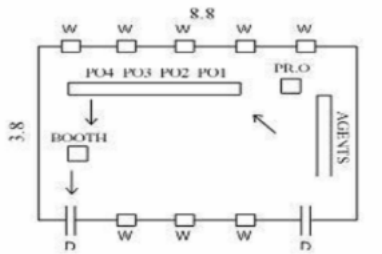

**3. வாக்குச் சாவடியின் விவரங்கள்**

<p><b>வாக்குச் சாவடியின் எண் மற்றும் பெயர் :</b></p> <p>13 - கேரன் மெட்ரிகுலேசன் மேல்நிலை பள்ளி , ஸ்டெயின்ஸ் பிளாக், தரைத்தளம், வடக்கு பக்கம், 2வது அறை, கே.புளியங்குளம் - 625514</p> <p><b>வாக்குச் சாவடியின் முகவரி :</b></p> <p>கேரன் மெட்ரிகுலேசன் மேல்நிலை பள்ளி ,, கே.புளியங்குளம் -625514</p>	<p><b>வாக்குச் சாவடியின் வகைப்பாடு (ஆண்/பெண்/பொது)</b></p>	<p><b>பொது</b></p>
	<p><b>துணை வாக்குச் சாவடிகளின் எண்ணிக்கை :</b></p>	<p>0</p>

Google Map View

Polling Station Building Front View

Polling Station Front View

Cad View

Key MAP View

Minimum Basic Facility	Water	Ramp	Fire Extinguisher	Outlet	Health care
	✓	✓	✓	✓	✓

(O) Landmark  
(D) Road name  
(W) Traffic flow