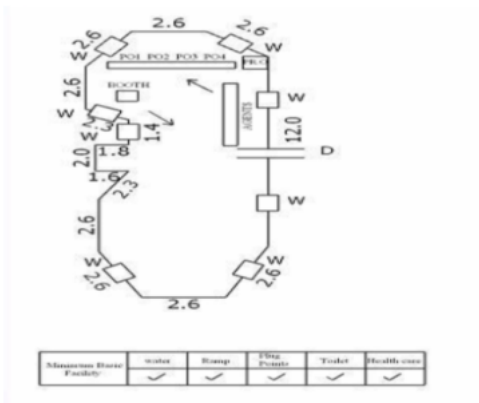

கையொப்பம்

Nazri Naksha

Google Map View

Polling Station Building Front View

Polling Station Front View

Cad View

Key MAP View

| | | |
|--|---|---|
| 1 பெயர் : சிவமாயன் தந்தை பெயர் : பெரியாண்டித்தேவர் வீட்டு எண் : 0 வயது : 60 பாலினம் : ஆண் Photo is available ZFI2363869 | 2 பெயர் : பாண்டியம்மாள் கணவர் பெயர் : சிவமாயன் வீட்டு எண் : 0 வயது : 46 பாலினம் : பெண் Photo is available ZFI2366565 | 3 பெயர் : செல்லம்மாள் கணவர் பெயர் : பூமிராஜா வீட்டு எண் : 0 வயது : 45 பாலினம் : பெண் Photo is available ZFI2373694 |
| 4 பெயர் : காசி தந்தை பெயர் : செல்வம் வீட்டு எண் : 0 வயது : 39 பாலினம் : ஆண் Photo is available ZFI2366623 | 5 பெயர் : பாண்டி தந்தை பெயர் : சிவமாயன் வீட்டு எண் : 0 வயது : 35 பாலினம் : ஆண் Photo is available ZFI2370005 | 6 பெயர் : வீரபாண்டியன் தந்தை பெயர் : மாணிக்கம் வீட்டு எண் : 0 வயது : 32 பாலினம் : ஆண் Photo is available ZFI2365237 |
| 7 பெயர் : பவித்ரா தந்தை பெயர் : சந்திரன் வீட்டு எண் : 0 வயது : 25 பாலினம் : பெண் Photo is available ZFI2364487 | 8 பெயர் : சின்னப்பாண்டி தந்தை பெயர் : மொக்கச்சாமித்தேவர் வீட்டு எண் : 1 வயது : 58 பாலினம் : ஆண் Photo is available ZFI1337930 | 9 பெயர் : சந்திரமூர்த்தி தந்தை பெயர் : பெருமாள் வீட்டு எண் : 1 வயது : 40 பாலினம் : ஆண் Photo is available ZFI1337963 |
| 10 பெயர் : செல்வி கணவர் பெயர் : பெருமாள் வீட்டு எண் : 1 வயது : 40 பாலினம் : பெண் Photo is available ZFI1337732 | 11 பெயர் : பாண்டியம்மாள் கணவர் பெயர் : மாரியப்பன் வீட்டு எண் : 1 வயது : 33 பாலினம் : பெண் Photo is available ZFI1337716 | 12 பெயர் : பூமிராஜன் தந்தை பெயர் : பொன்னுச்சாமி வீட்டு எண் : 1 வயது : 32 பாலினம் : ஆண் Photo is available ZFI1337880 |
| 13 பெயர் : ராமராஜ் தந்தை பெயர் : செளந்தரம் வீட்டு எண் : 1-1 வயது : 43 பாலினம் : ஆண் Photo is available HQR2212892 | 14 பெயர் : முத்து தந்தை பெயர் : செளந்தரம் வீட்டு எண் : 1-1 வயது : 40 பாலினம் : ஆண் Photo is available HQR2009900 | 15 பெயர் : சாலினி கணவர் பெயர் : ராமராஜ் வீட்டு எண் : 1-1 வயது : 35 பாலினம் : பெண் Photo is available ZFI0792630 |
| 16 பெயர் : ராஜாத்தி கணவர் பெயர் : காசிமாயன் வீட்டு எண் : 1-2 வயது : 66 பாலினம் : பெண் Photo is available HQR1286053 | 17 பெயர் : விஷ்ணுபிரியா கணவர் பெயர் : முத்து வீட்டு எண் : 1-2 வயது : 30 பாலினம் : பெண் Photo is available ZFI1029149 | 18 பெயர் : அருள் தந்தை பெயர் : முத்துக்கருப்பத்தேவர் வீட்டு எண் : 1-3 வயது : 51 பாலினம் : ஆண் Photo is available HQR2212777 |
| 19 பெயர் : வீரபாக்கியம் கணவர் பெயர் : திருச்செல்வம் வீட்டு எண் : 1-3B வயது : 47 பாலினம் : பெண் Photo is available ZFI1028729 | 20 பெயர் : பெரியசாமி தந்தை பெயர் : பேயத்தேவர் வீட்டு எண் : 1-4 வயது : 70 பாலினம் : ஆண் Photo is available ZFI2035244 | 21 பெயர் : வீரம்மாள் கணவர் பெயர் : பெரியசாமி வீட்டு எண் : 1-4 வயது : 61 பாலினம் : பெண் Photo is available ZFI2035251 |
| 22 பெயர் : ஜெயராமன் தந்தை பெயர் : பெரியசாமி வீட்டு எண் : 1-4 வயது : 47 பாலினம் : ஆண் Photo is available HQR2009983 | 23 பெயர் : சீனிவாசன் தந்தை பெயர் : பெரியசாமி வீட்டு எண் : 1-4 வயது : 42 பாலினம் : ஆண் Photo is available ZFI0163659 | 24 பெயர் : சின்னச்சாமி தந்தை பெயர் : பேயத்தேவர் வீட்டு எண் : 1-5 வயது : 69 பாலினம் : ஆண் Photo is available ZFI2035269 |
| 25 பெயர் : பொன்னுத்தாய் கணவர் பெயர் : சின்னச்சாமி வீட்டு எண் : 1-5 வயது : 59 பாலினம் : பெண் Photo is available ZFI2035277 | 26 பெயர் : அர்ச்சுனாதேவி தந்தை பெயர் : பெருமாள் வீட்டு எண் : 1/5 வயது : 24 பாலினம் : பெண் Photo is available ZFI2616431 | 27 பெயர் : லோகராஜ் தந்தை பெயர் : சின்னச்சாமி வீட்டு எண் : 1-5A வயது : 40 பாலினம் : ஆண் Photo is available HQR2212884 |
| 28 பெயர் : ரேவதி தந்தை பெயர் : சின்னச்சாமி வீட்டு எண் : 1-5A வயது : 38 பாலினம் : பெண் Photo is available ZFI0792622 | 29 பெயர் : கருத்தப்பாண்டி தந்தை பெயர் : சின்னச்சாமி வீட்டு எண் : 1-5A வயது : 34 பாலினம் : ஆண் Photo is available ZFI1310507 | 30 பெயர் : நதியா கணவர் பெயர் : பிரபு வீட்டு எண் : 1/6 வயது : 23 பாலினம் : பெண் Photo is available ZFI2616449 |