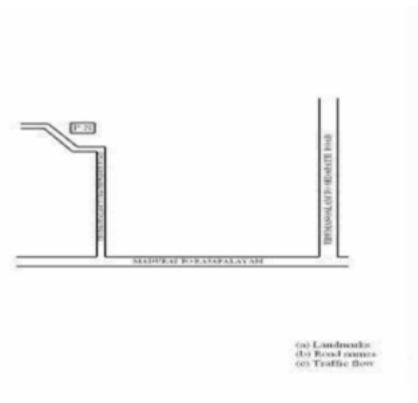

கையொப்பம்

Nazri Naksha

Google Map View

Polling Station Building Front View

Polling Station Front View

Cad View

Key MAP View

| | | |
|--|---|---|
| 1 பெயர் : சிவமாயன் தந்தை பெயர் : பெரியாண்டித்தேவர் வீட்டு எண் : 0 வயது : 60 பாலினம் : ஆண் Photo is available ZFI2363869 | 2 பெயர் : பாண்டியம்மாள் கணவர் பெயர் : சிவமாயன் வீட்டு எண் : 0 வயது : 46 பாலினம் : பெண் Photo is available ZFI2366565 | 3 பெயர் : செல்லம்மாள் கணவர் பெயர் : பூமிராஜா வீட்டு எண் : 0 வயது : 45 பாலினம் : பெண் Photo is available ZFI2373694 |
| 4 பெயர் : காசி தந்தை பெயர் : செல்வம் வீட்டு எண் : 0 வயது : 39 பாலினம் : ஆண் Photo is available ZFI2366623 | 5 பெயர் : பாண்டி தந்தை பெயர் : சிவமாயன் வீட்டு எண் : 0 வயது : 35 பாலினம் : ஆண் Photo is available ZFI2370005 | 6 பெயர் : வீரபாண்டியன் தந்தை பெயர் : மாணிக்கம் வீட்டு எண் : 0 வயது : 32 பாலினம் : ஆண் Photo is available ZFI2365237 |
| 7 பெயர் : பவித்ரா தந்தை பெயர் : சந்திரன் வீட்டு எண் : 0 வயது : 25 பாலினம் : பெண் Photo is available ZFI2364487 | 8 பெயர் : சின்னப்பாண்டி தந்தை பெயர் : மொக்கச்சாமித்தேவர் வீட்டு எண் : 1 வயது : 58 பாலினம் : ஆண் Photo is available ZFI1337930 | 9 பெயர் : சந்திரமூர்த்தி தந்தை பெயர் : பெருமாள் வீட்டு எண் : 1 வயது : 40 பாலினம் : ஆண் Photo is available ZFI1337963 |
| 10 பெயர் : செல்வி கணவர் பெயர் : பெருமாள் வீட்டு எண் : 1 வயது : 40 பாலினம் : பெண் Photo is available ZFI1337732 | 11 பெயர் : பாண்டியம்மாள் கணவர் பெயர் : மாரியப்பன் வீட்டு எண் : 1 வயது : 33 பாலினம் : பெண் Photo is available ZFI1337716 | 12 பெயர் : பூமிராஜன் தந்தை பெயர் : பொன்னுச்சாமி வீட்டு எண் : 1 வயது : 32 பாலினம் : ஆண் Photo is available ZFI1337880 |
| 13 பெயர் : ராமராஜ் தந்தை பெயர் : செளந்தரம் வீட்டு எண் : 1-1 வயது : 43 பாலினம் : ஆண் Photo is available HQR2212892 | 14 பெயர் : முத்து தந்தை பெயர் : செளந்தரம் வீட்டு எண் : 1-1 வயது : 40 பாலினம் : ஆண் Photo is available HQR2009900 | 15 பெயர் : சாலினி கணவர் பெயர் : ராமராஜ் வீட்டு எண் : 1-1 வயது : 35 பாலினம் : பெண் Photo is available ZFI0792630 |
| 16 பெயர் : ராஜாத்தி கணவர் பெயர் : காசிமாயன் வீட்டு எண் : 1-2 வயது : 66 பாலினம் : பெண் Photo is available HQR1286053 | 17 பெயர் : விஷ்ணுபிரியா கணவர் பெயர் : முத்து வீட்டு எண் : 1-2 வயது : 30 பாலினம் : பெண் Photo is available ZFI1029149 | 18 பெயர் : அருள் தந்தை பெயர் : முத்துக்கருப்பத்தேவர் வீட்டு எண் : 1-3 வயது : 51 பாலினம் : ஆண் Photo is available HQR2212777 |
| 19 பெயர் : வீரபாக்கியம் கணவர் பெயர் : திருச்செல்வம் வீட்டு எண் : 1-3B வயது : 47 பாலினம் : பெண் Photo is available ZFI1028729 | 20 பெயர் : பெரியசாமி தந்தை பெயர் : பேயத்தேவர் வீட்டு எண் : 1-4 வயது : 70 பாலினம் : ஆண் Photo is available ZFI2035244 | 21 பெயர் : வீரம்மாள் கணவர் பெயர் : பெரியசாமி வீட்டு எண் : 1-4 வயது : 61 பாலினம் : பெண் Photo is available ZFI2035251 |
| 22 பெயர் : ஜெயராமன் தந்தை பெயர் : பெரியசாமி வீட்டு எண் : 1-4 வயது : 47 பாலினம் : ஆண் Photo is available HQR2009983 | 23 பெயர் : சீனிவாசன் தந்தை பெயர் : பெரியசாமி வீட்டு எண் : 1-4 வயது : 42 பாலினம் : ஆண் Photo is available ZFI0163659 | 24 பெயர் : சின்னச்சாமி தந்தை பெயர் : பேயத்தேவர் வீட்டு எண் : 1-5 வயது : 69 பாலினம் : ஆண் Photo is available ZFI2035269 |
| 25 பெயர் : பொன்னுத்தாய் கணவர் பெயர் : சின்னச்சாமி வீட்டு எண் : 1-5 வயது : 59 பாலினம் : பெண் Photo is available ZFI2035277 | 26 பெயர் : அர்ச்சுனாதேவி தந்தை பெயர் : பெருமாள் வீட்டு எண் : 1/5 வயது : 24 பாலினம் : பெண் Photo is available ZFI2616431 | 27 பெயர் : லோகராஜ் தந்தை பெயர் : சின்னச்சாமி வீட்டு எண் : 1-5A வயது : 40 பாலினம் : ஆண் Photo is available HQR2212884 |
| 28 பெயர் : ரேவதி தந்தை பெயர் : சின்னச்சாமி வீட்டு எண் : 1-5A வயது : 38 பாலினம் : பெண் Photo is available ZFI0792622 | 29 பெயர் : கருத்தப்பாண்டி தந்தை பெயர் : சின்னச்சாமி வீட்டு எண் : 1-5A வயது : 34 பாலினம் : ஆண் Photo is available ZFI1310507 | 30 பெயர் : நதியா கணவர் பெயர் : பிரபு வீட்டு எண் : 1/6 வயது : 23 பாலினம் : பெண் Photo is available ZFI2616449 |